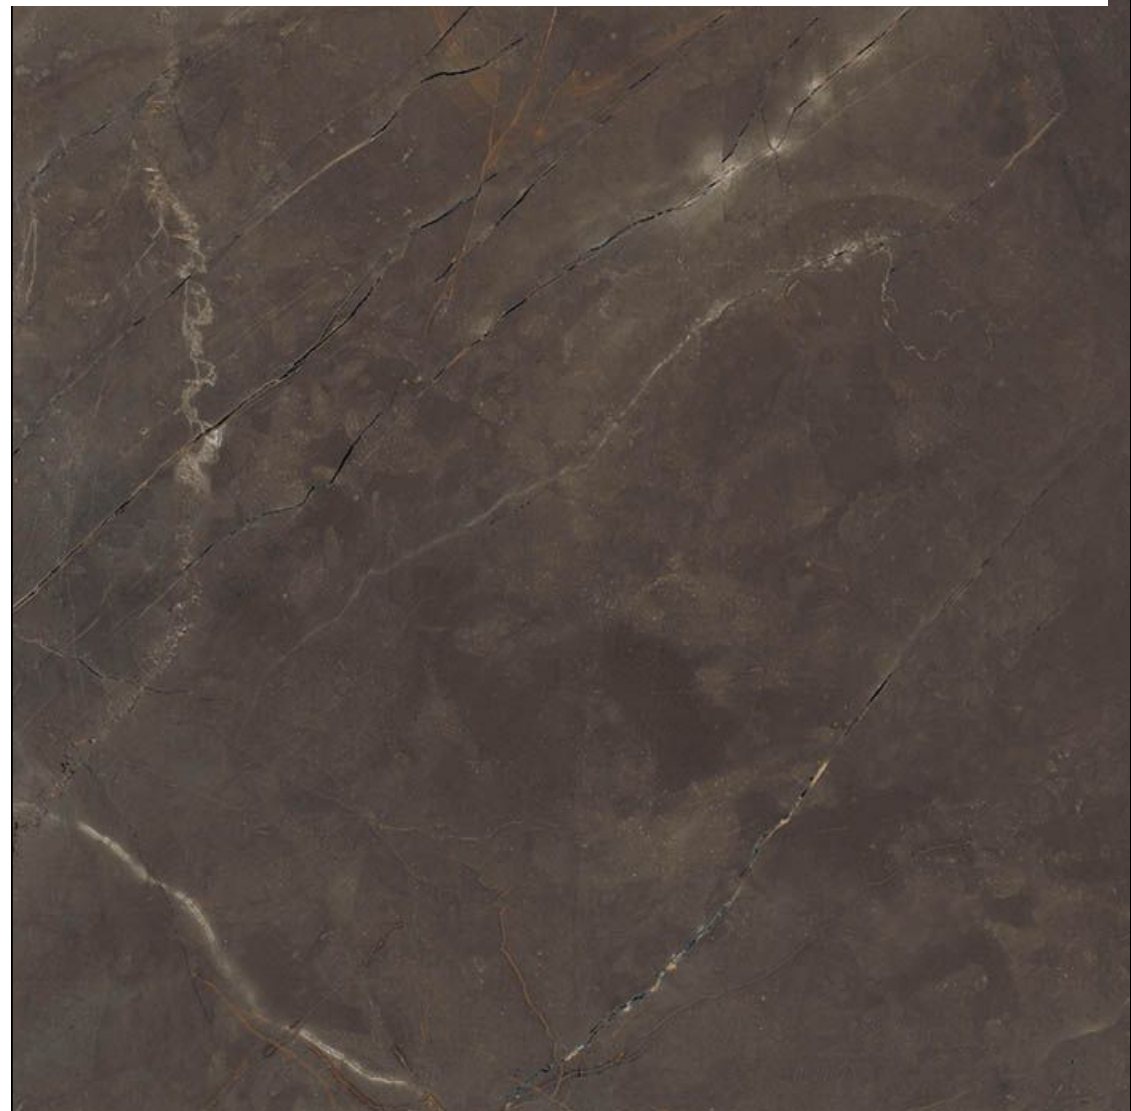

Керамогранит напольный MP d04 Empire полированный 60x60 Estima

Код товара: 27806

Бренд: Estima