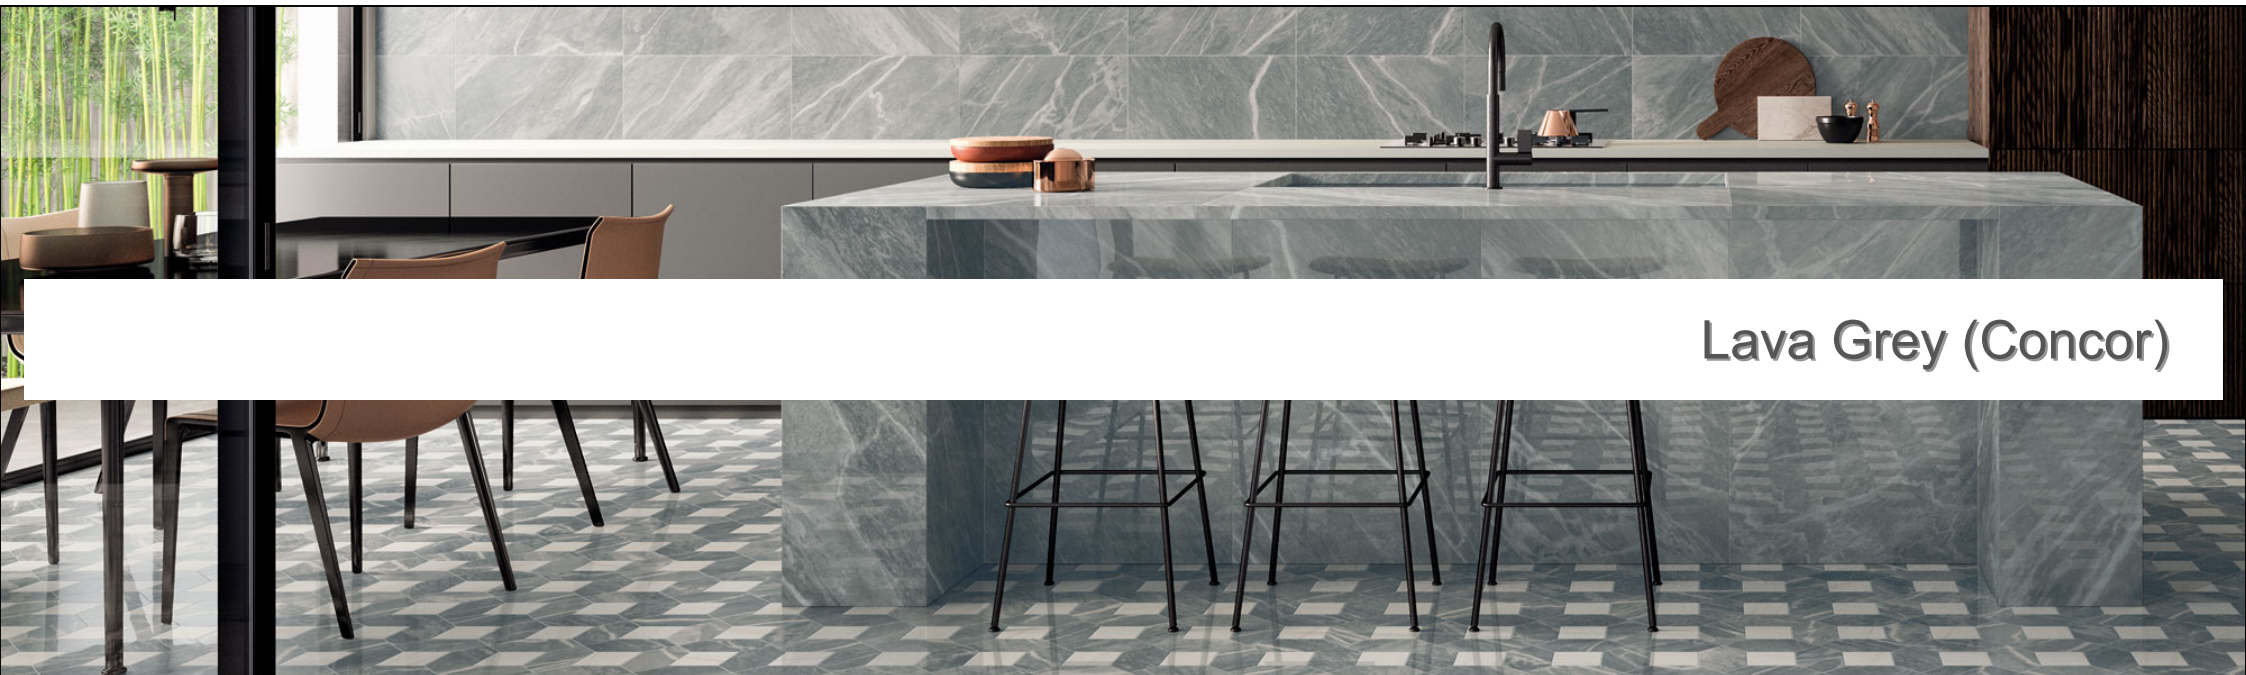

Lava Grey (Concor)

Lava Grey (Concor)

Lava Grey (Concor)

Lava Grey (Concor)

Lava Grey (Concor)

Керамогранит Concor Lava Grey Polished 60x120

Код товара: 281310

Бренд: Concor