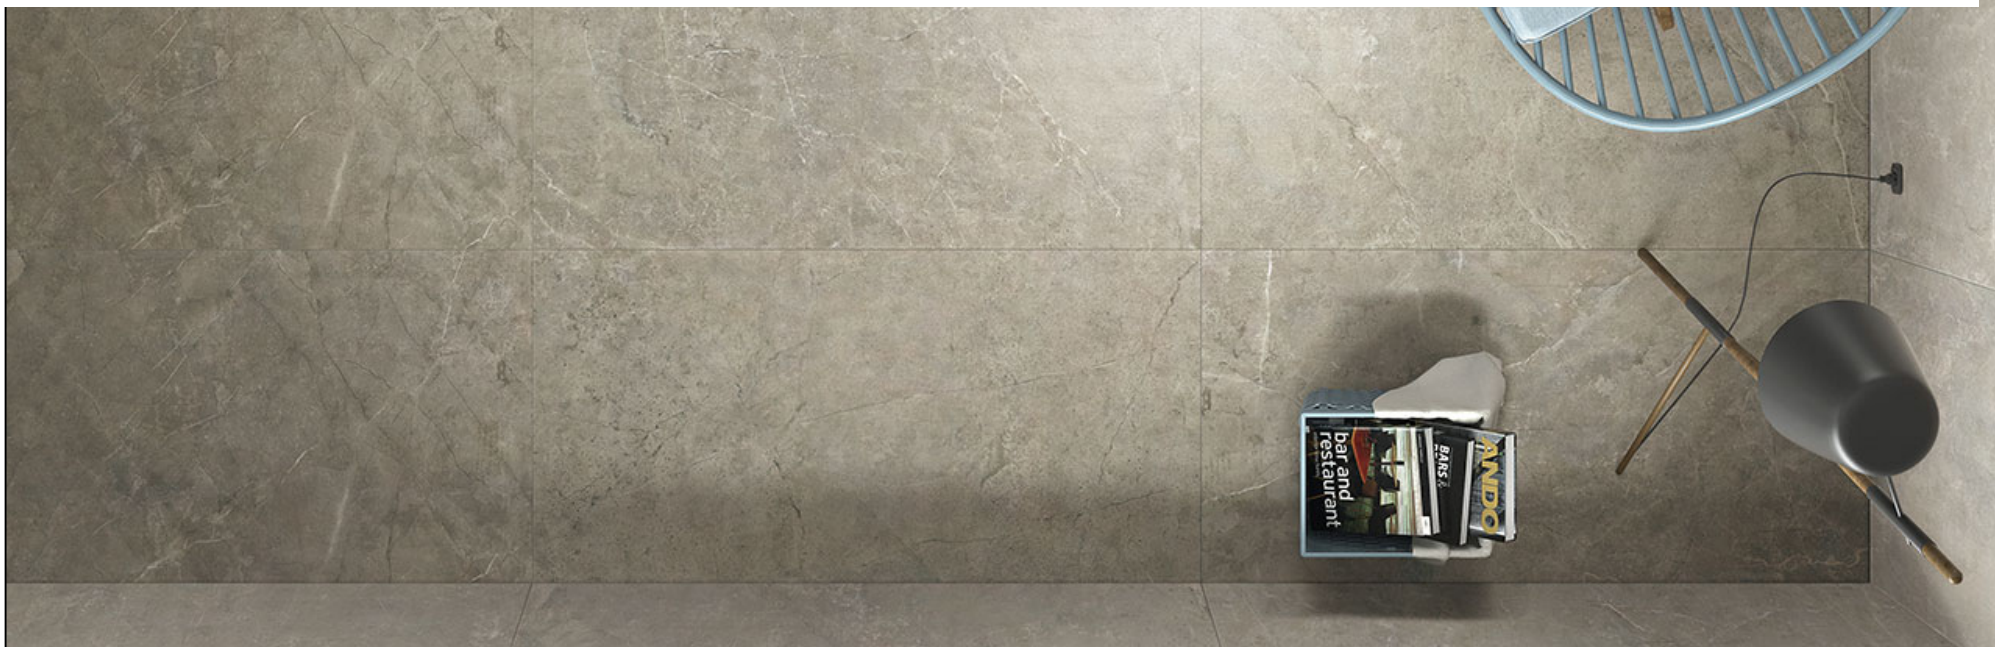

Island (Gravita)

Island (Gravita)

Island (Gravita)

Island (Gravita)

Island (Gravita)

Керамогранит Gravita Island Taupe Glossy Rect 60x120

Код товара: 281634

Бренд: Gravita