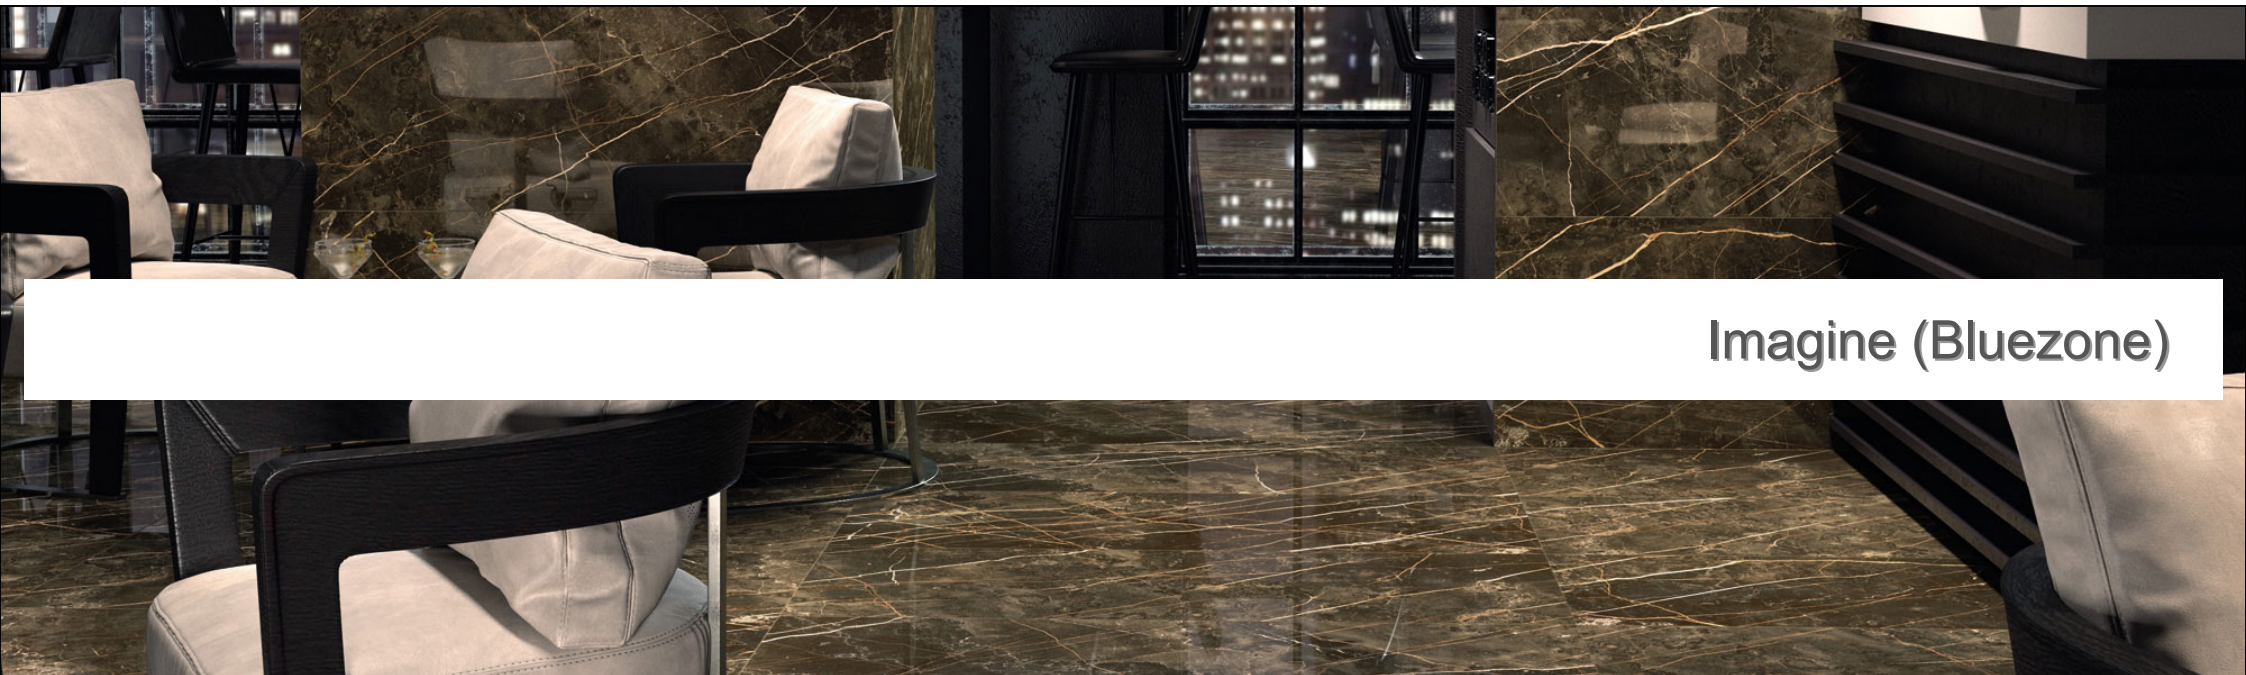

Imagine (Bluezone)

Imagine (Bluezone)

Imagine (Bluezone)

Imagine (Bluezone)

Керамогранит Bluezone Imagine Beige Sugar Rect 60x120

Код товара:	281654
Бренд:	Bluezone

Керамогранит Bluezone Imagine Beige Sugar Rect 60x60