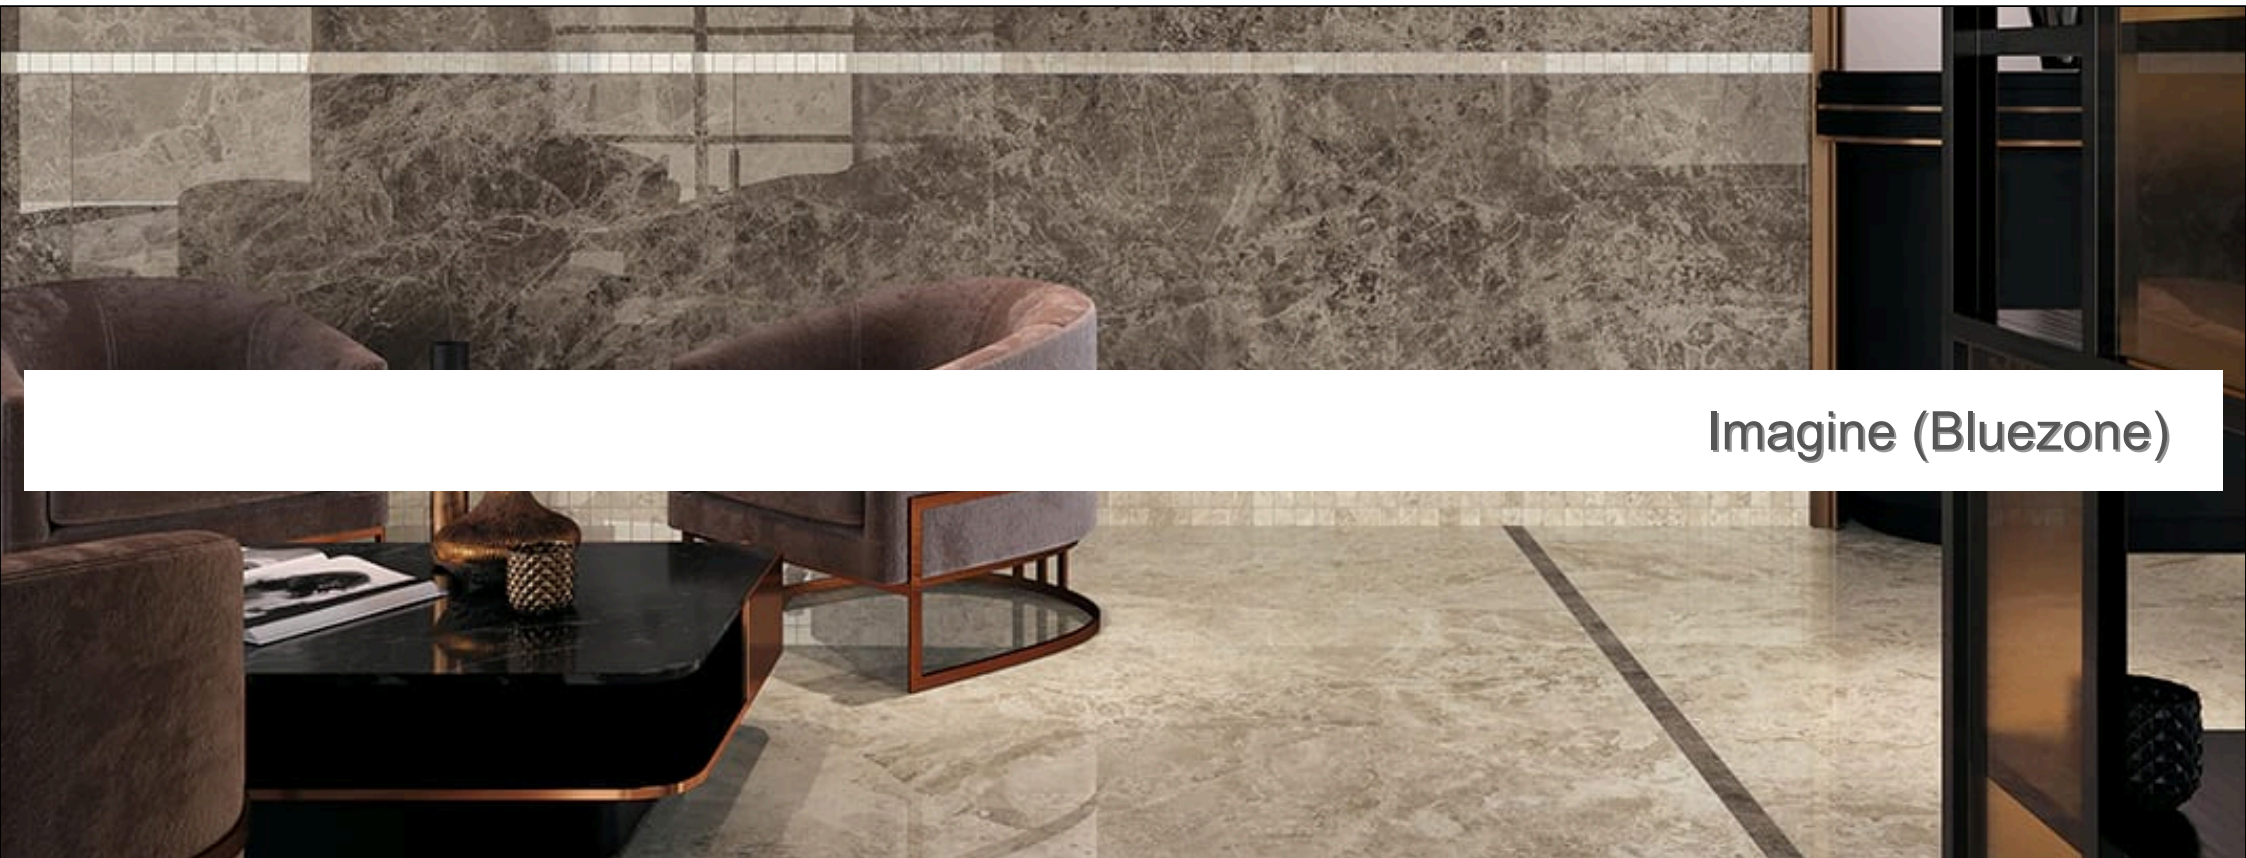

Imagine (Bluezone)

Imagine (Bluezone)

Imagine (Bluezone)

Imagine (Bluezone)

Керамогранит Bluezone Imagine Beige Sugar Rect 60x120

Код товара:	281654
Бренд:	Bluezone

Керамогранит Bluezone Imagine Beige Sugar Rect 60x60