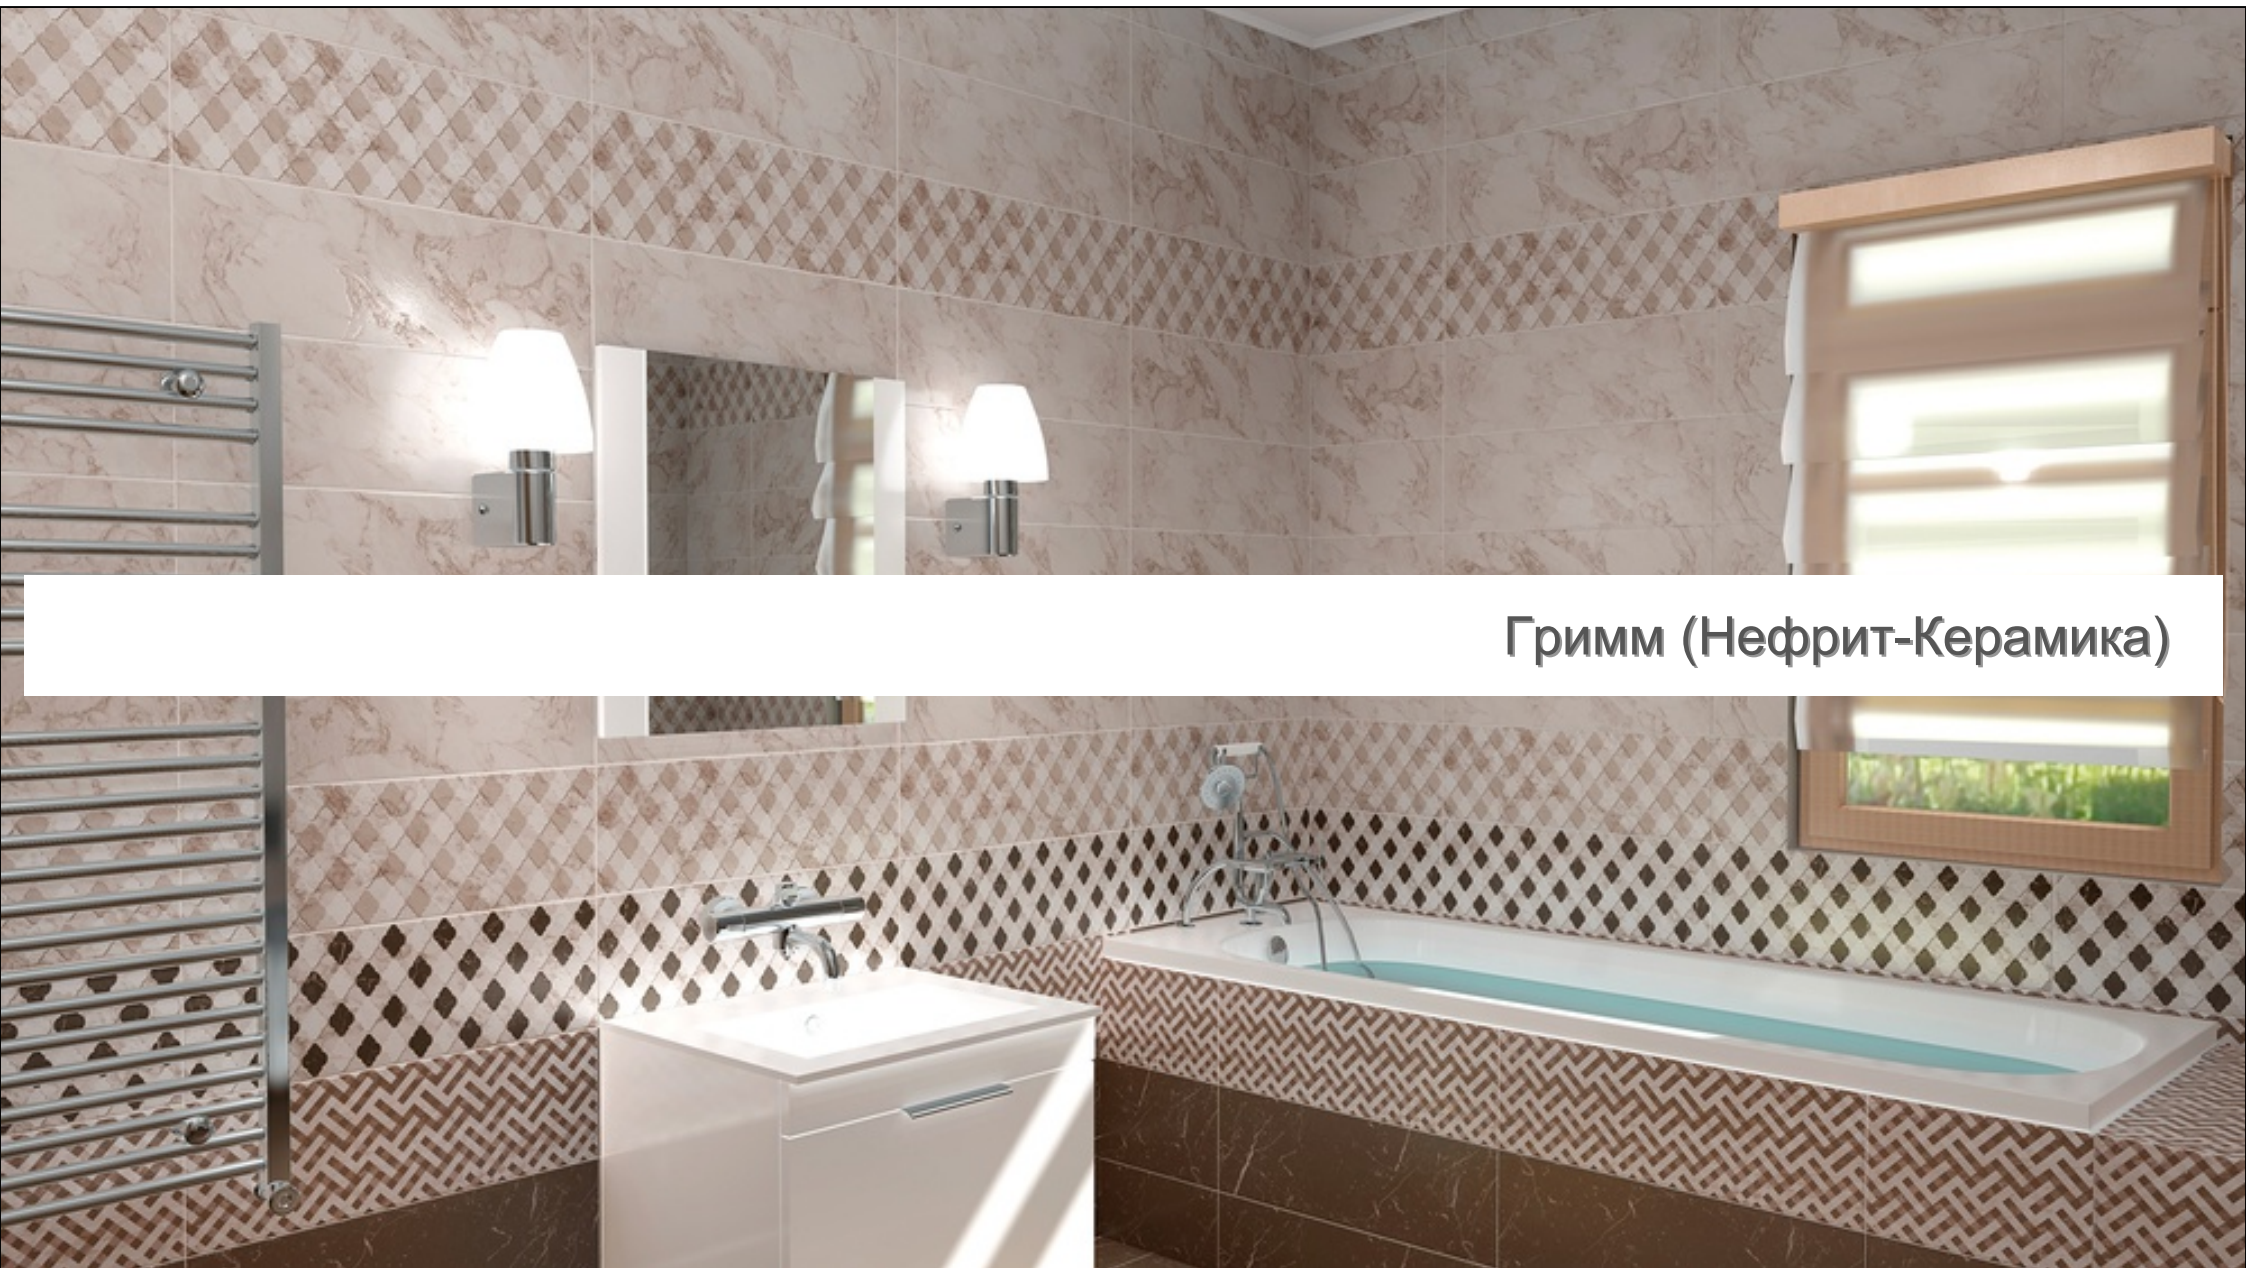

Гримм (Нефрит-Керамика)