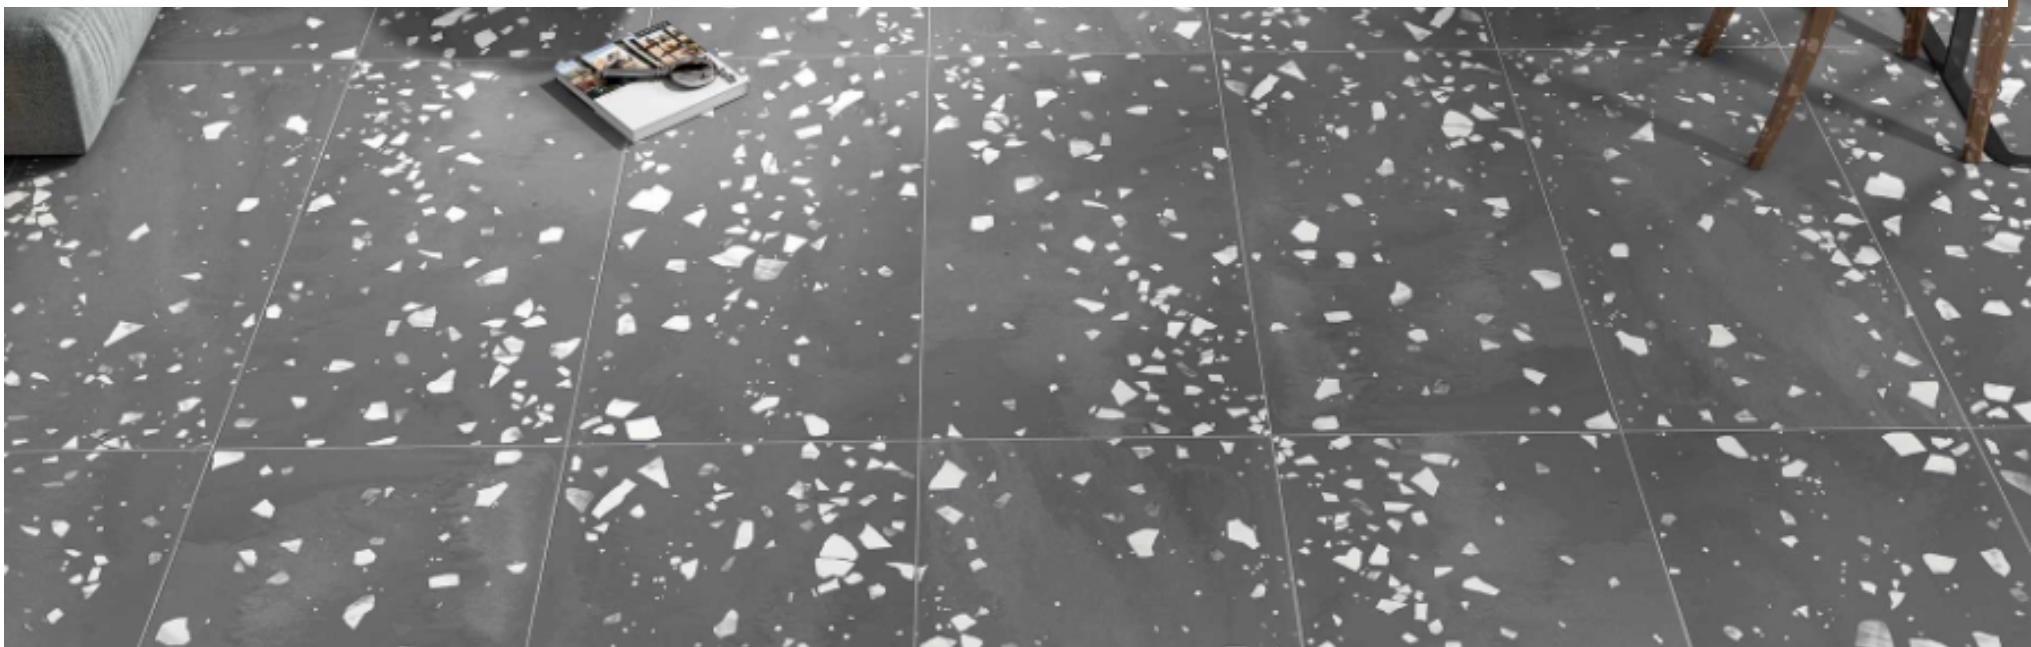

Terratile (Colortile)

Terratile (Colortile)

Terratile (Colortile)

Terratile (Colortile)

Terratile (Colortile)

Керамогранит Colortile Terratile Grey Matt Rustic Rect 60x120

Код товара:	281881
Бренд:	Colortile

Керамогранит Colortile Terratile Grey Matt Rustic Rect 60x60

Код товара: 281882

Бренд: Colortile

Керамогранит Colortile Terratile Nero Matt Rustic Rect 60x60

Код товара: 281883

Бренд: Colortile