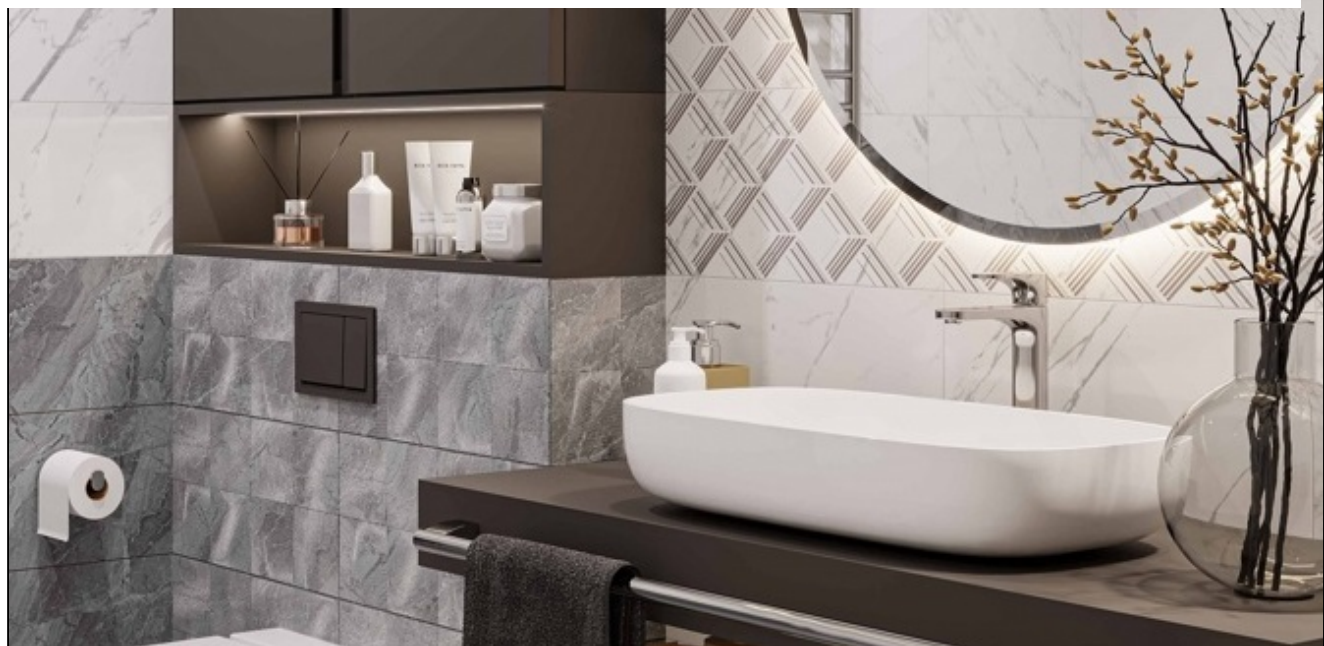

Флорида

Флорида

Флорида

Флорида

Флорида

Флорида белая 25x50 настенная

Код товара: 270346

Бренд: AXIMA