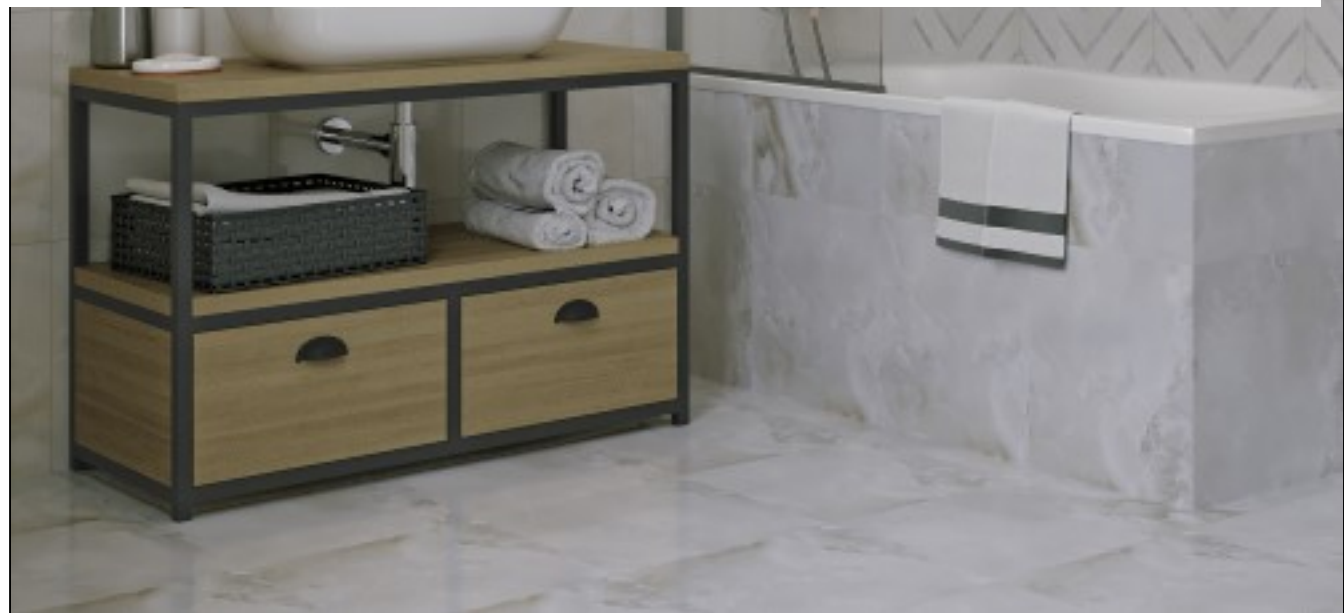

Dolce (Grasaro)

Dolce (Grasaro)

Dolce (Grasaro)

Dolce (Grasaro)

Dolce (Grasaro)

Керамогранит G-232/G Dolce 40x40 Grasaro

Код товара:	28740
Бренд:	Grasaro

Керамогранит G-231/G Dolce 40x40 Grasaro