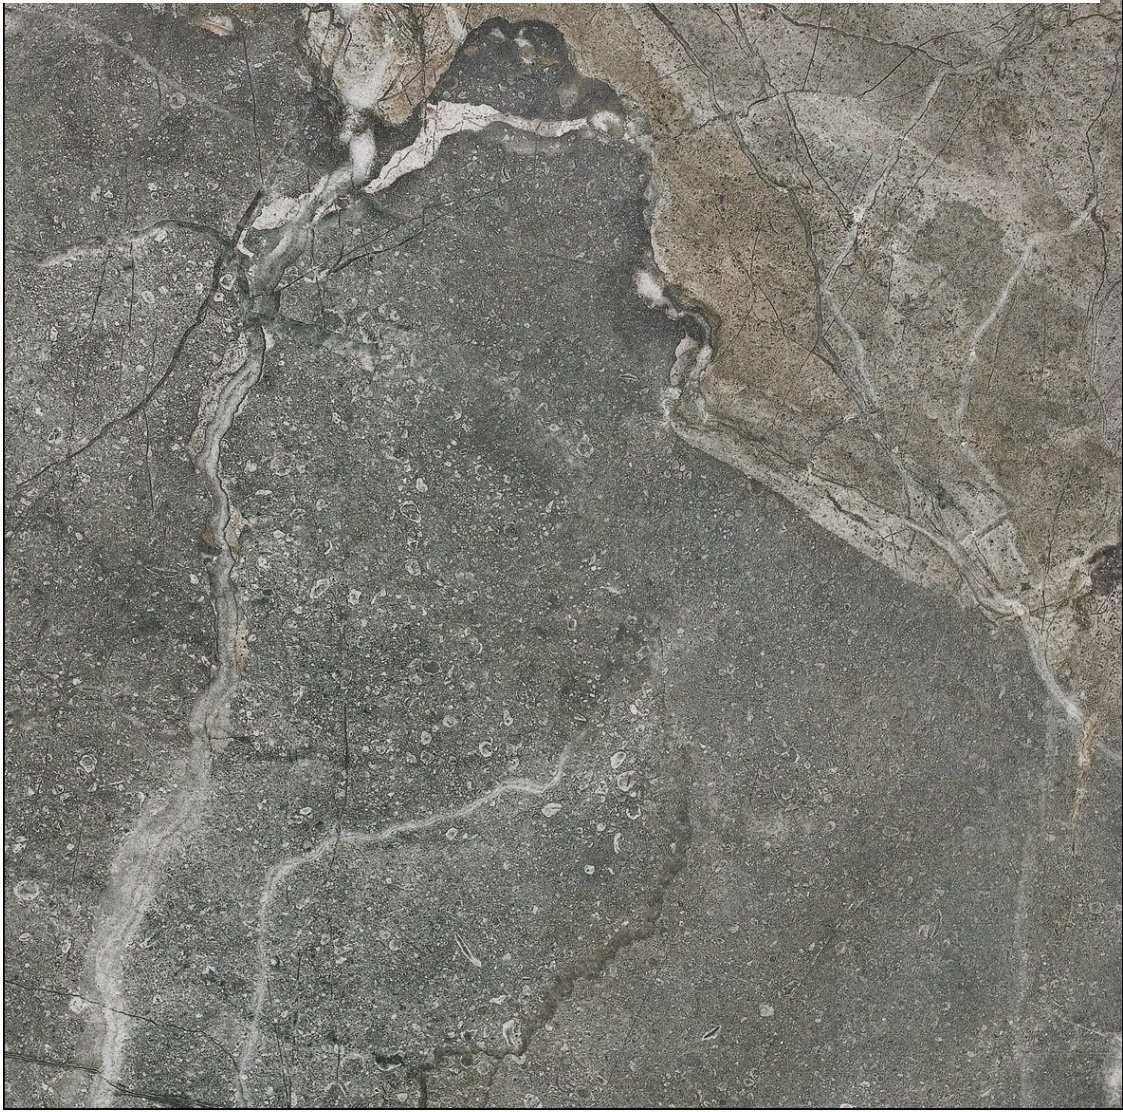

Керамогранит напольный K-108/LR Genesis Dark grey Lapp 60x60 Kerranova

Код товара:	28827
Бренд:	Kerranova