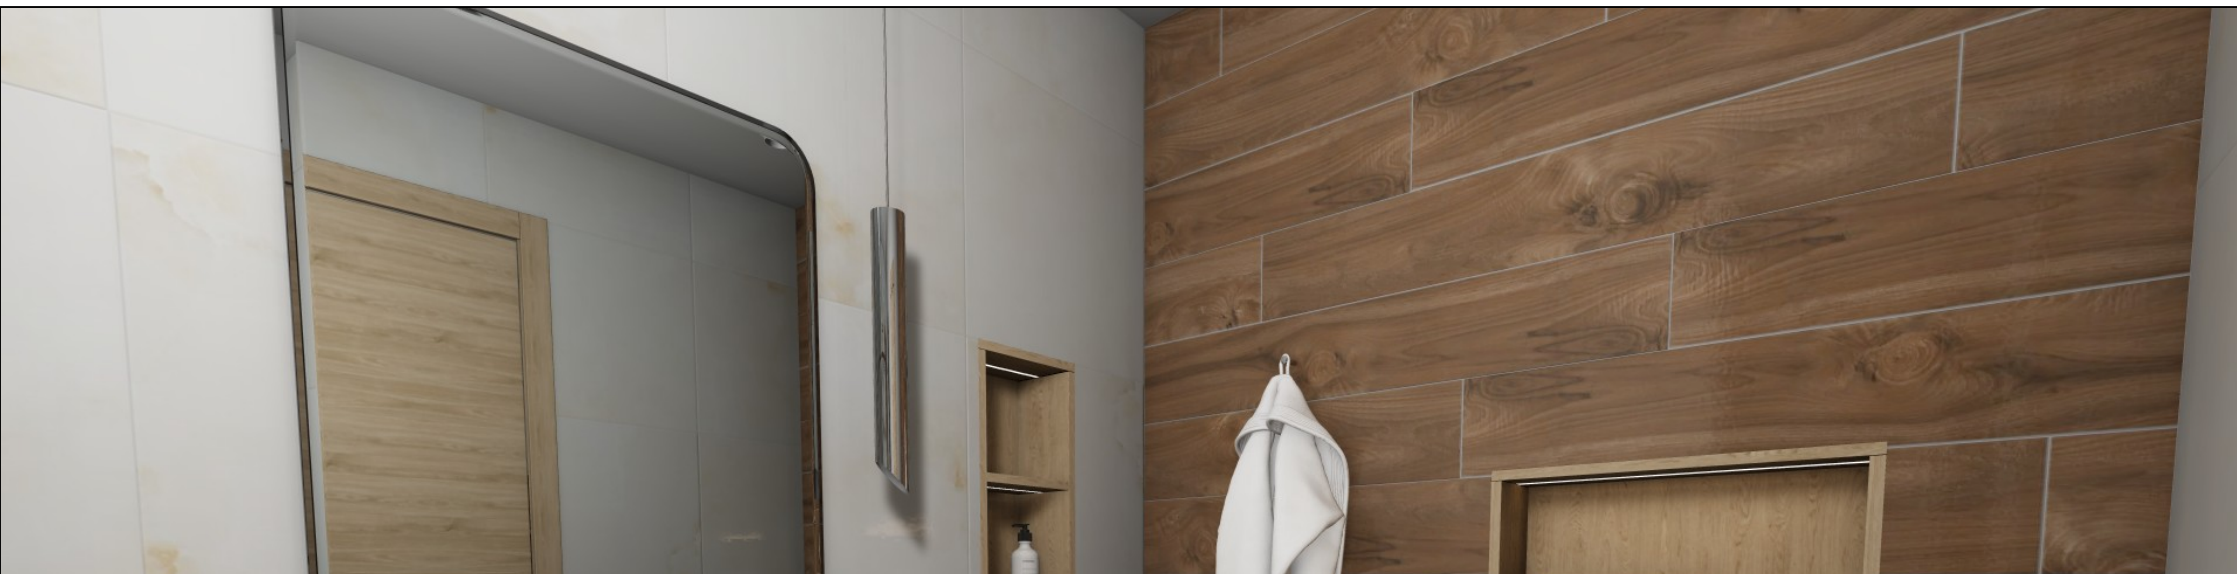

Barma Cafe (Absolut Gres)

Barma Cafe (Absolut Gres)

Barma Cafe (Absolut Gres)

Barma Cafe (Absolut Gres)

Barma Cafe (Absolut Gres)

Керамогранит Absolut Gres Varma Cafe 20x120 AB 1063W

| | |
|-------------|--------------|
| Код товара: | 268945 |
| Бренд: | Absolut Gres |