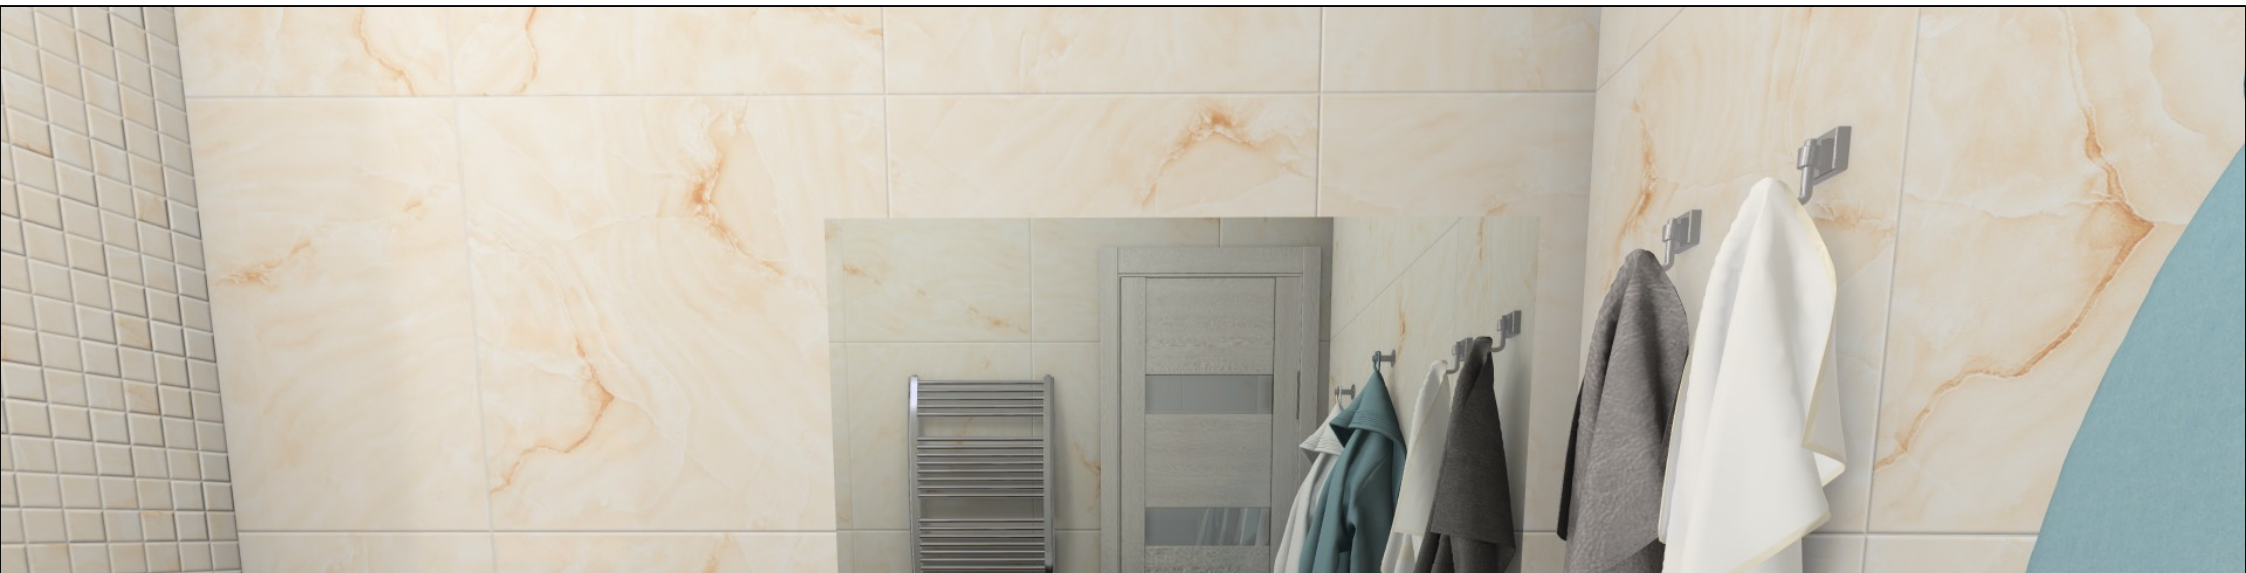

Barma Cafe (Absolut Gres)

Barma Cafe (Absolut Gres)

Barma Cafe (Absolut Gres)

Barma Cafe (Absolut Gres)

Barma Cafe (Absolut Gres)

Керамогранит Absolut Gres Varma Cafe 20x120 AB 1063W

| | |
|-------------|--------------|
| Код товара: | 268945 |
| Бренд: | Absolut Gres |