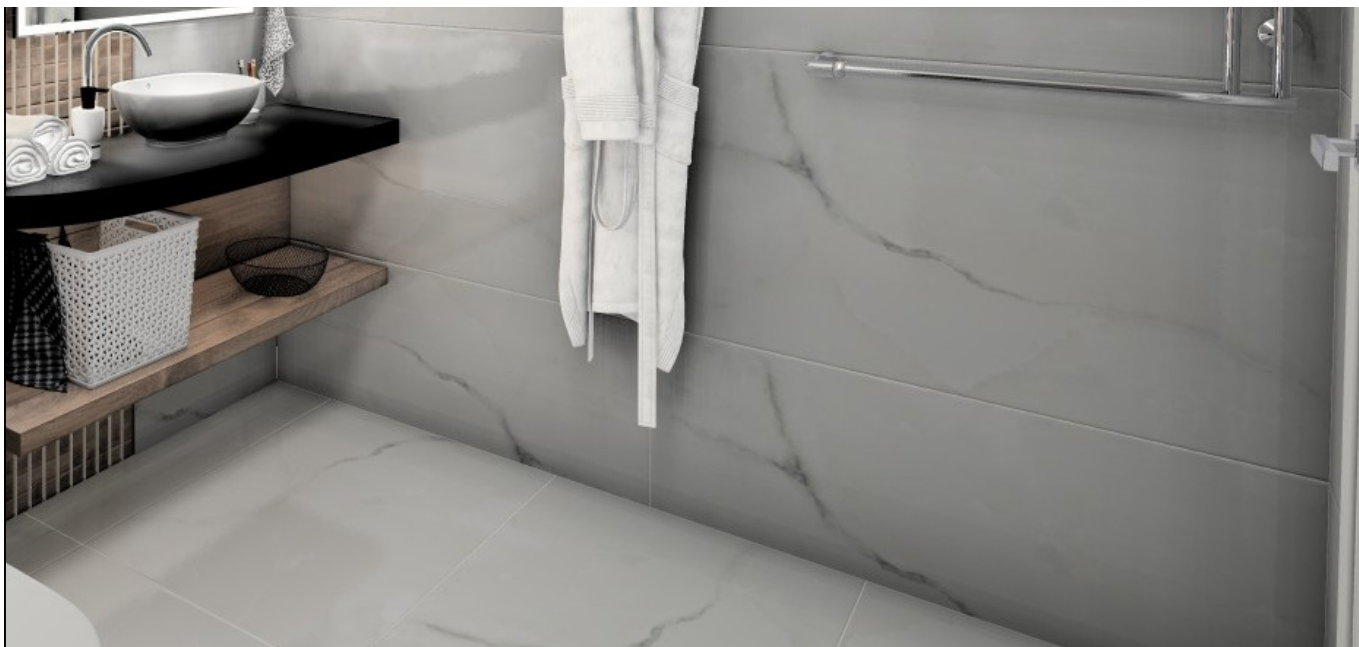

Royal Grey Light (Absolut Gres)

Royal Grey Light (Absolut Gres)

Royal Grey Light (Absolut Gres)

Royal Grey Light (Absolut Gres)

Royal Grey Light (Absolut Gres)

Керамогранит Absolut Gres Royal Grey Light gloss 60x120 AB 1025G