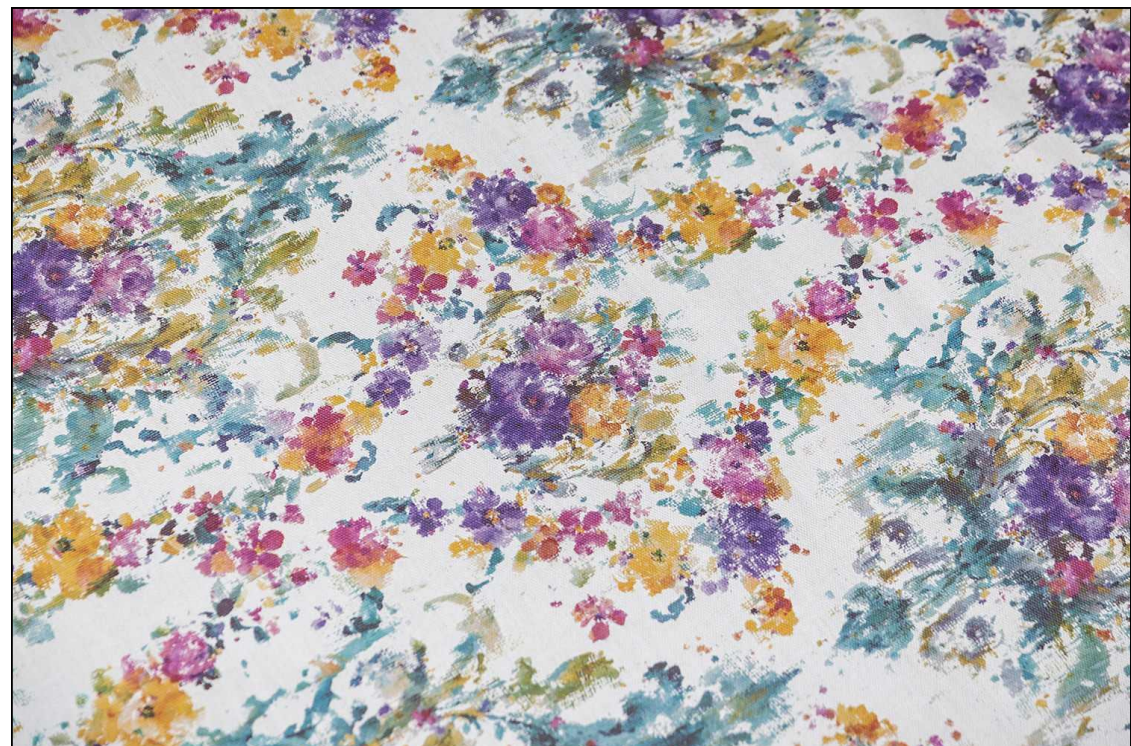

Обои Kerama Marazzi Эдем мотив цветной яркий 1.06x10.05 виниловые KM5813

Код товара:	230077
Бренд:	Kerama Marazzi