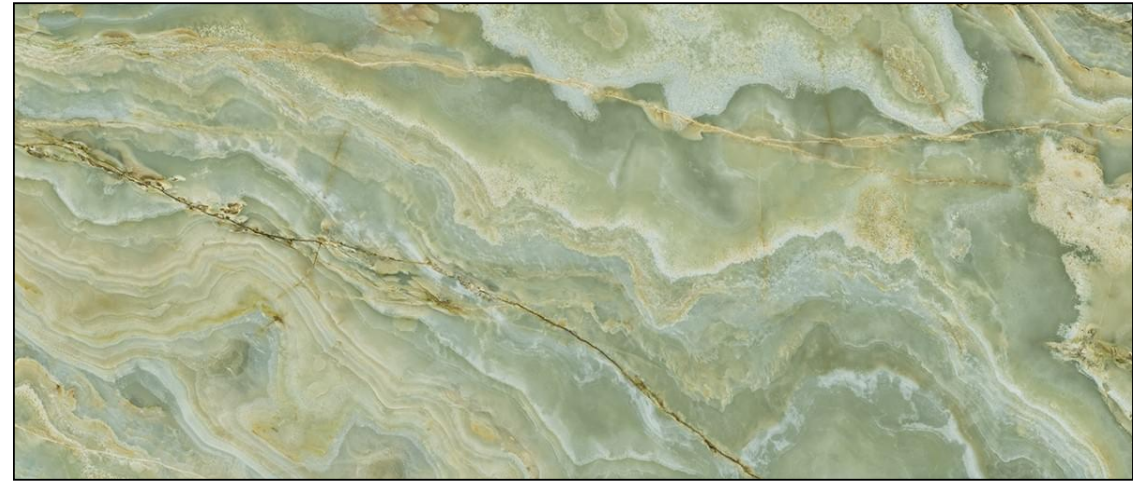

Керамогранит AVA Ceramica Onice Iride Giada Lapp Rett 60x120 173062

Код товара:	281987
Бренд:	AVA Ceramica