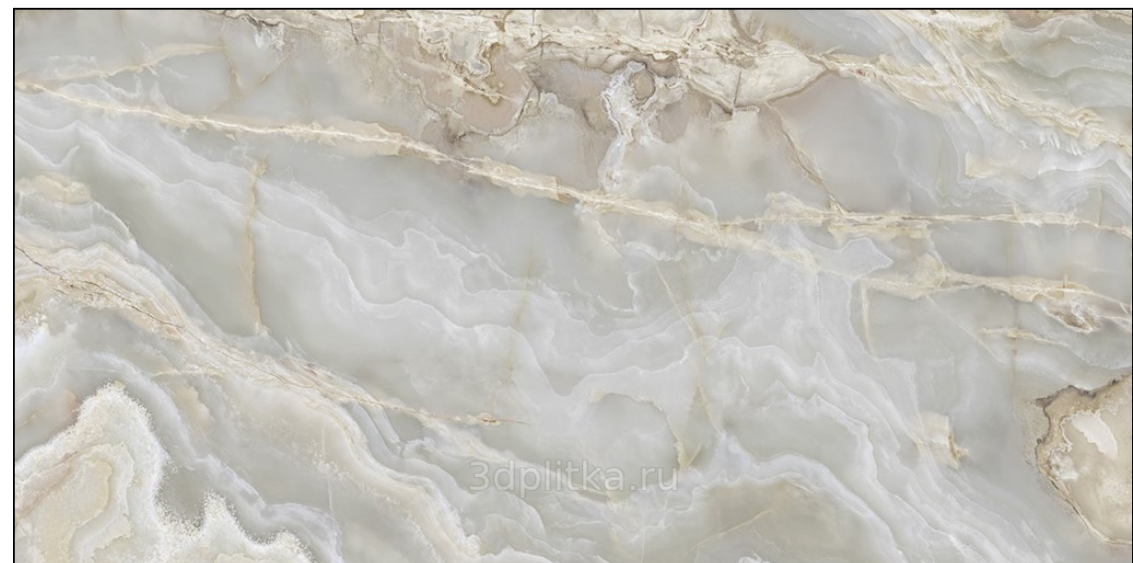

Керамогранит AVA Ceramica Onice Iride Argento Lapp Rett 160x320 173006

Код товара:	311387
Бренд:	AVA Ceramica