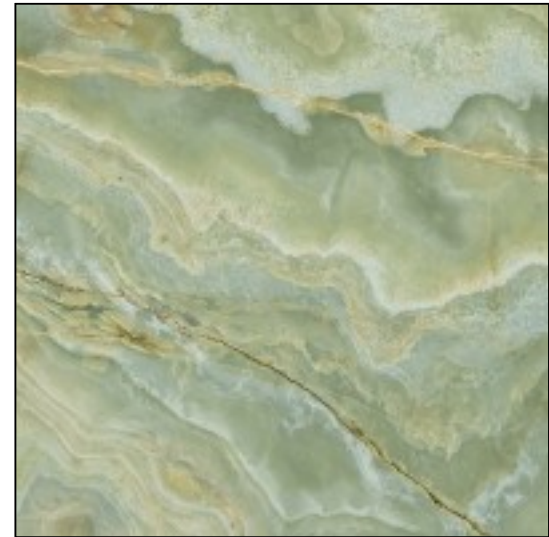

Керамогранит AVA Ceramica Onice Iride Giada Lapp Rett 120x120 173032

Код товара:	311395
Бренд:	AVA Ceramica