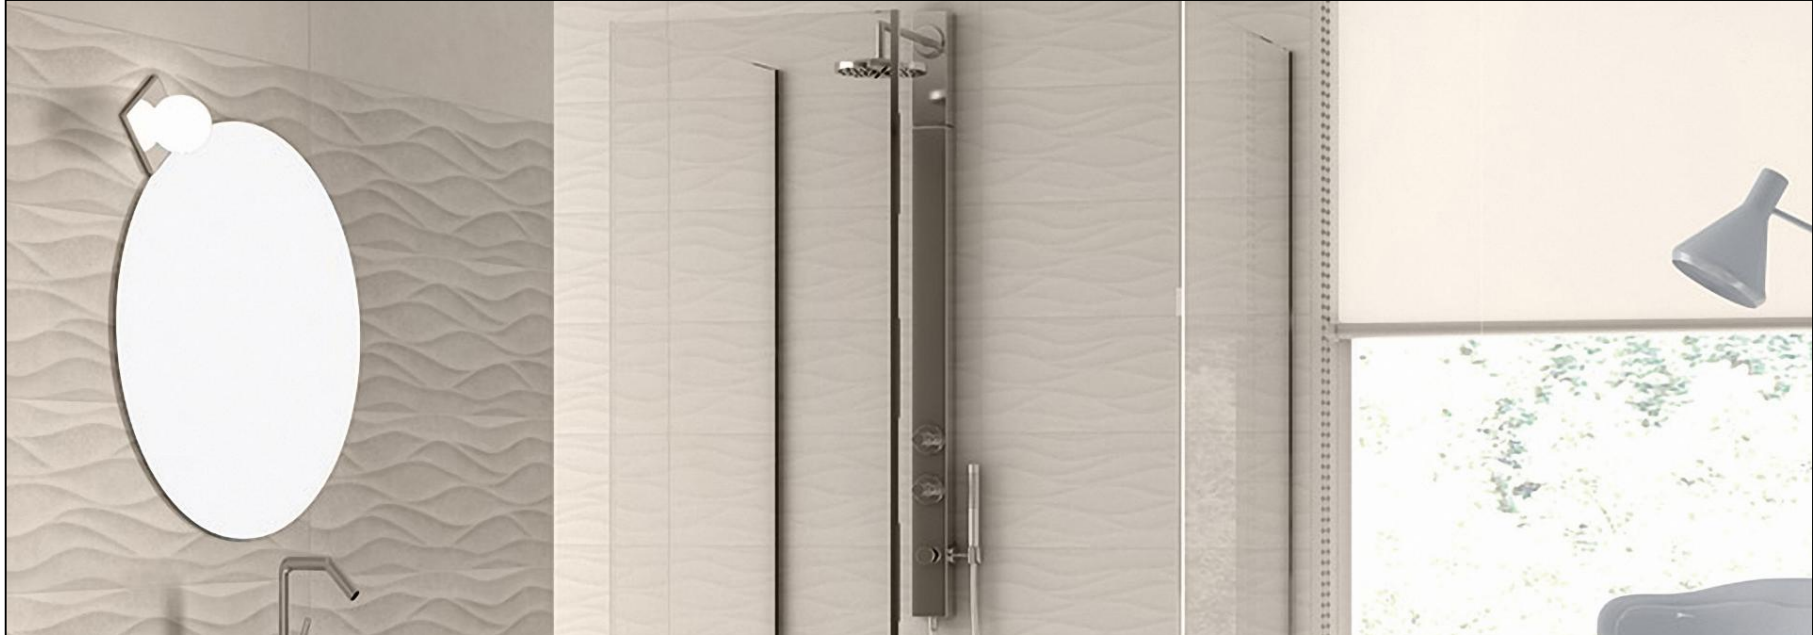

Frozen Lake (Mei)

Frozen Lake (Mei)

Frozen Lake (Mei)

Frozen Lake (Mei)

Frozen Lake (Mei)

Frozen Lake (Mei)

Плитка Mei Frozen Lake белый сатинированный ректификат 39.8x119.8 настенная
16470

Код товара: 255634

Бренд: Mei

Плитка Mei Frozen Lake белый рельеф сатинированный ректификат 39.8x119.8
настенная 16471

Код товара: 255635

Бренд: Mei