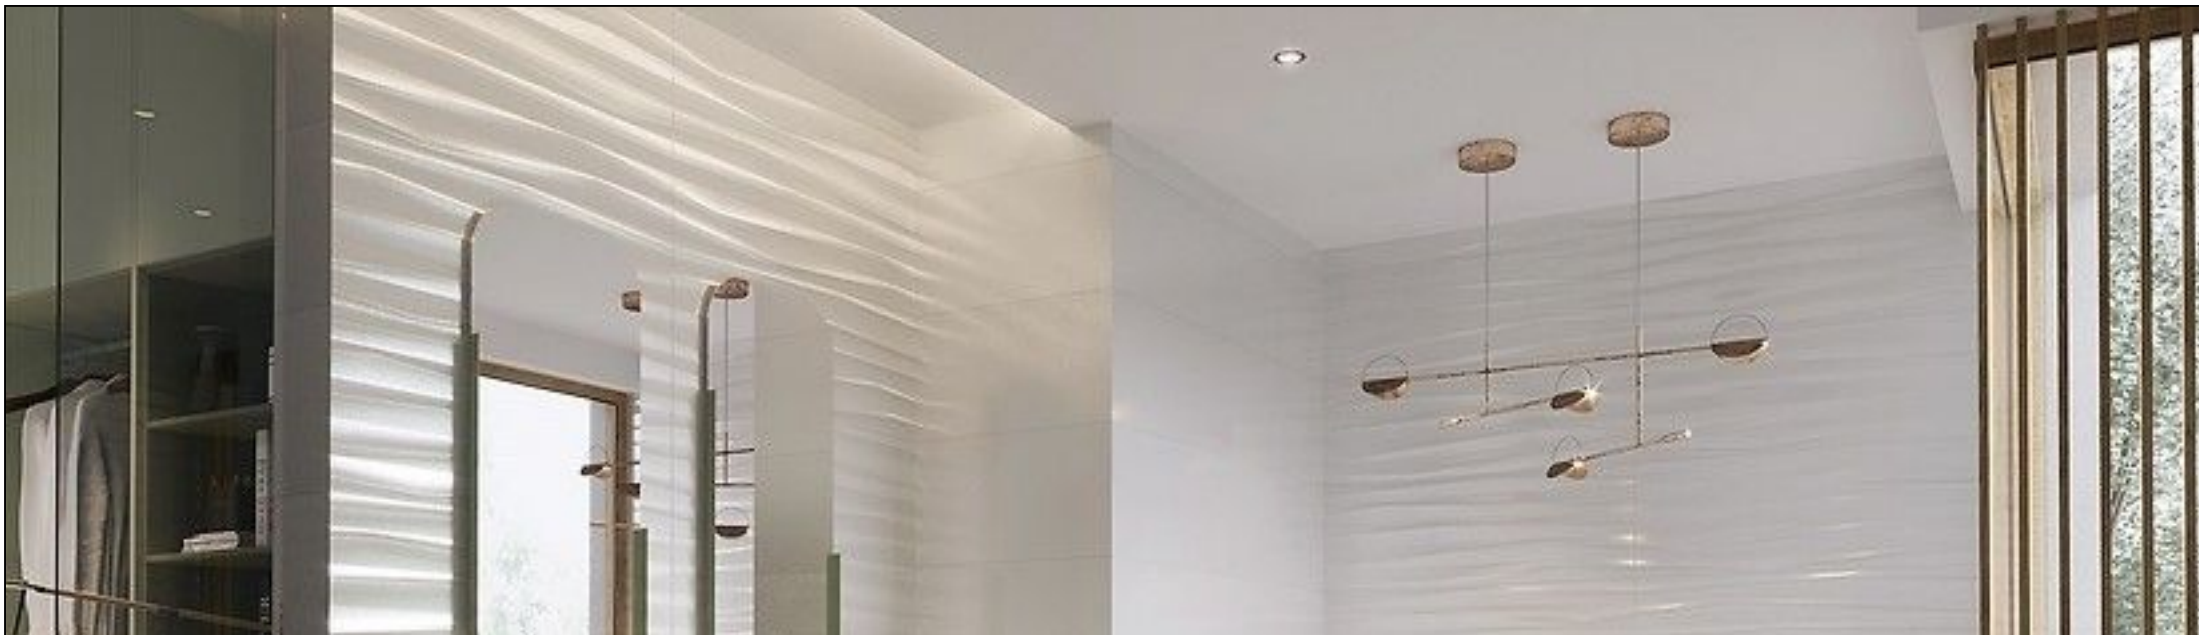

Selina (Mei)

Selina (Mei)

Selina (Mei)

Selina (Mei)

Selina (Mei)

Selina (Mei)

Плитка Mei Selina Shiny PS40 глянцевый белый ректификат 39.8x119.8 настенная  
16483

Код товара: 255642