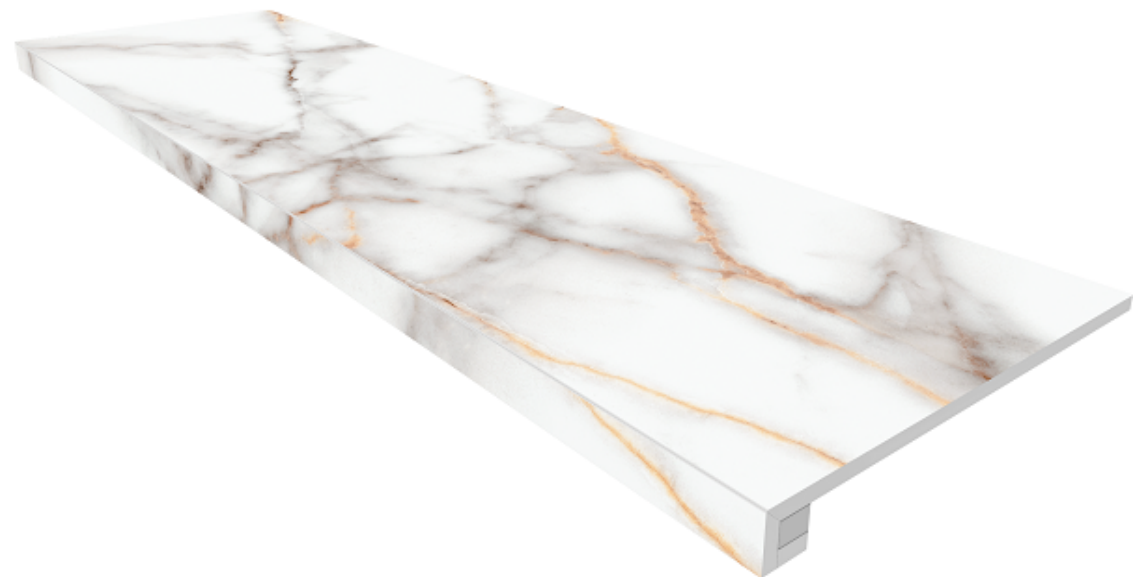

Код товара: 340302

Бренд: Ametis

Комплект Ametis Supreme SM03 (Ступень неполированная 33x120 (прямоугольный бортик) без насечек + Подступенок (14.5x120))

Код товара: 340303

Бренд: Ametis

Мозаика Ametis Supreme неполированная полированная 5x5 30x30 SM03