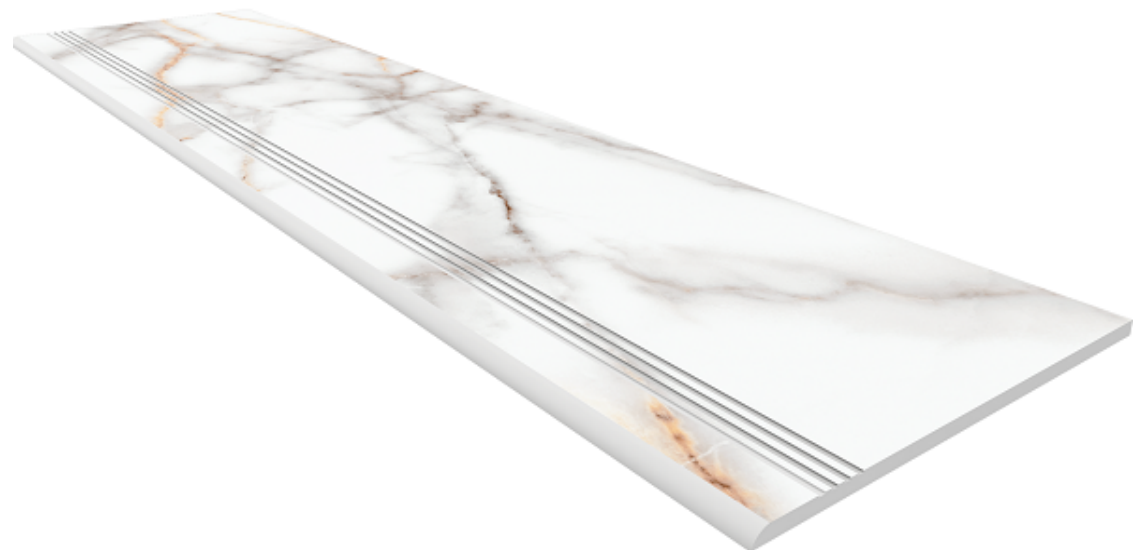

Код товара: 340304

Бренд: Ametis

Плинтус Ametis Supreme полированная 7x60 SM03

| | |
|-------------|--------|
| Код товара: | 340305 |
| Бренд: | Ametis |

Плинтус Ametis Supreme неполированная 7x60 SM03

| | |
|-------------|--------|
| Код товара: | 340306 |
| Бренд: | Ametis |

Ступень Ametis Supreme неполированная с насечками 30x120 SM03

| | |
|-------------|--------|
| Код товара: | 340307 |
| Бренд: | Ametis |

Декор Ametis Supreme Фальшмозаика Corner полированная левый 30x60 SM03