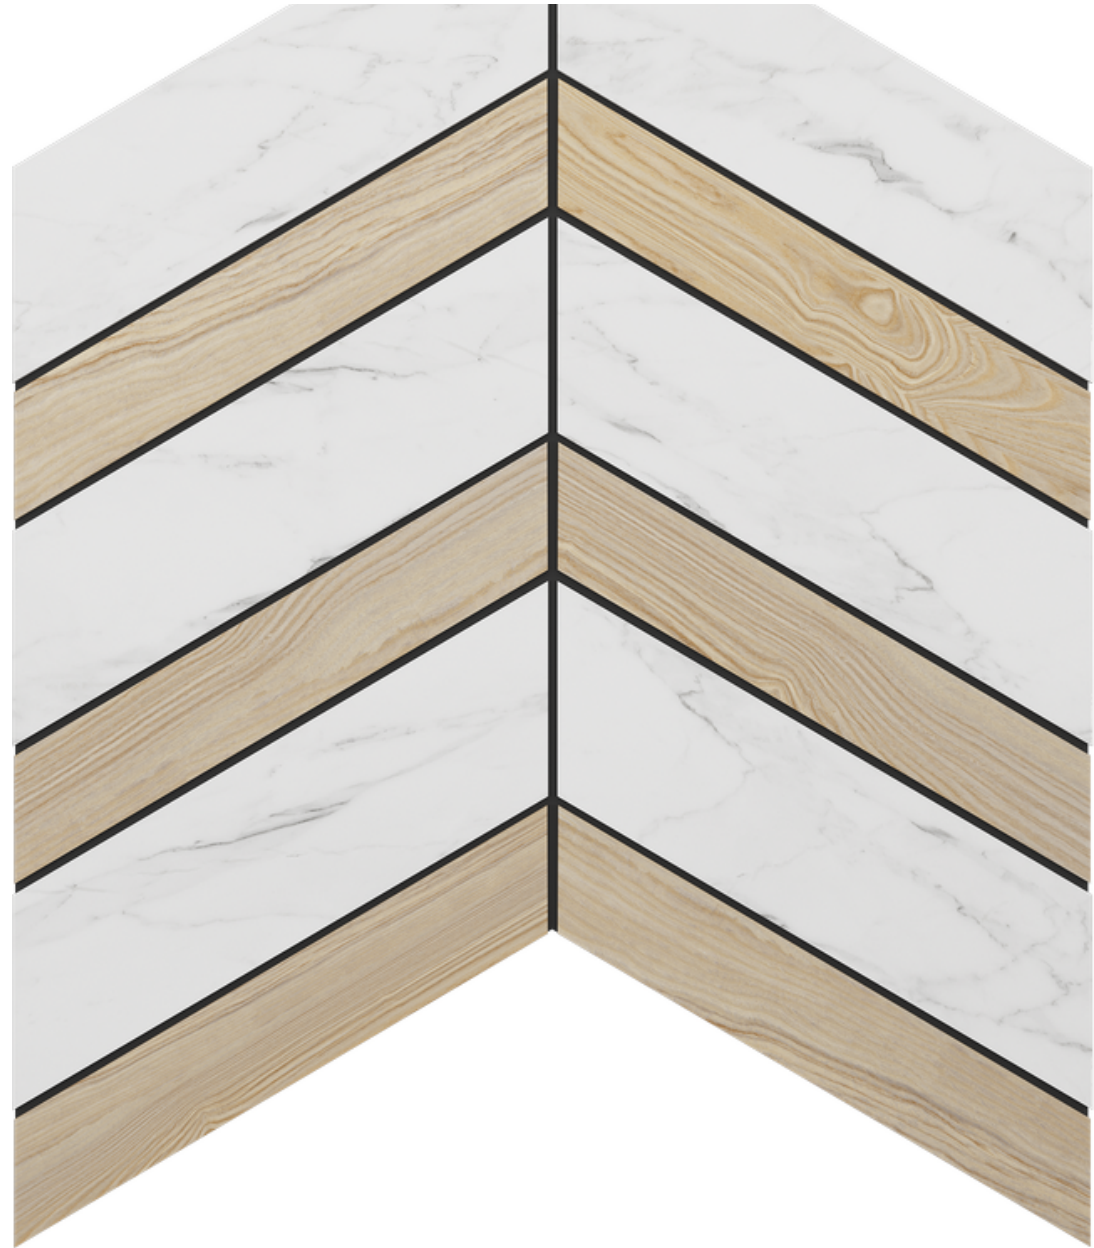

Мозаика Ametis Supreme Chevron неполированная 29x37.5 SM03/SI01

Код товара: 340301

Бренд: Ametis