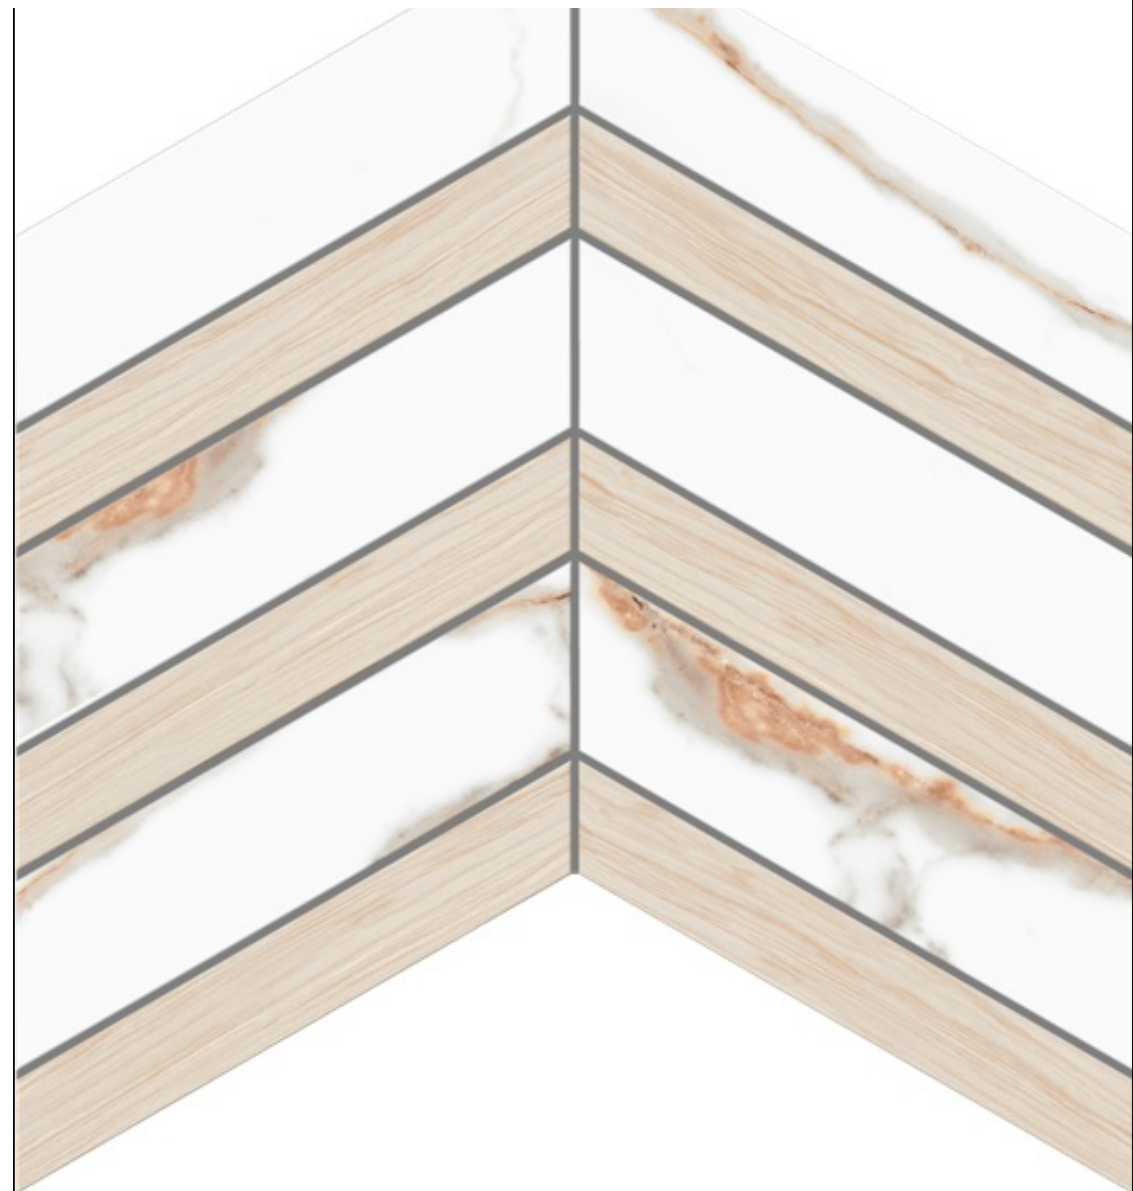

Код товара: 340302

Бренд: Ametis

Комплект Ametis Supreme SM03 (Ступень неполированная 33x120 (прямоугольный бортик) без насечек + Подступенок (14.5x120))

Код товара: 340303

Бренд: Ametis

Мозаика Ametis Supreme неполированная полированная 5x5 30x30 SM03