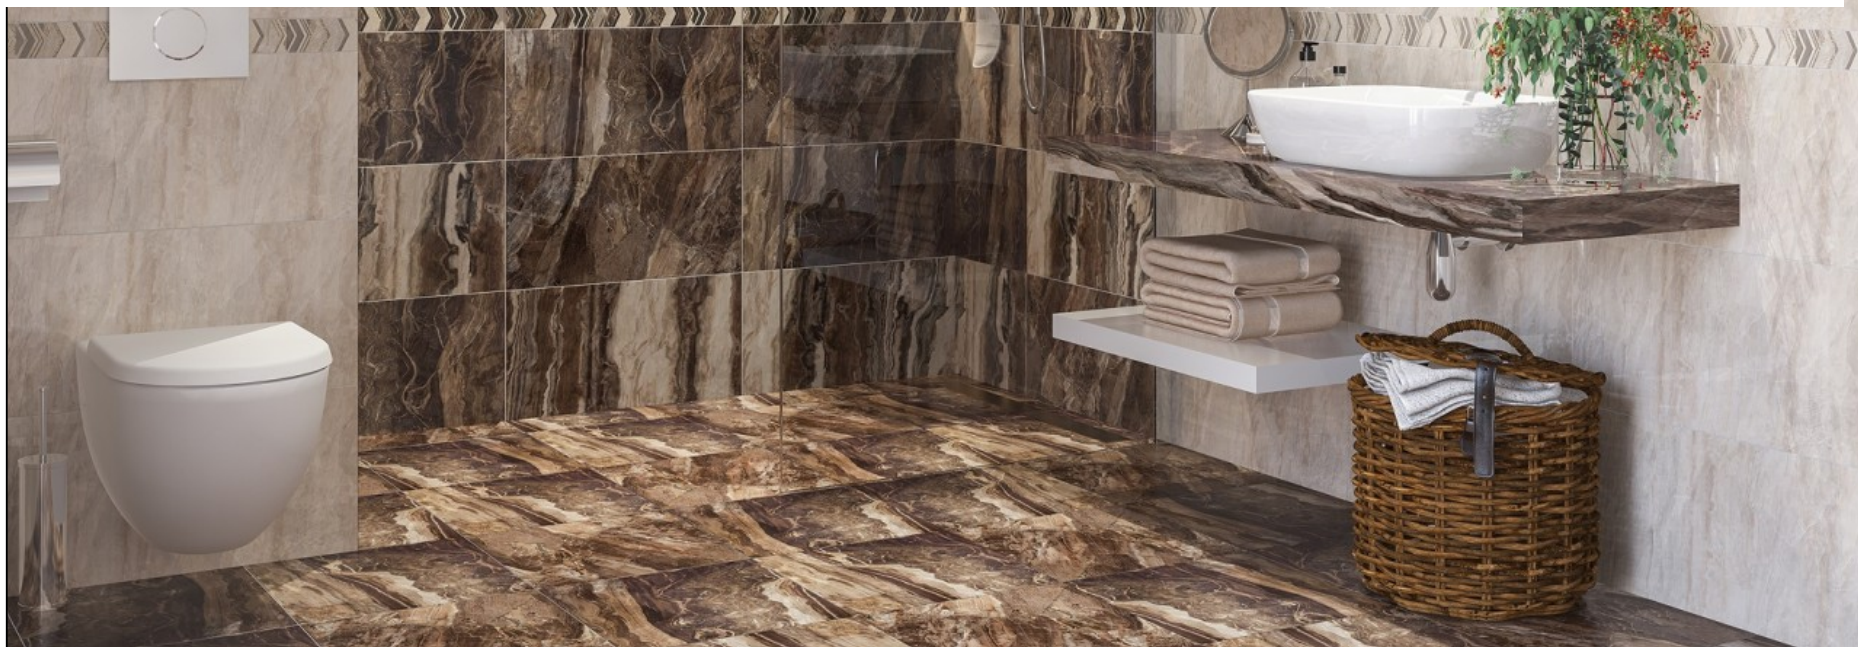

Atlas (Azori)

Atlas (Azori)

Atlas (Azori)

Atlas (Azori)

Atlas (Azori)

Atlas (Azori)

Плитка Azori Atlas Dark 42x42 напольная 508493001

Код товара: 264935