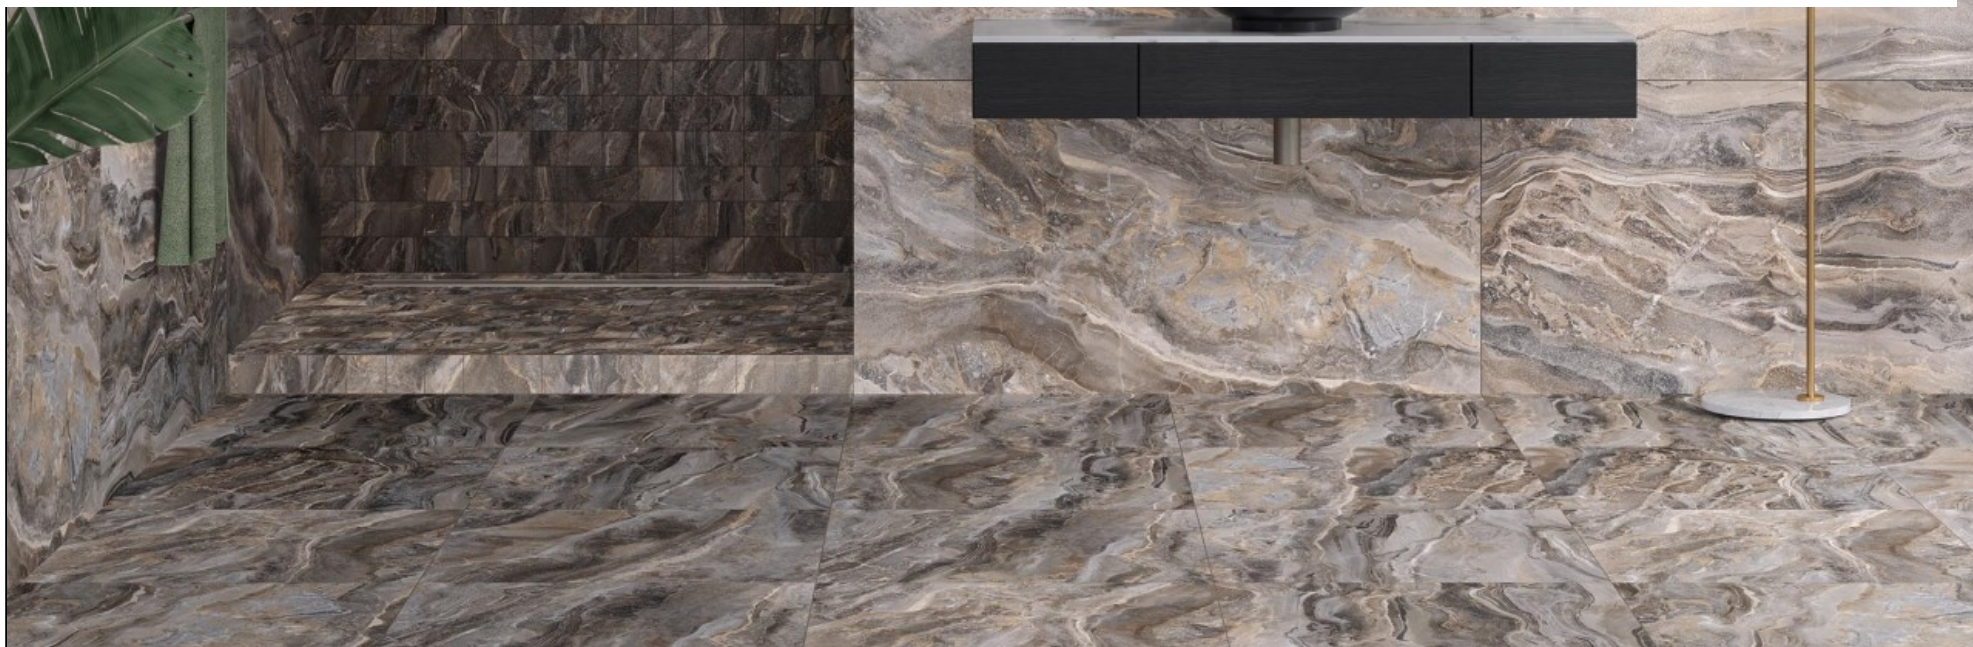

Atlas (Azori)