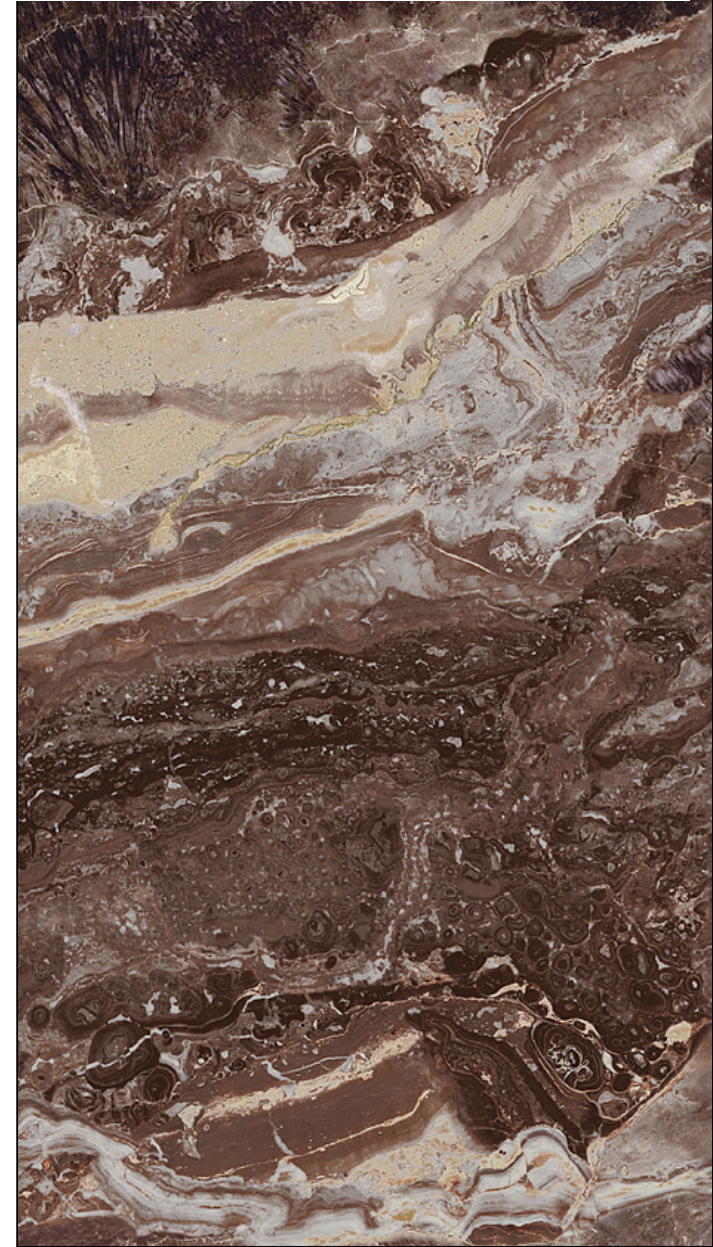

Плитка Azori Atlas Dark 31.5x63 настенная 508871101

Код товара: 264936

Бренд: Azori