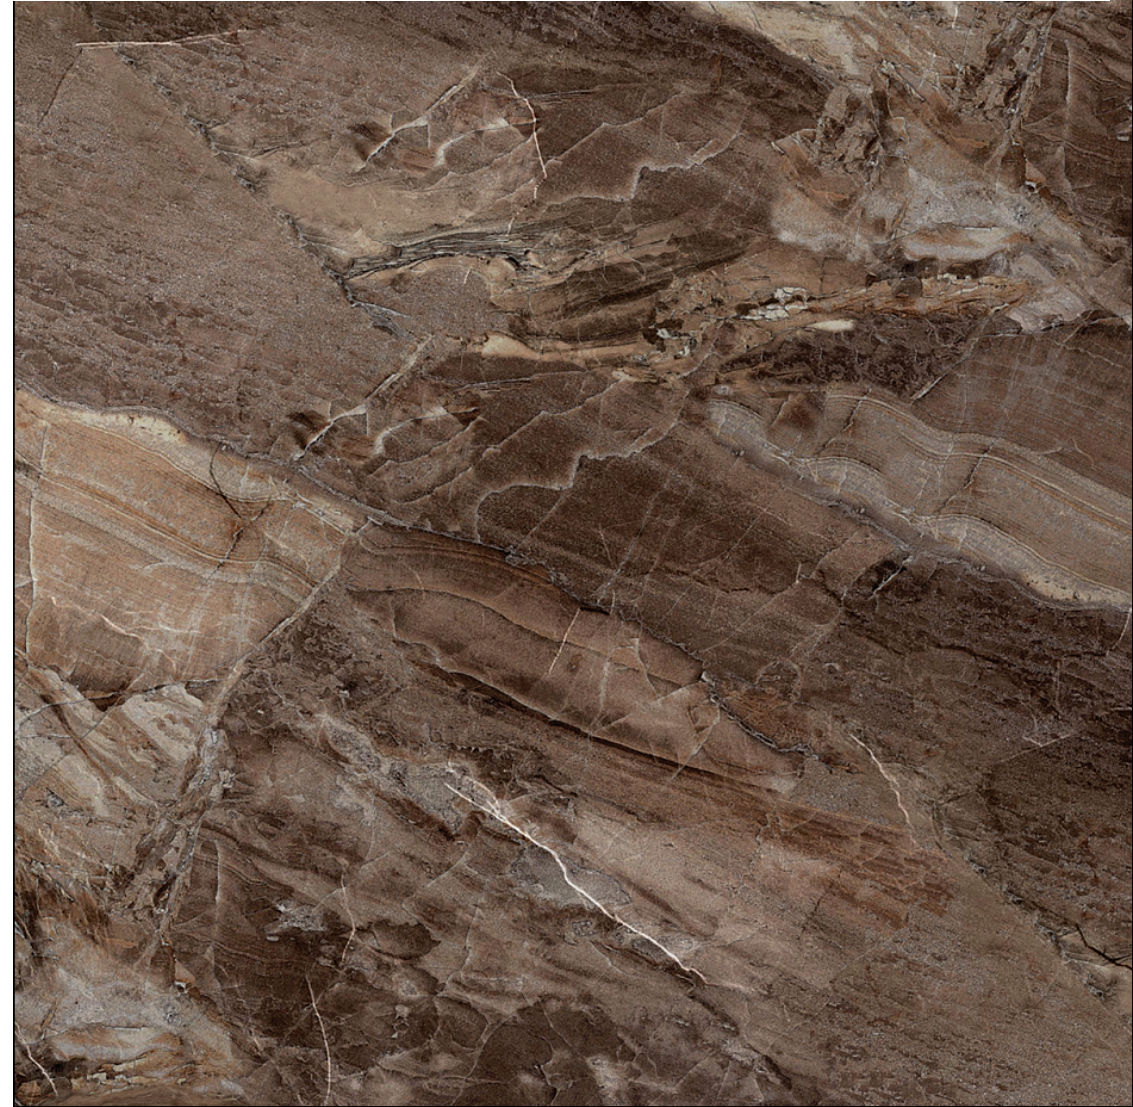

Плитка Azori Atlas Dark 42x42 напольная 508493001

Код товара: 264935

Бренд: Azori