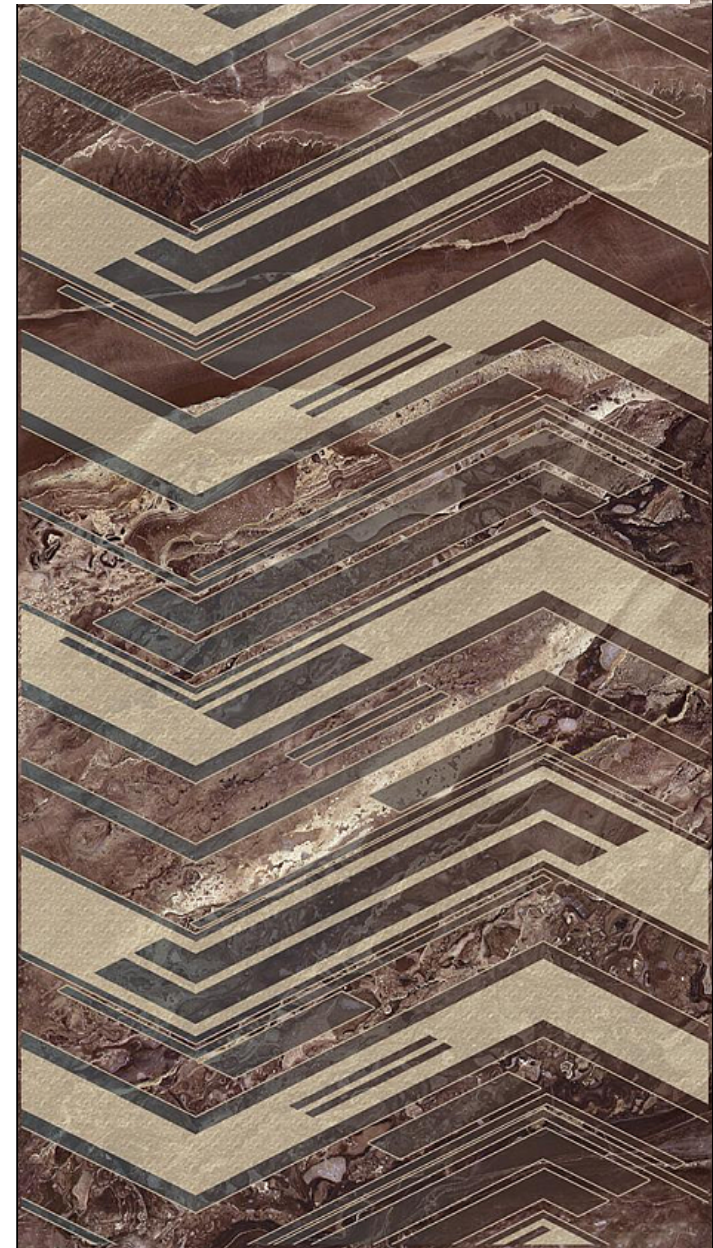

Декор Azori Atlas Dark 31.5x63 588872001

Код товара: 264937

Бренд: Azori