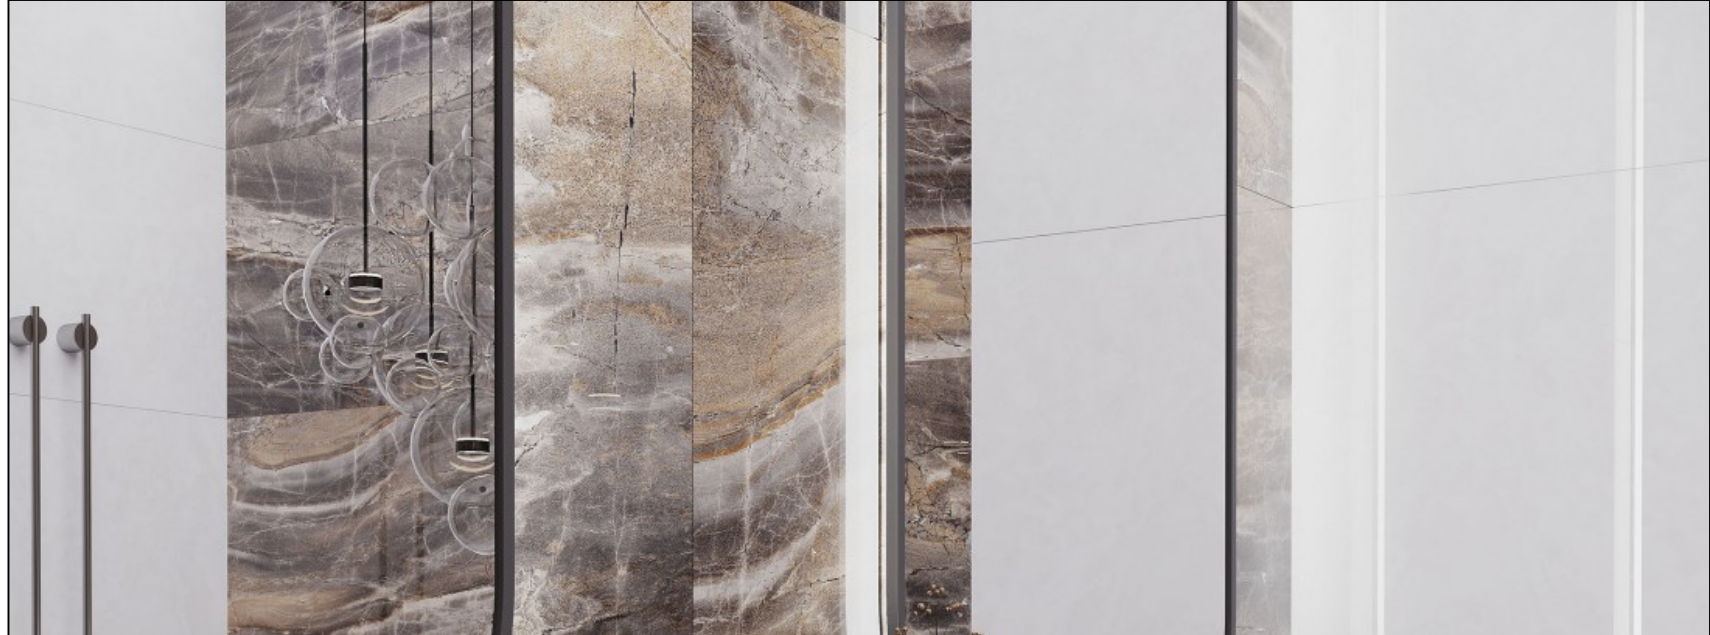

Atlas (Azori)

Atlas (Azori)

Atlas (Azori)

Atlas (Azori)

Atlas (Azori)

Atlas (Azori)

Плитка Azori Atlas Dark 42x42 напольная 508493001

Код товара: 264935