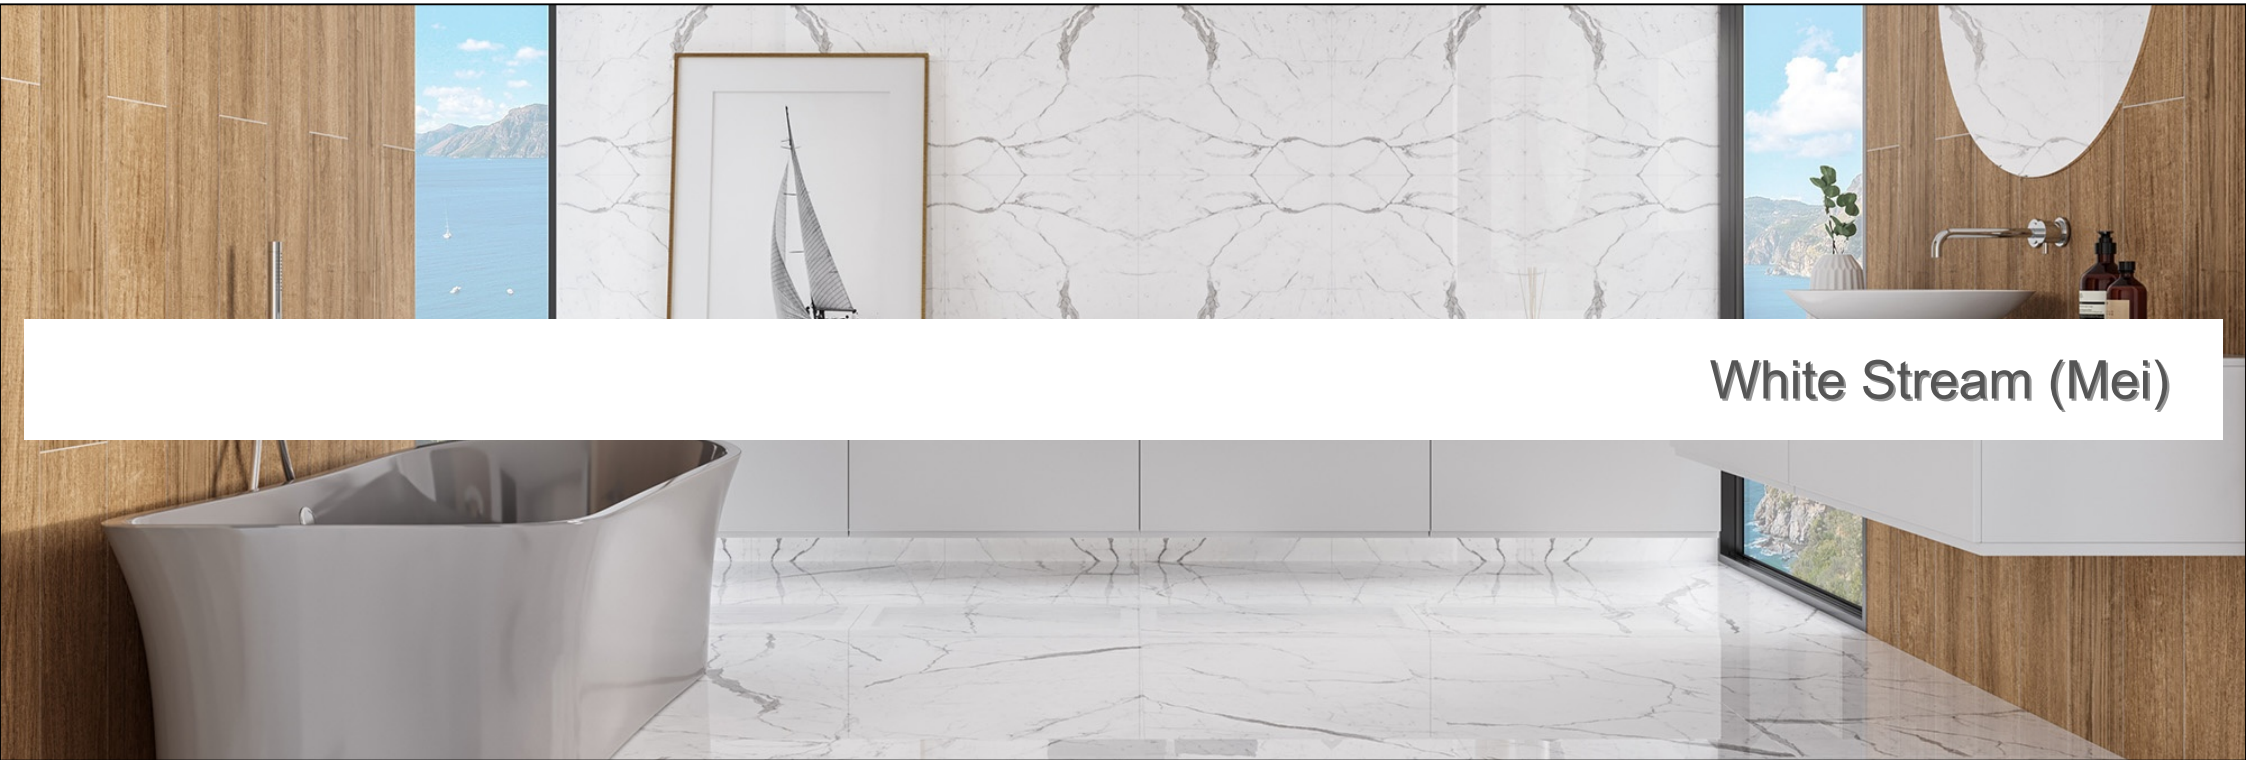

White Stream (Mei)

White Stream (Mei)

White Stream (Mei)

White Stream (Mei)

White Stream (Mei)

White Stream (Mei)

Мозаика Mei White Stream белый 30x30 16677

Код товара:	269654
Бренд:	Mei