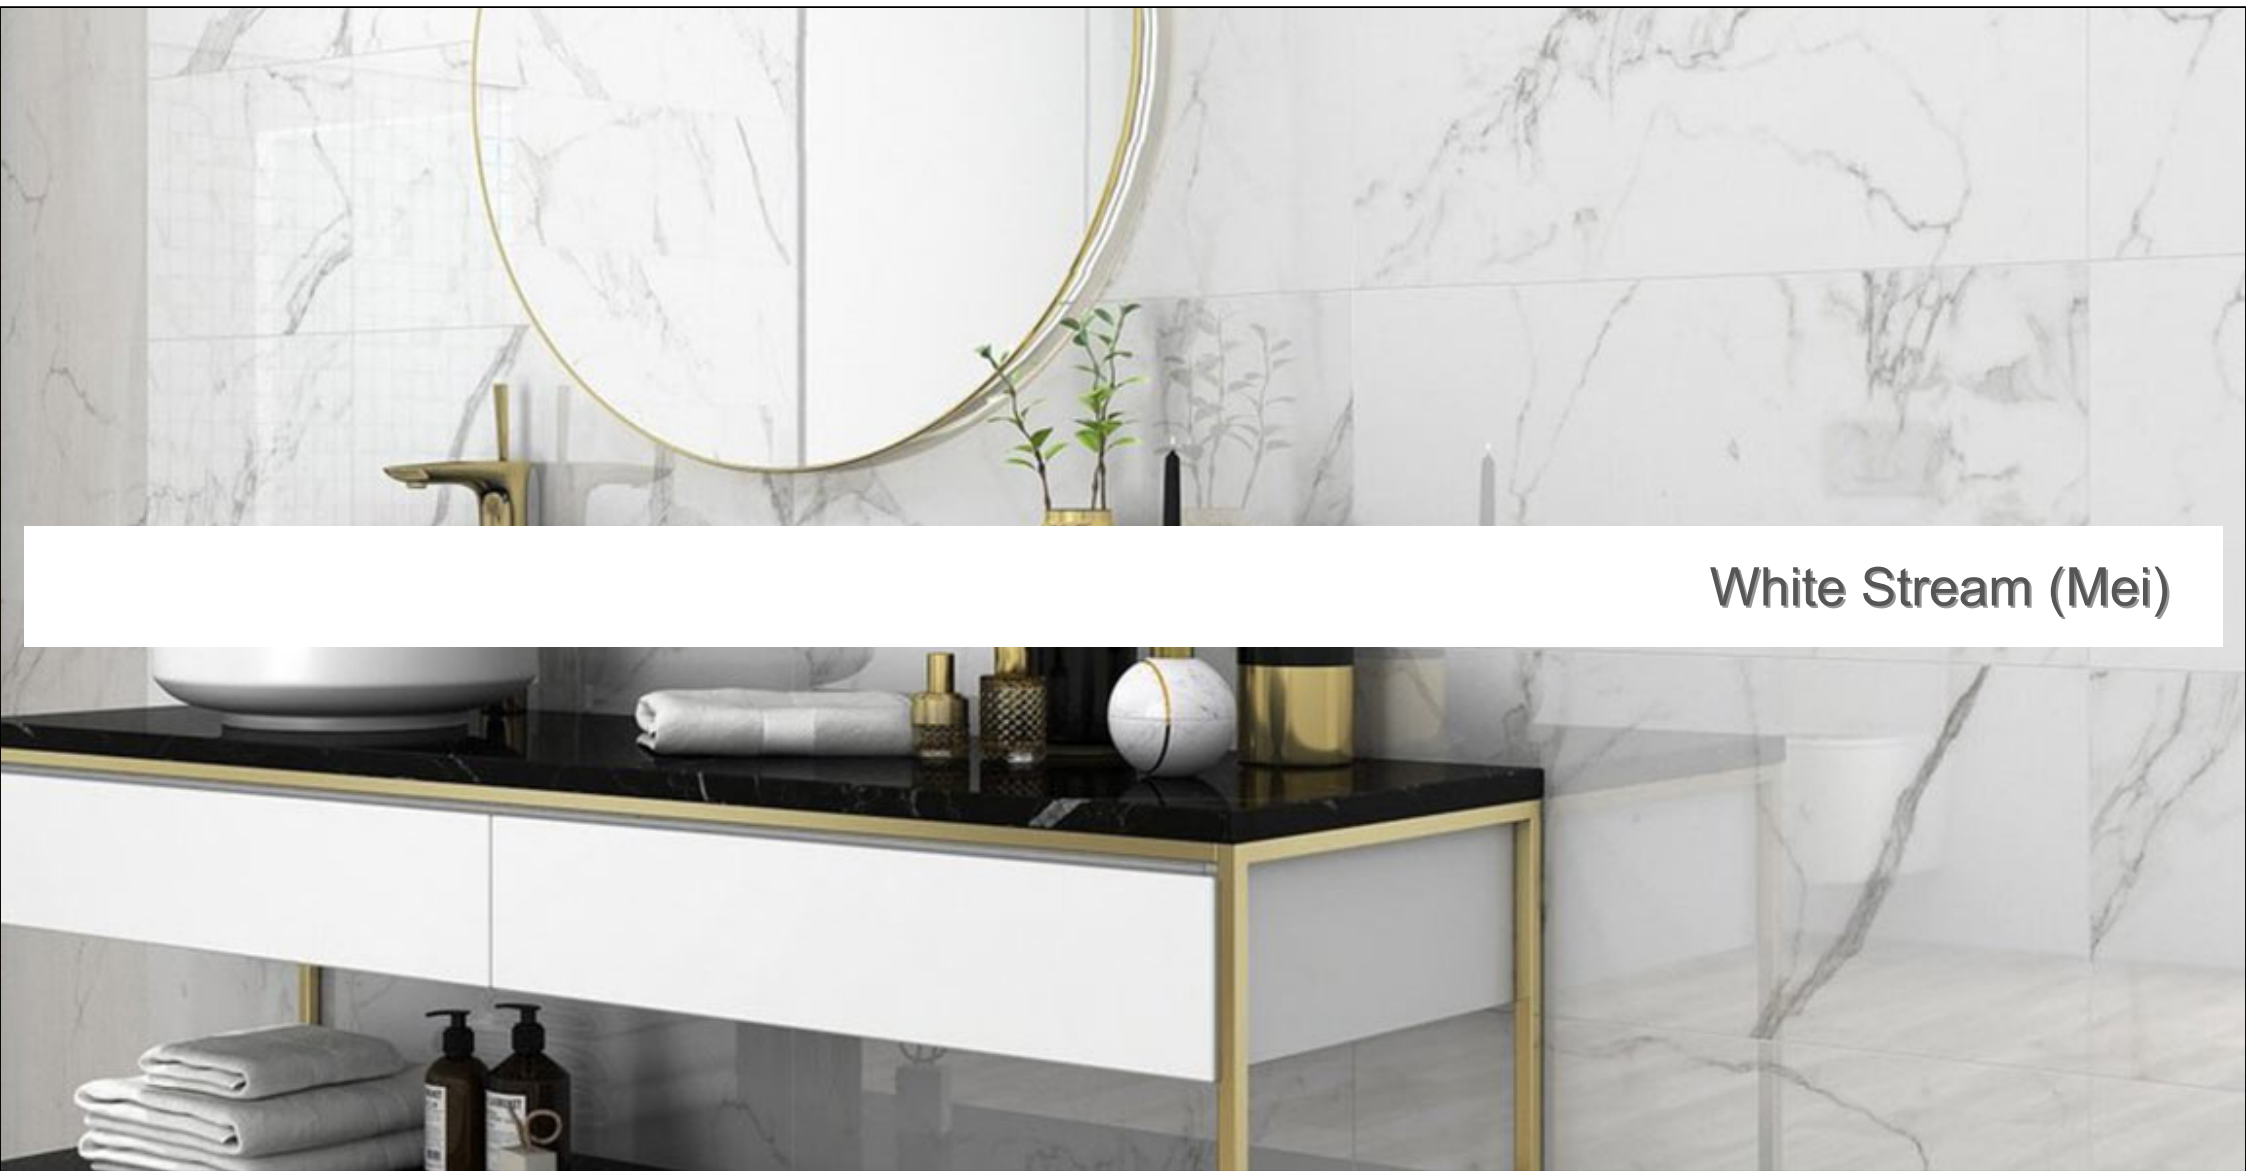

White Stream (Mei)

White Stream (Mei)

White Stream (Mei)

White Stream (Mei)

White Stream (Mei)

White Stream (Mei)

Мозаика Mei White Stream белый 30x30 16677

Код товара:	269654
Бренд:	Mei