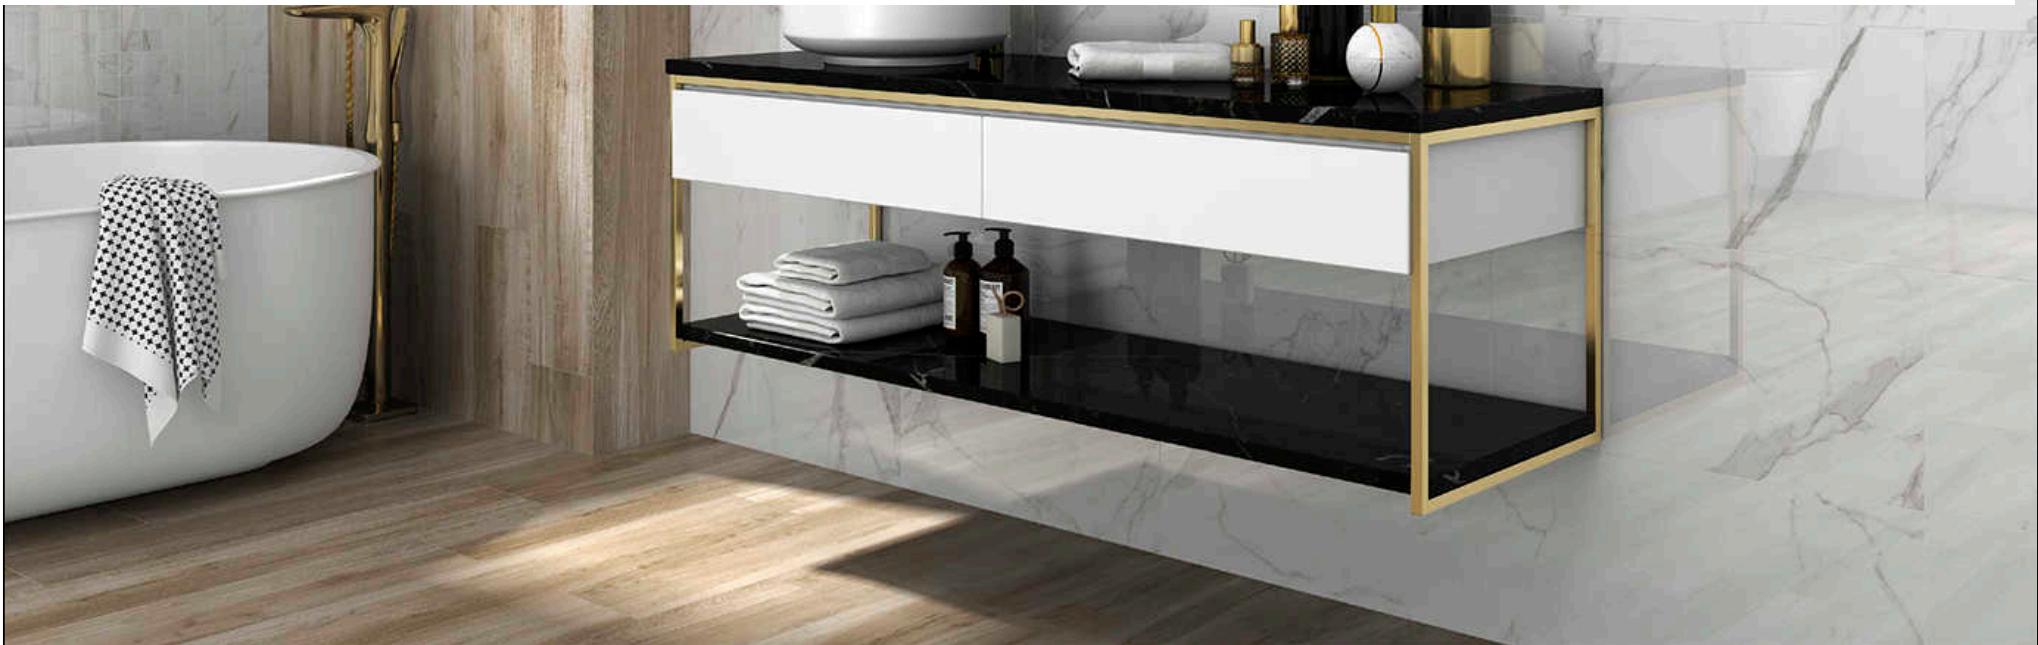

White Stream (Mei)

White Stream (Mei)

White Stream (Mei)

White Stream (Mei)

White Stream (Mei)

White Stream (Mei)

Мозаика Mei White Stream белый 30x30 16677

Код товара:	269654
Бренд:	Mei