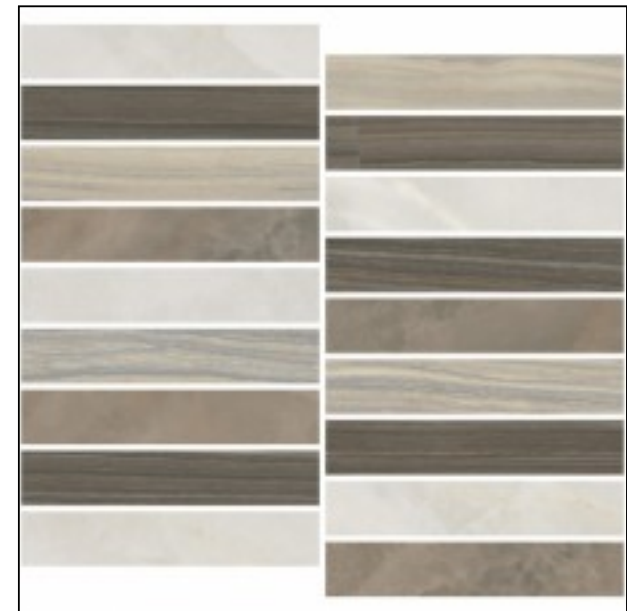

Мозаика настенная K948238 Serpe-Nuvola Мозаичный микс 3x15 Теплая гамма 30x30 Vitra

Код товара: 30325

Бренд: Vitra