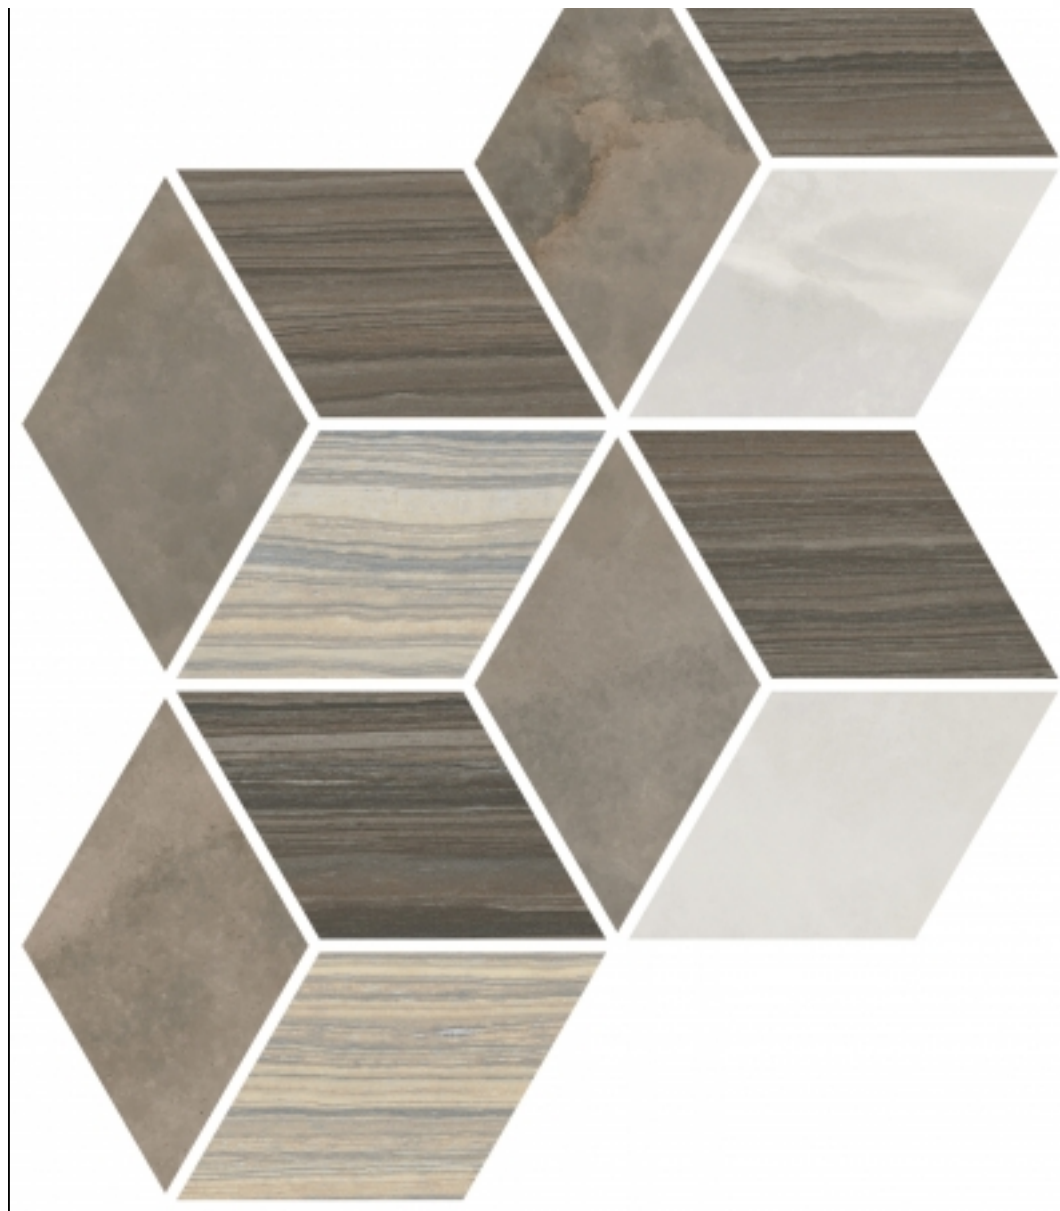

Декор K948240 Serpe-Nuvola Ромб Теплая гамма 24x30 Vitra

Код товара: 30339

Бренд: Vitra