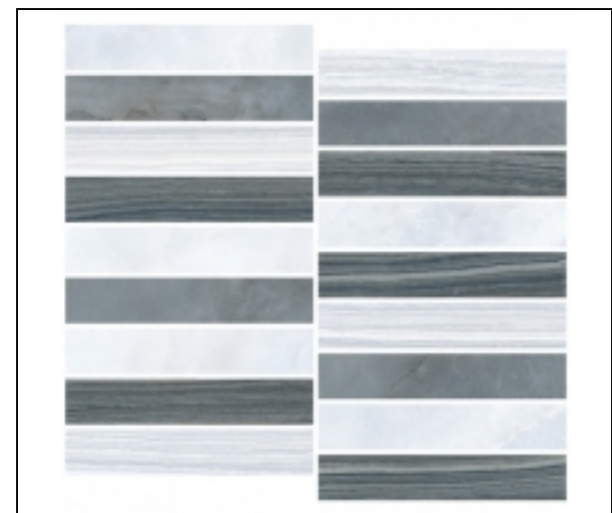

Мозаика настенная K948237 Serpe-Nuvola Мозаичный микс 3x15 Холодная гамма 30x30 Vitra

Код товара: 30324

Бренд: Vitra