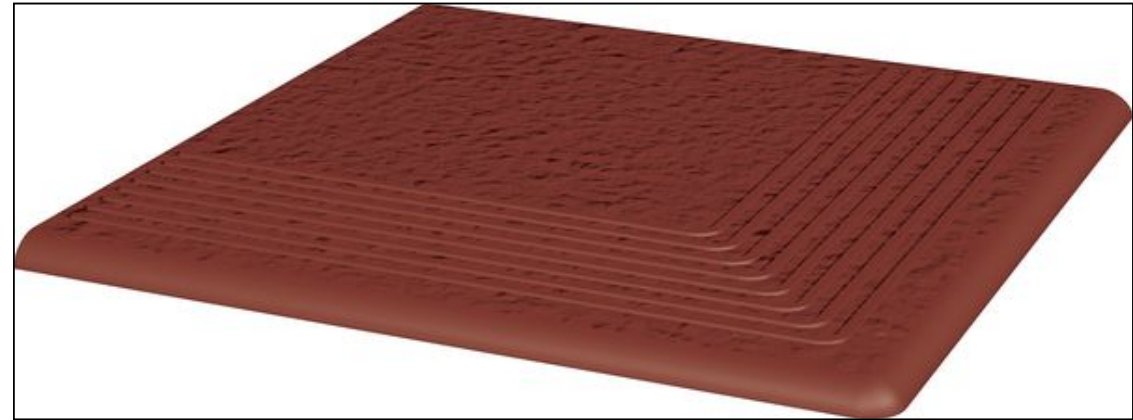

Код товара:	30726
Бренд:	Paradyz

Подступенник Natural Brown 30x14.8 Paradyz

Код товара:	30728
Бренд:	Paradyz

Подступенник Natural Brown Duro структ 30x14.8 Paradyz

Код товара:	30729
Бренд:	Paradyz

Ступень Natural Brown Duro угловая структ 30x30 Paradyz

Код товара:	30730
Бренд:	Paradyz

Ступень Natural Rosa Duro угловая структ 30x30 Paradyz

Код товара: 30731

Бренд: Paradyz

Керамогранит напольный Natural Brown гладкая 30x30 Paradyz

Код товара:	30732
Бренд:	Paradyz

Ступень Natural Brown простая гладкая 30x30 Paradyz

Код товара: 30733

Бренд: Paradyz

Керамогранит напольный Natural Brown Duro структ 30x30 Paradyz

Код товара: 30734

Бренд: Paradyz

Ступень Natural Brown Duro простая структ 30x30 Paradyz