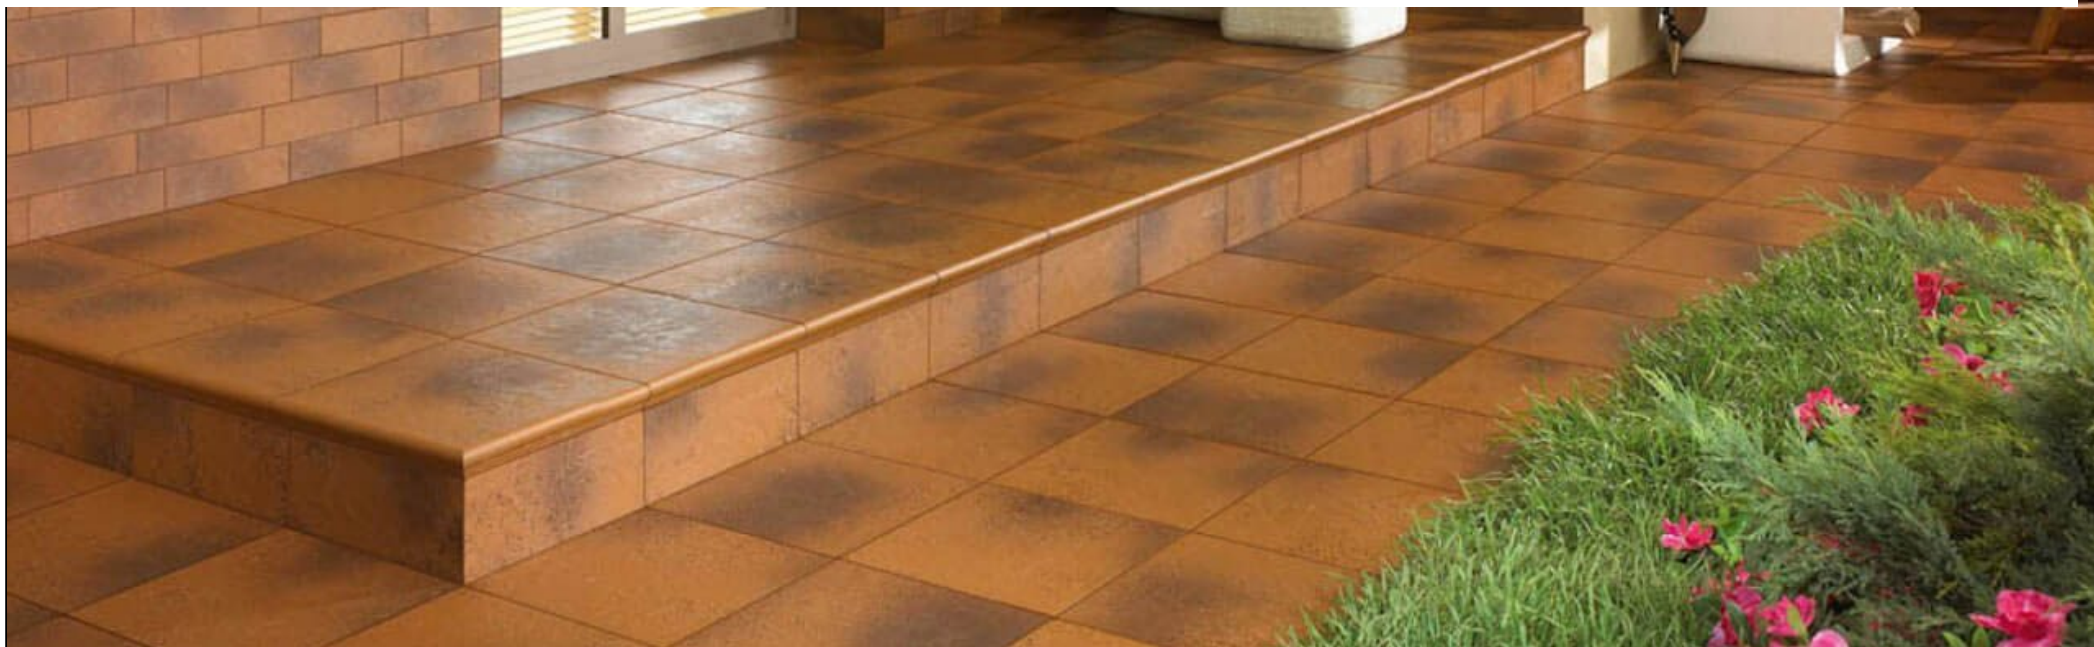

Kalahari (Cerrad)