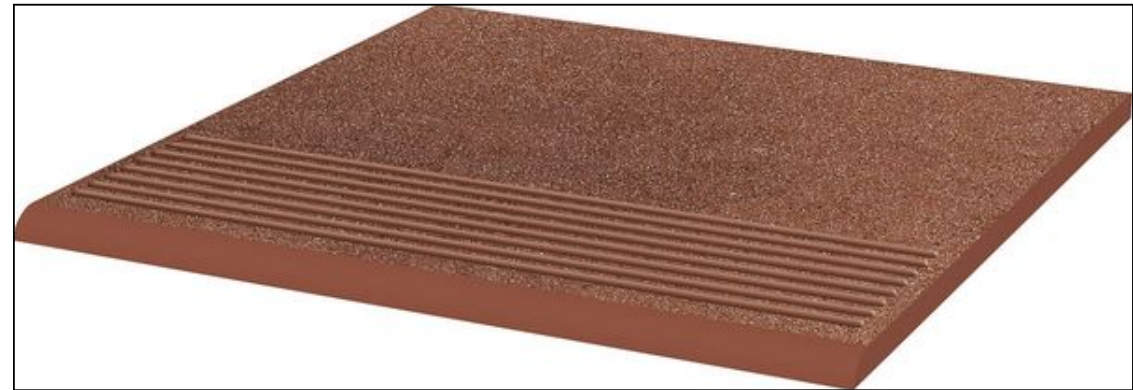

Taurus (Paradyz)

Taurus (Paradyz)

Taurus (Paradyz)

Taurus (Paradyz)

Taurus (Paradyz)

Керамогранит настенный Taurus Brown Ele 24.5x6.58 Paradyz

Код товара: 30768

Бренд: Paradyz

Подступенник Taurus Brown 30x14.8 Paradyz

Код товара: 30769

Бренд: Paradyz

Ступень Taurus Brown простая 30x30 Paradyz

Код товара: 30771

Бренд: Paradyz

Ступень Taurus Brown угловая 30x30 Paradyz

Код товара: 30774

Бренд: Paradyz

Керамогранит настенный Taurus Rosa Ele 24.5x6.58 Paradyz

Код товара:	30775
Бренд:	Paradyz

Ступень Taurus Rosa угловая 30x30 Paradyz

Код товара: 30776

Бренд: Paradyz

Керамогранит напольный Taurus Rosa 30x30 Paradyz