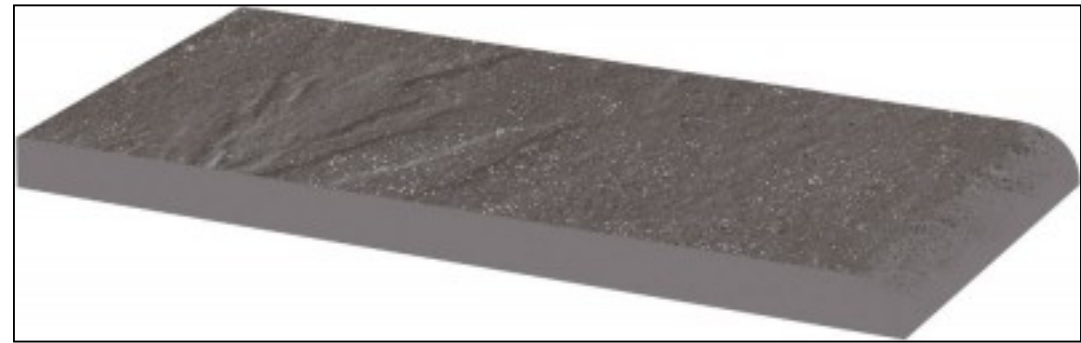

Парапет Paradyz Taurus Grys Parapet 10x20

Код товара:	209236
Бренд:	Paradyz