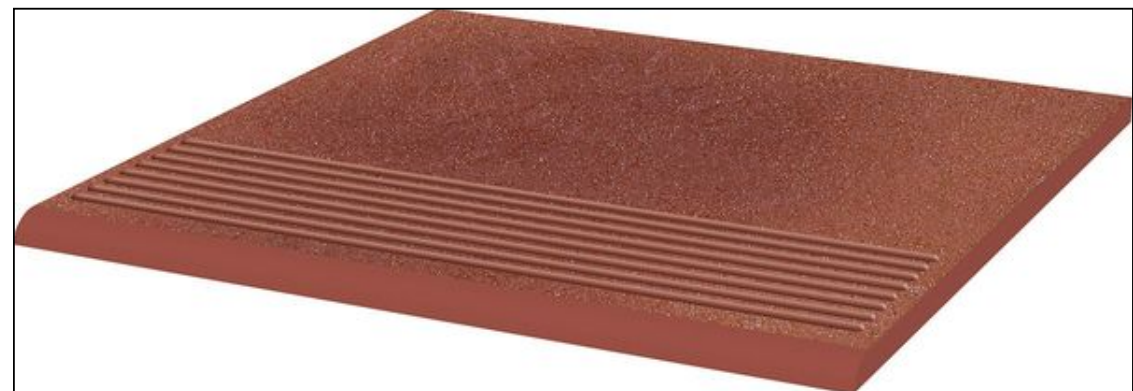

Taurus (Paradyz)

Taurus (Paradyz)

Taurus (Paradyz)

Taurus (Paradyz)

Taurus (Paradyz)

Керамогранит настенный Taurus Brown Ele 24.5x6.58 Paradyz

Код товара: 30768

Бренд: Paradyz

Подступенник Taurus Brown 30x14.8 Paradyz

Код товара: 30769

Бренд: Paradyz

Ступень Taurus Brown простая 30x30 Paradyz

Код товара: 30771

Бренд: Paradyz

Ступень Taurus Brown угловая 30x30 Paradyz

Код товара: 30774

Бренд: Paradyz

Керамогранит настенный Taurus Rosa Ele 24.5x6.58 Paradyz

Код товара:	30775
Бренд:	Paradyz

Ступень Taurus Rosa угловая 30x30 Paradyz

Код товара: 30776

Бренд: Paradyz

Керамогранит напольный Taurus Rosa 30x30 Paradyz

Код товара: 30777

Бренд: Paradyz

Ступень Taurus Rosa рифленая простая 30x30 Paradyz

Код товара:	30778
Бренд:	Paradyz

Ступень Taurus Rosa угловая с носиком 33x33 Paradyz

Код товара: 30779

Бренд: Paradyz

Ступень Taurus Rosa простая с капиносом 30x33 Paradyz