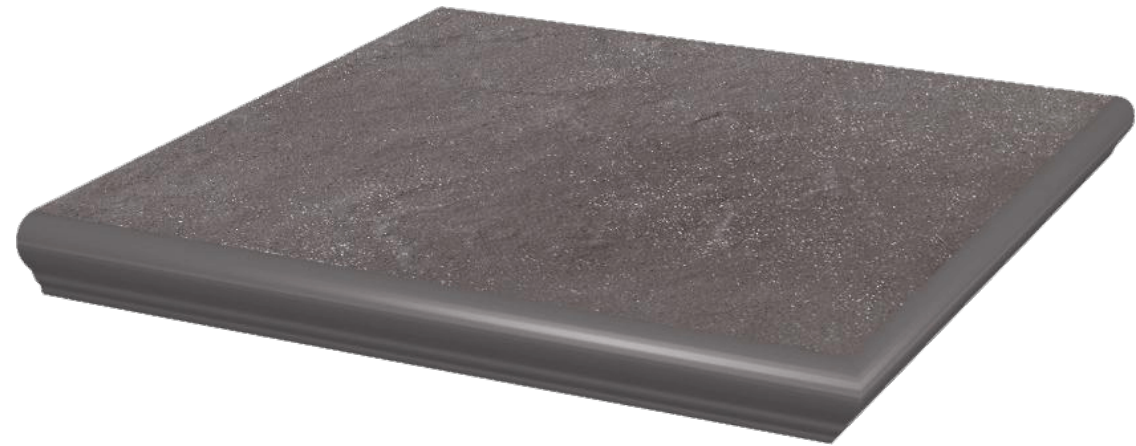

Ступень Paradyz Taurus Grys Kapinos Stopnica Narozna 33x33

Код товара:	209233
Бренд:	Paradyz