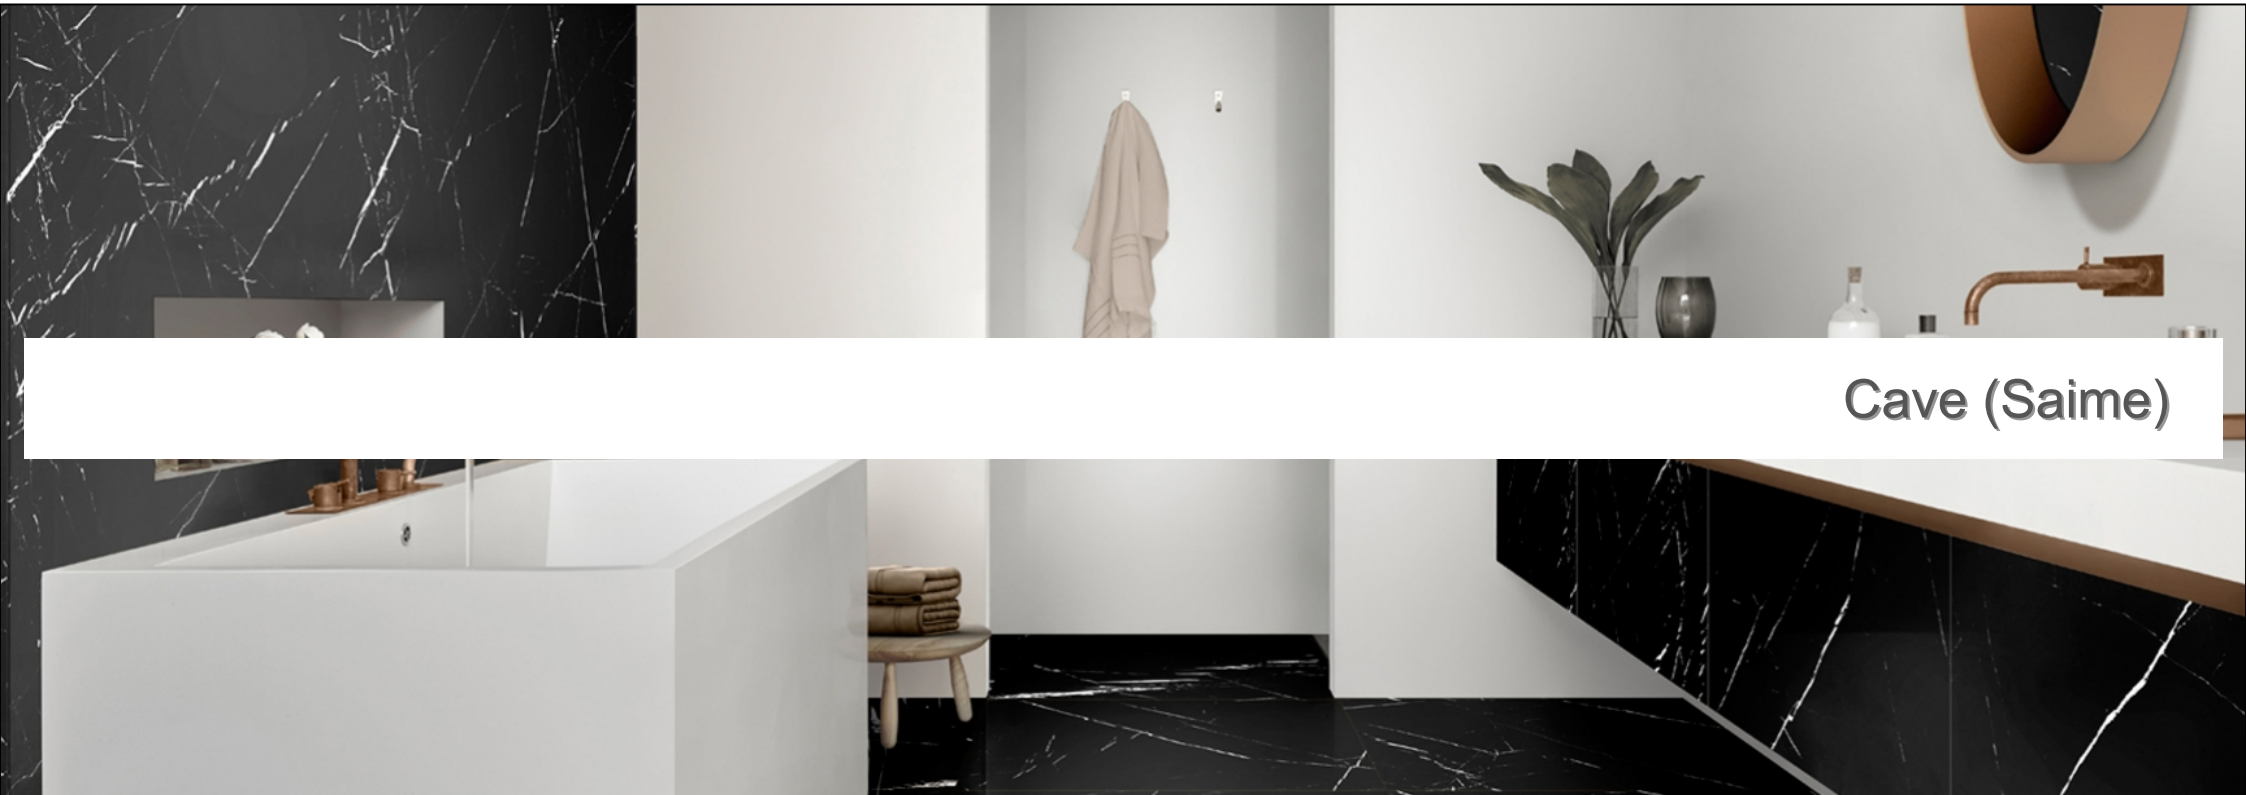

Cave (Saime)

Cave (Saime)

Cave (Saime)

Cave (Saime)

Cave (Saime)

Cave (Saime)

Керамогранит Saime Cave Pietrasanta Mat Ret 90x90 T622065

Код товара: 308742