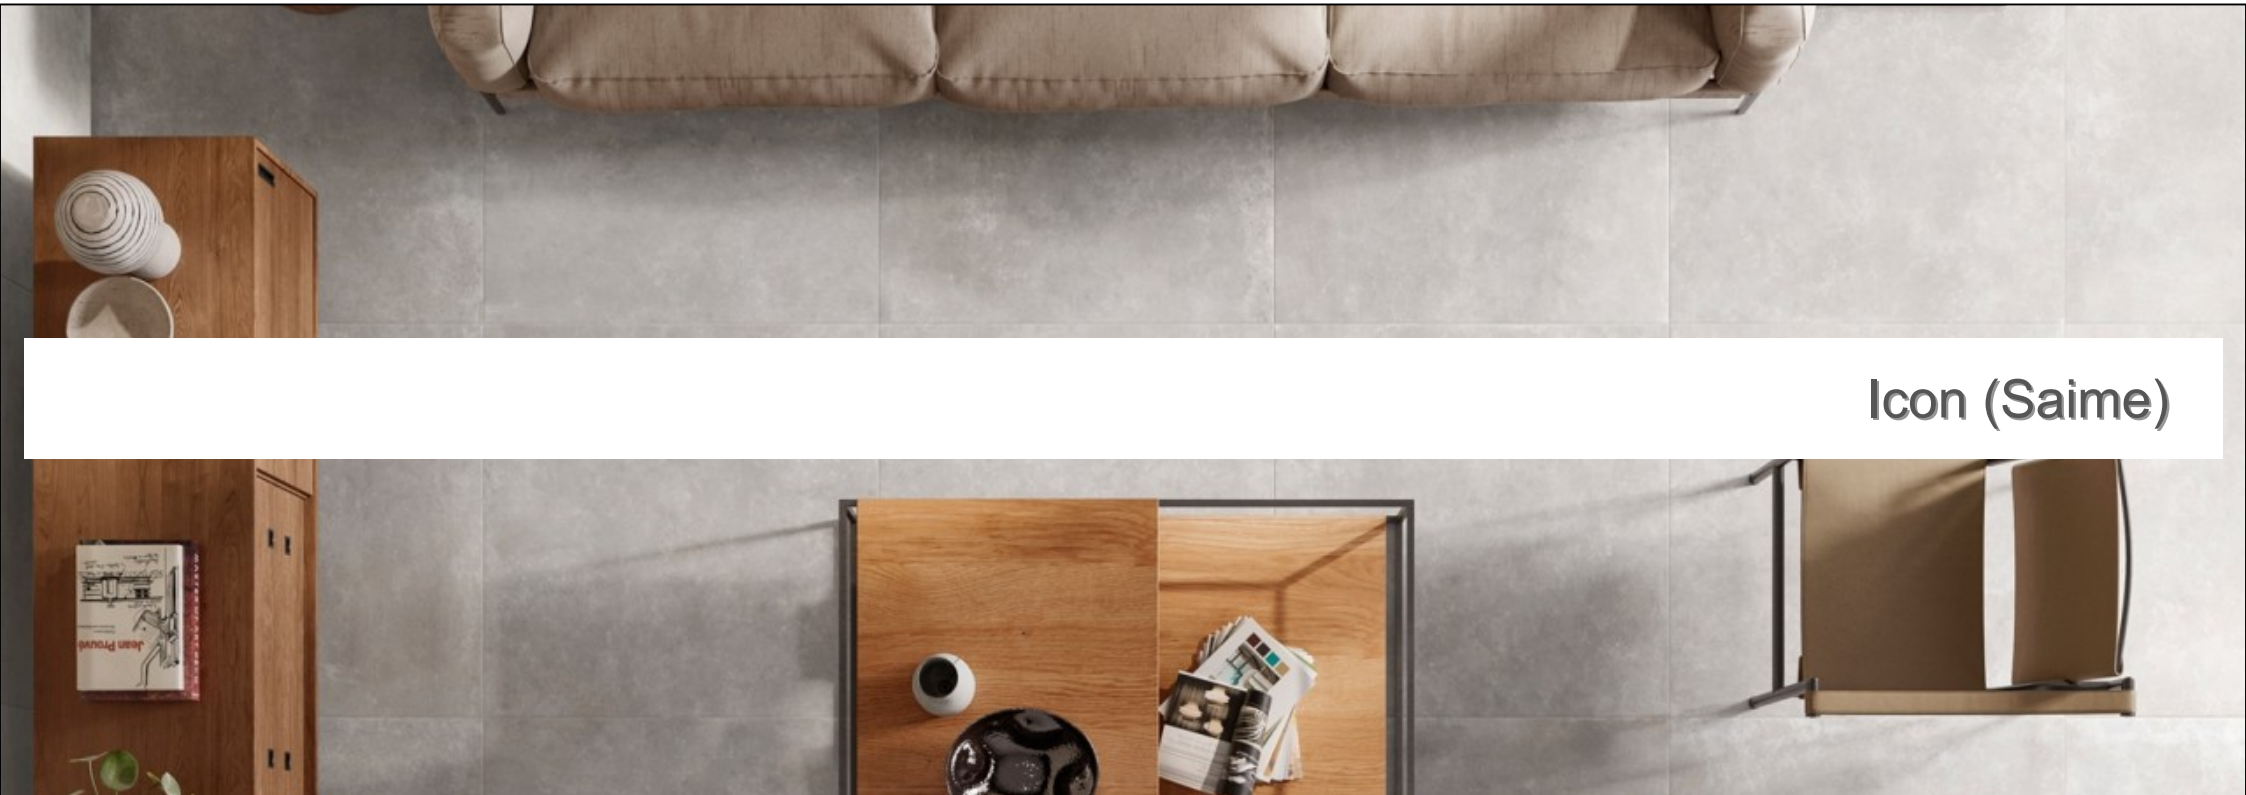

Icon (Saime)

Icon (Saime)

Icon (Saime)

Icon (Saime)

Icon (Saime)

Керамогранит Saime Icon Artic Sat Ret 90x90 T621365

Код товара: 308747

Бренд: Saime