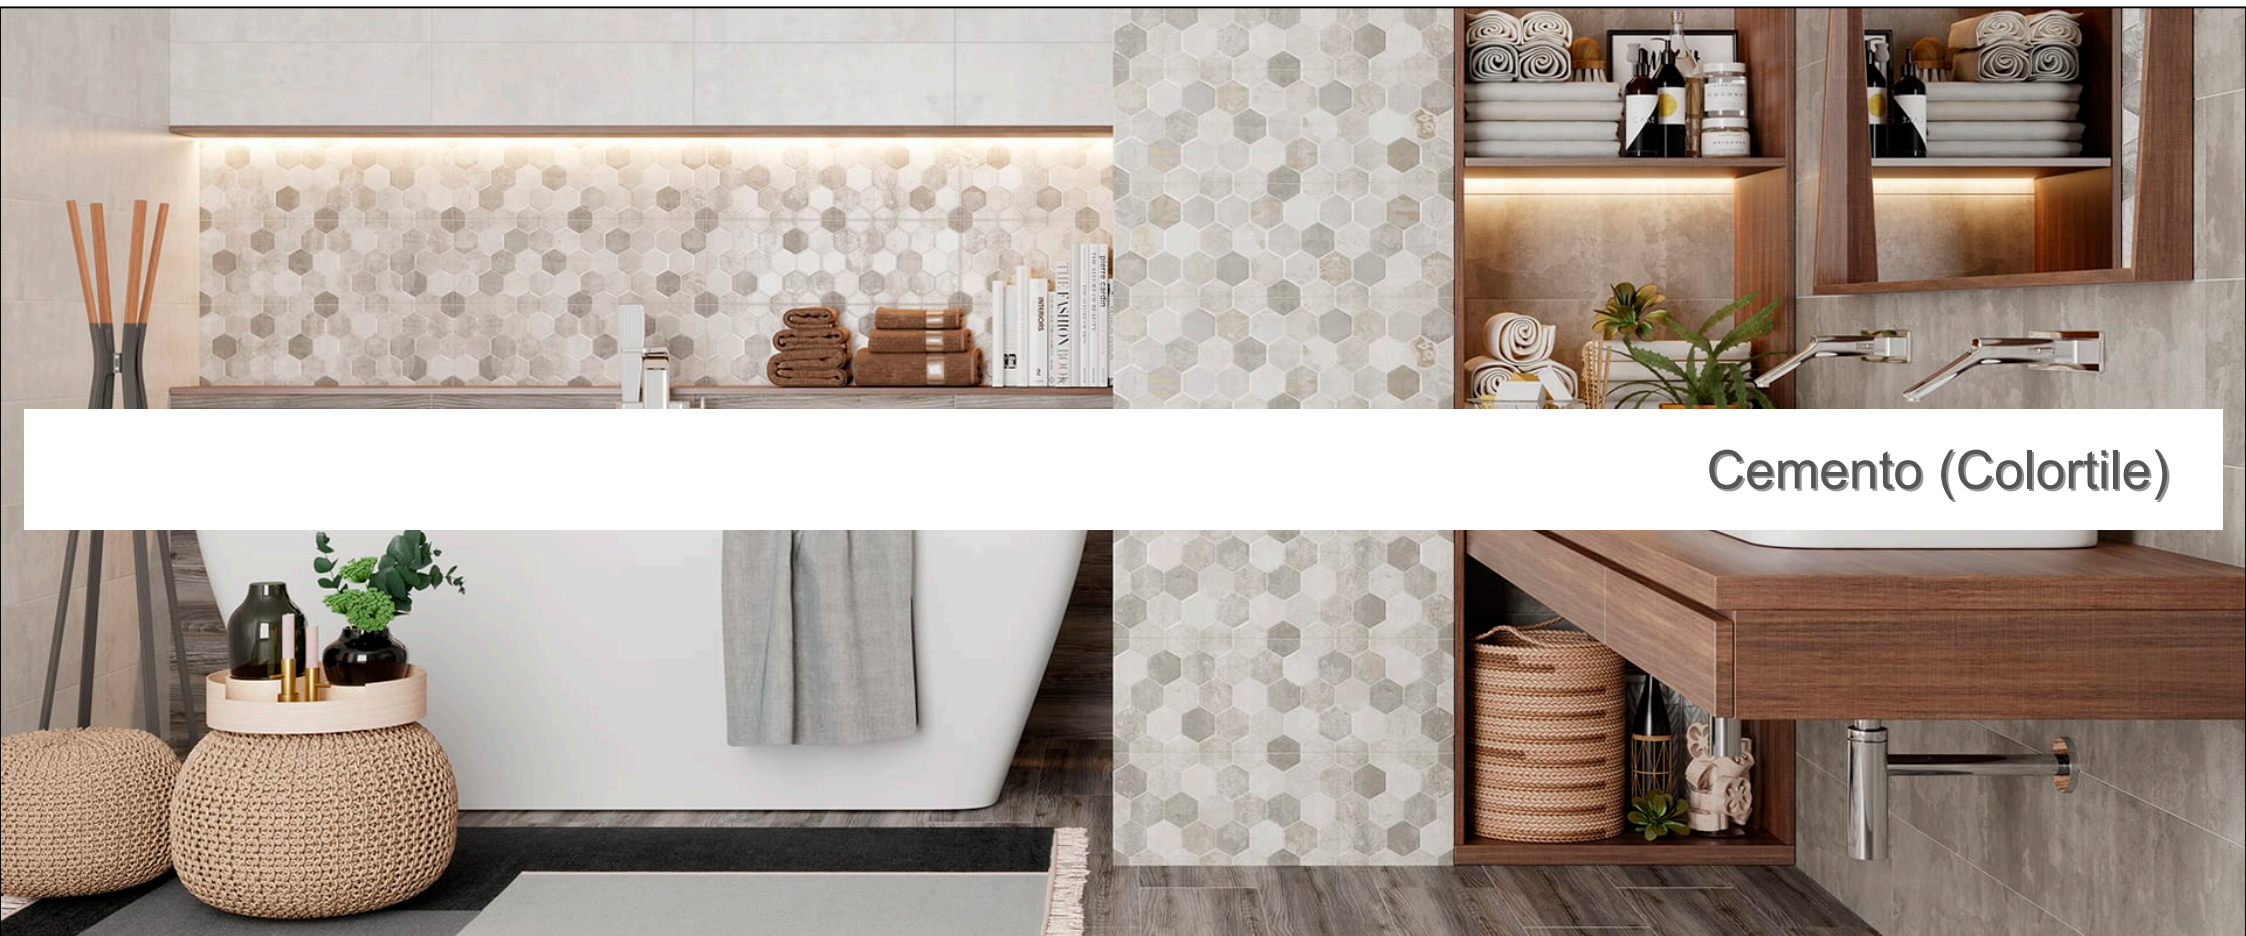

Cemento (Colortile)

Cemento (Colortile)

Cemento (Colortile)

Cemento (Colortile)

Cemento (Colortile)

Плитка Colortile Cemento Ash 30x90 настенная

Код товара:	300021
-------------	--------

Бренд:	Colortile
--------	-----------