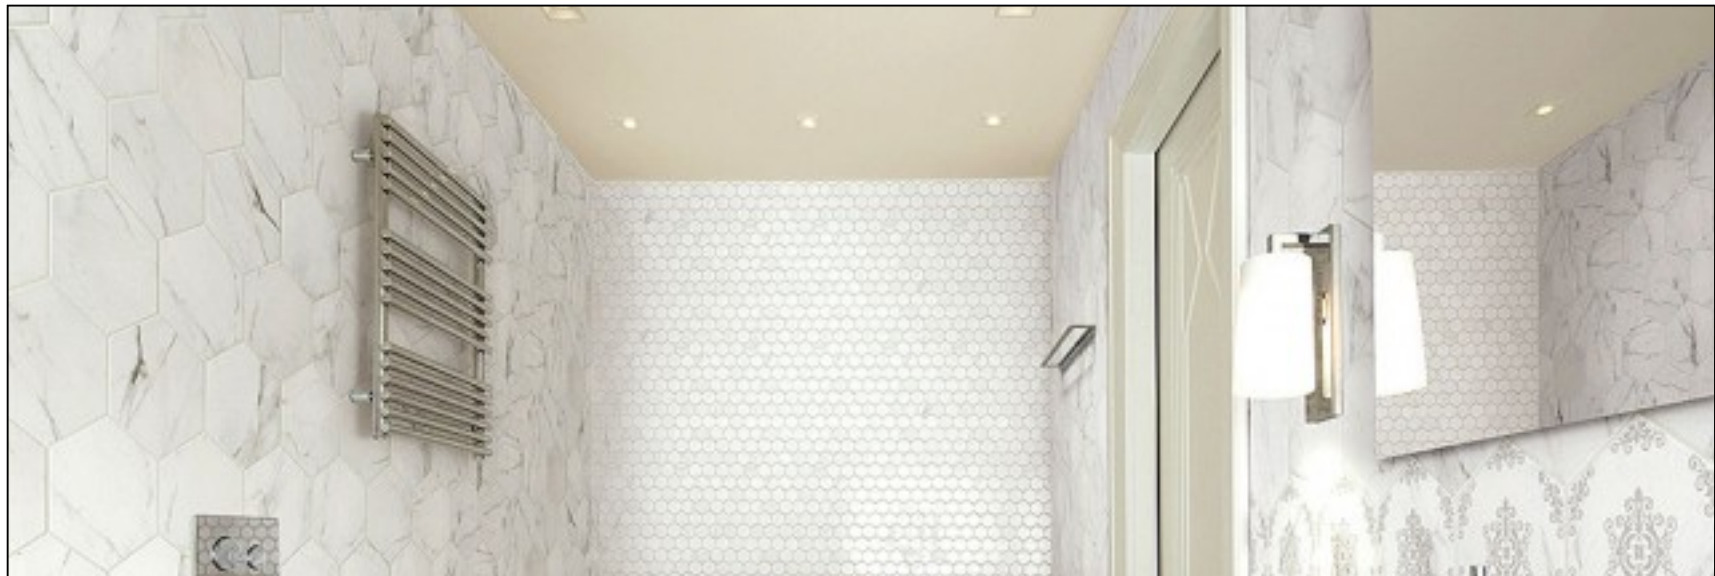

Canalgrande (Serenissima Cir)