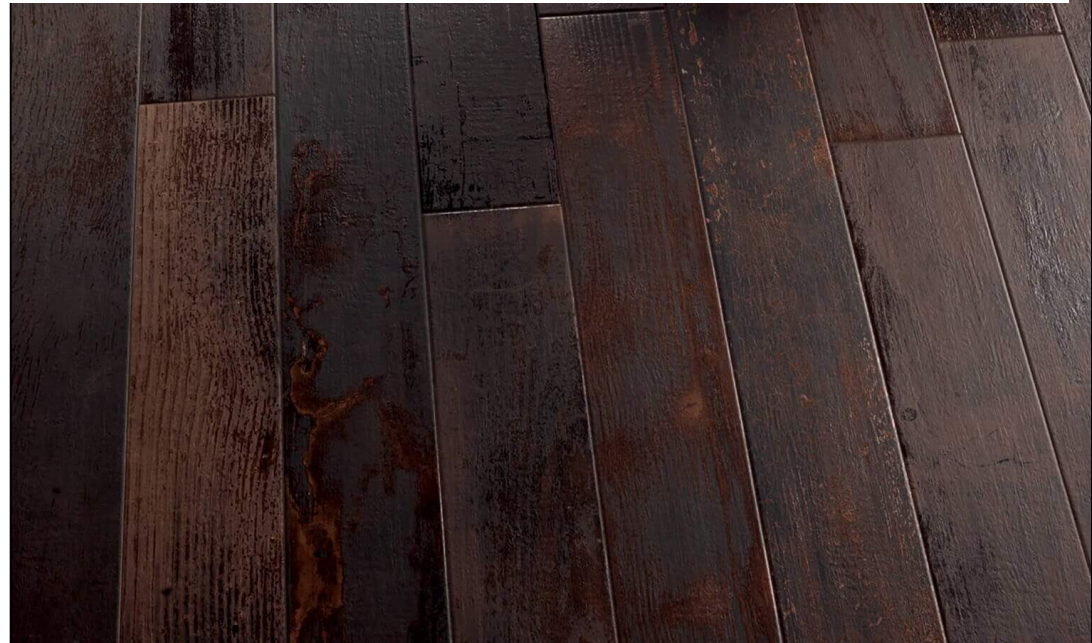

Charwood (Serenissima Cir)

Charwood (Serenissima Cir)

Charwood (Serenissima Cir)

Charwood (Serenissima Cir)

Charwood (Serenissima Cir)

Керамогранит 1058434 Charwood Ash 18x118 Serenissima Cir

Код товара:	31467
Бренд:	Serenissima Cir