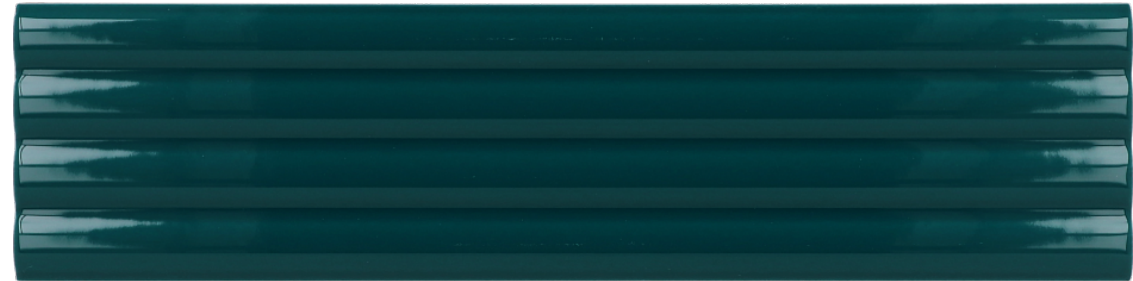

Плитка Equipe Costa Nova Glacier Onda Glossy 5x20 настенная 28487

Код товара:	337489
Бренд:	Equipe