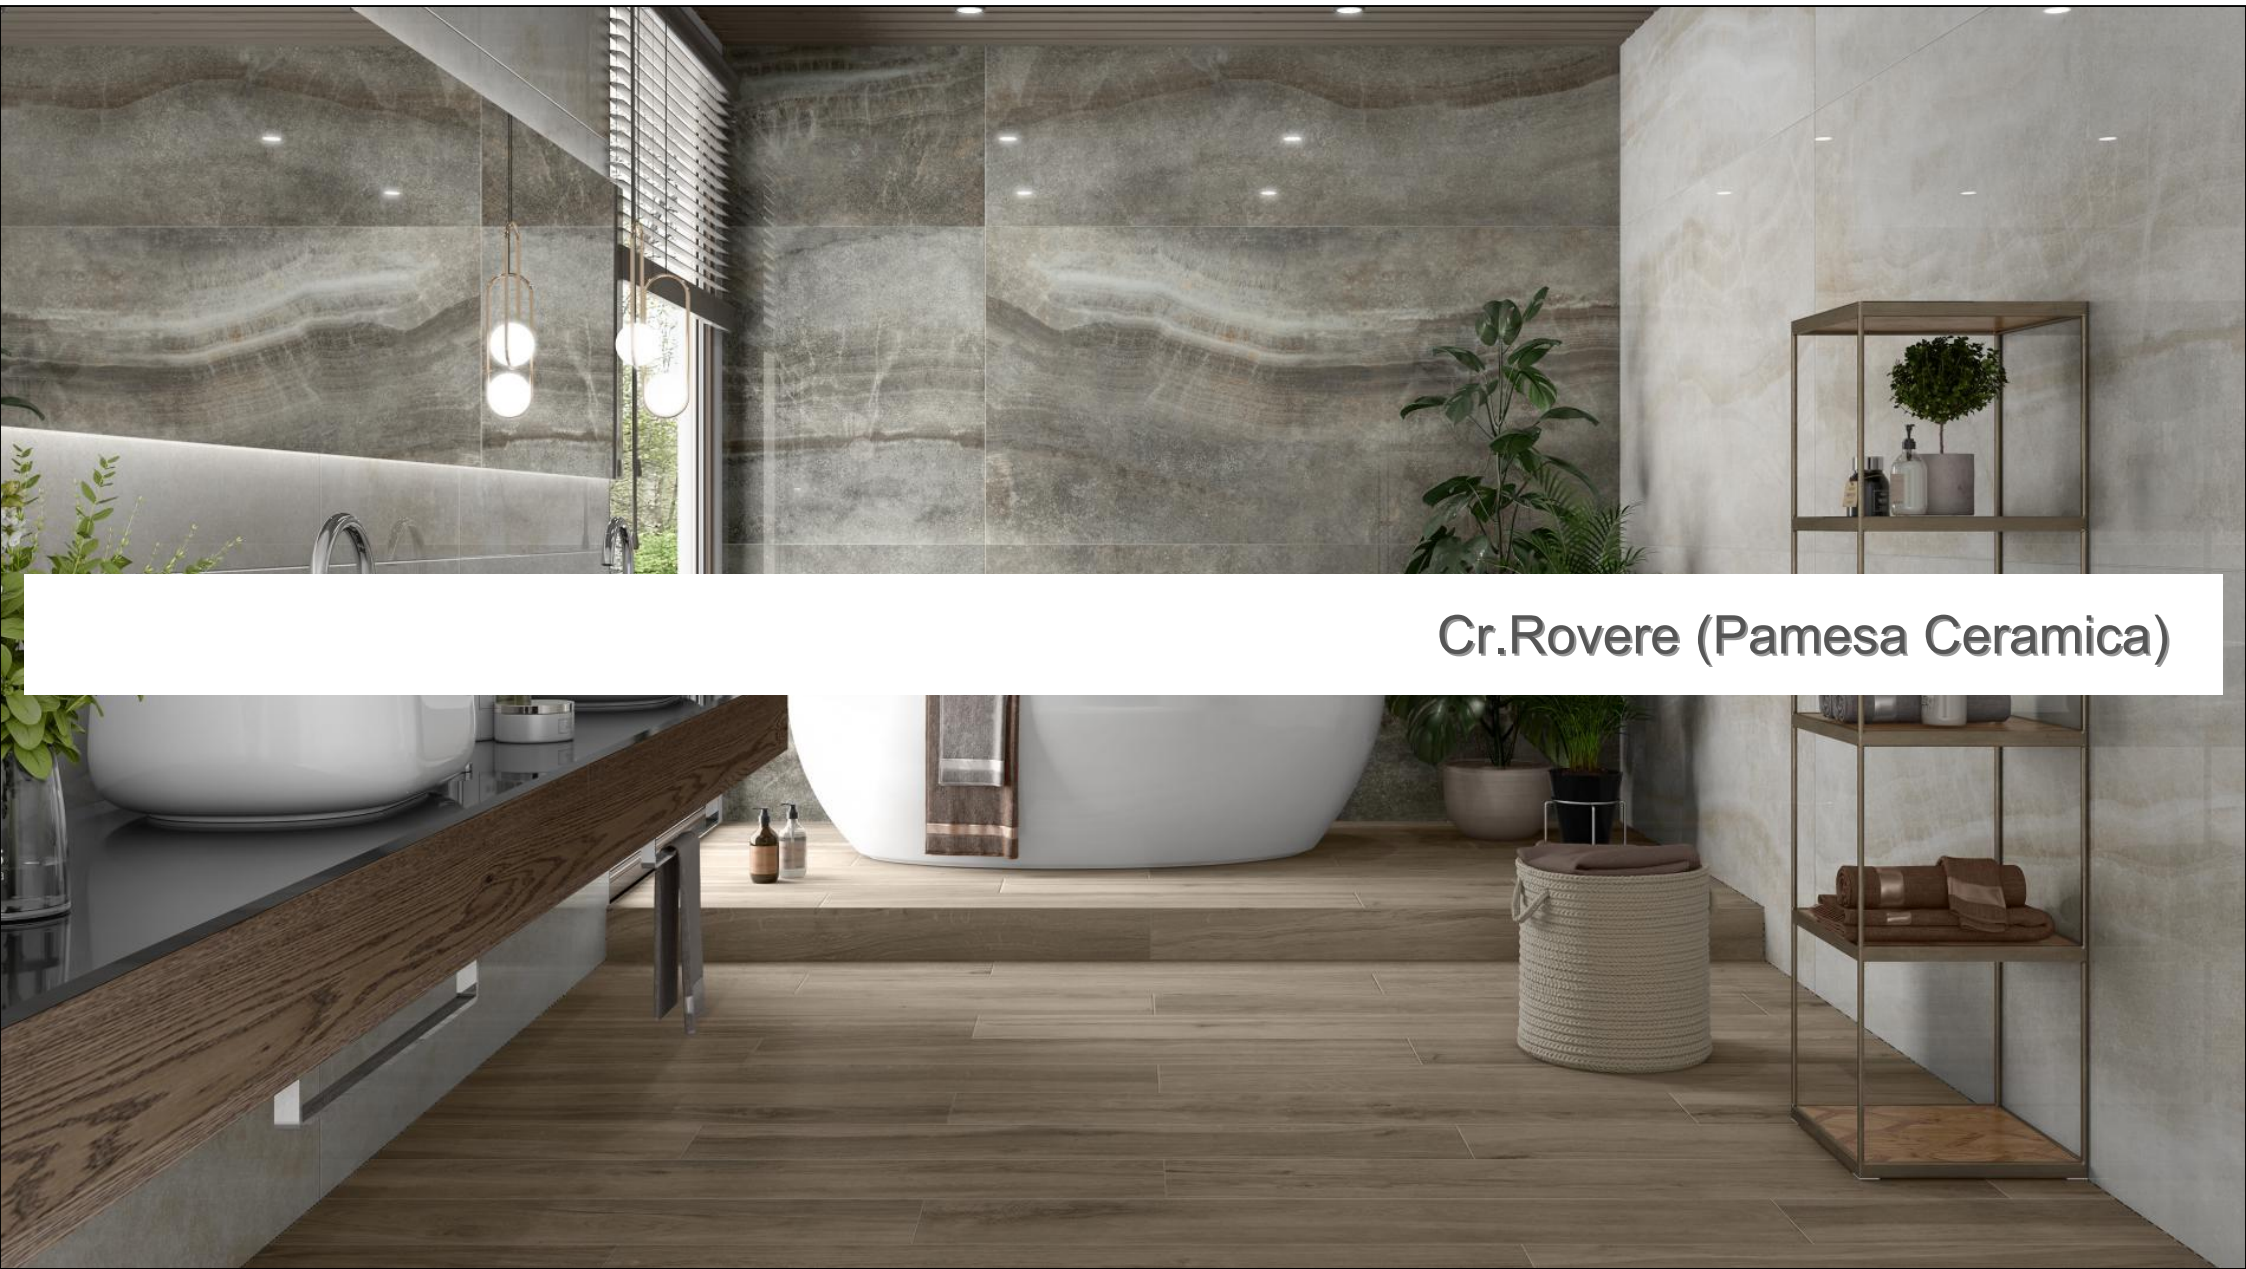

Cr.Rovere (Pamesa Ceramica)