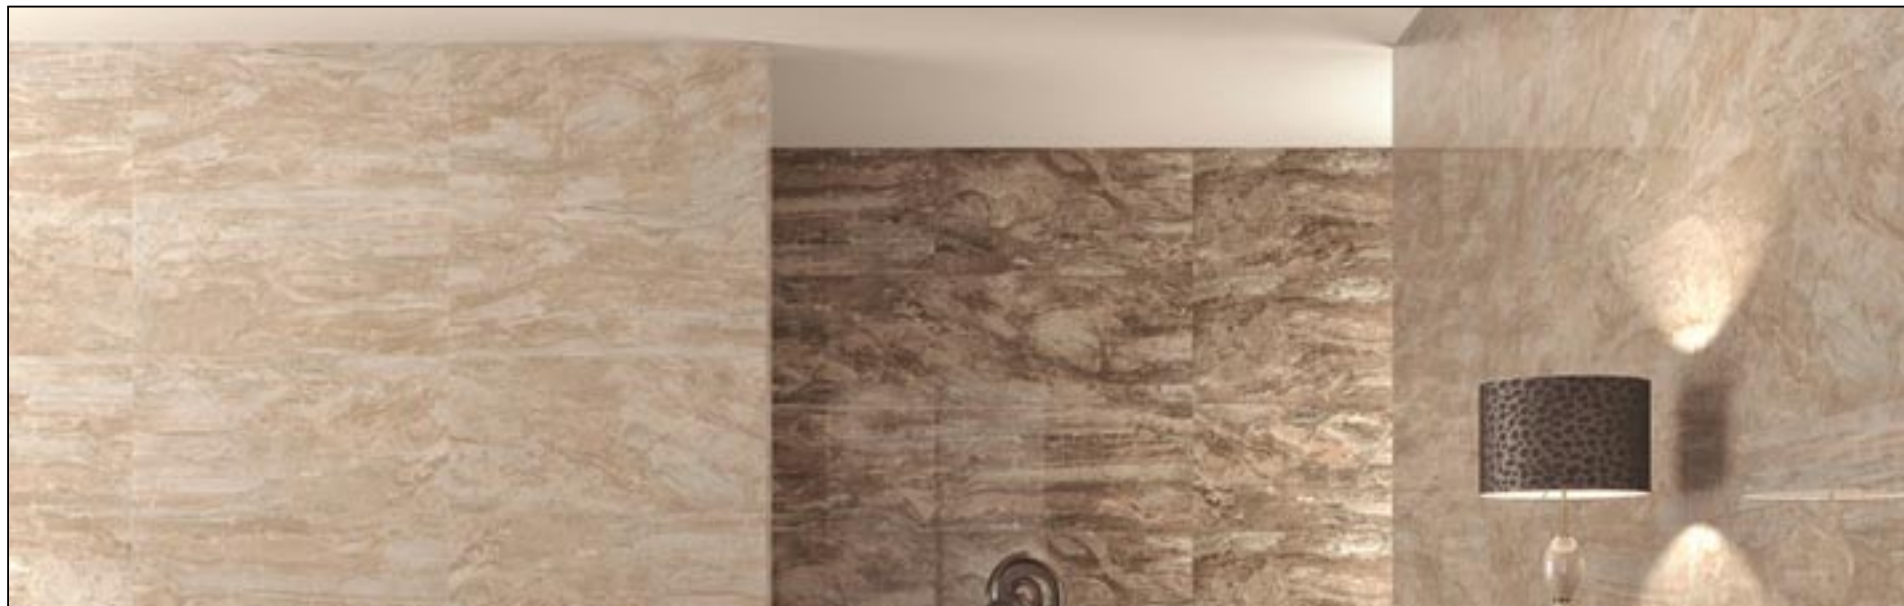

Basilea (Azulev)

Basilea (Azulev)

Basilea (Azulev)

Basilea (Azulev)

Basilea (Azulev)

Керамогранит Azulev Basilea Vision Rectificado 47x47

Код товара: 256613

Бренд: Azulev