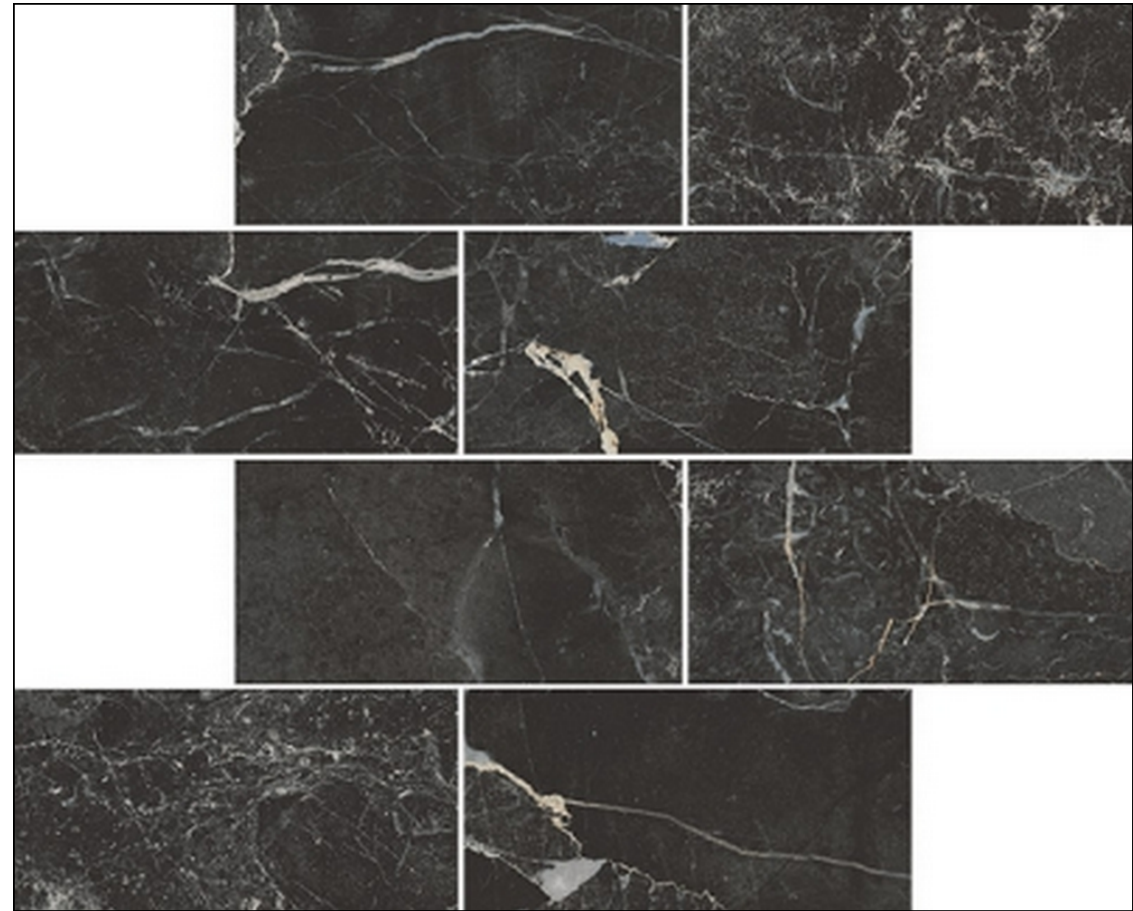

Код товара: 31739

Бренд: Vitra

Мозаика настенная K945631 Marmorì 35.5x29 Vitra

Код товара: 31740

Бренд: Vitra

Мозаика настенная K945632 Marmorì 35.5x29 Vitra

Код товара: 31741

Бренд: Vitra