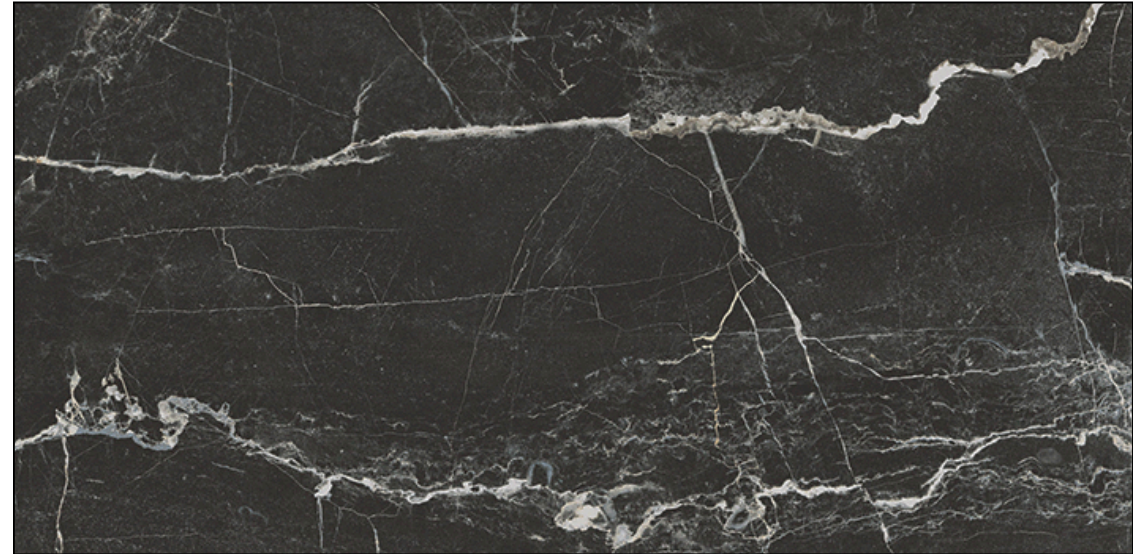

Керамогранит напольный K945338 Marmorì St. Laurent Чёрный матовый 30x60 Vitra

Код товара: 31706

Бренд: Vitra