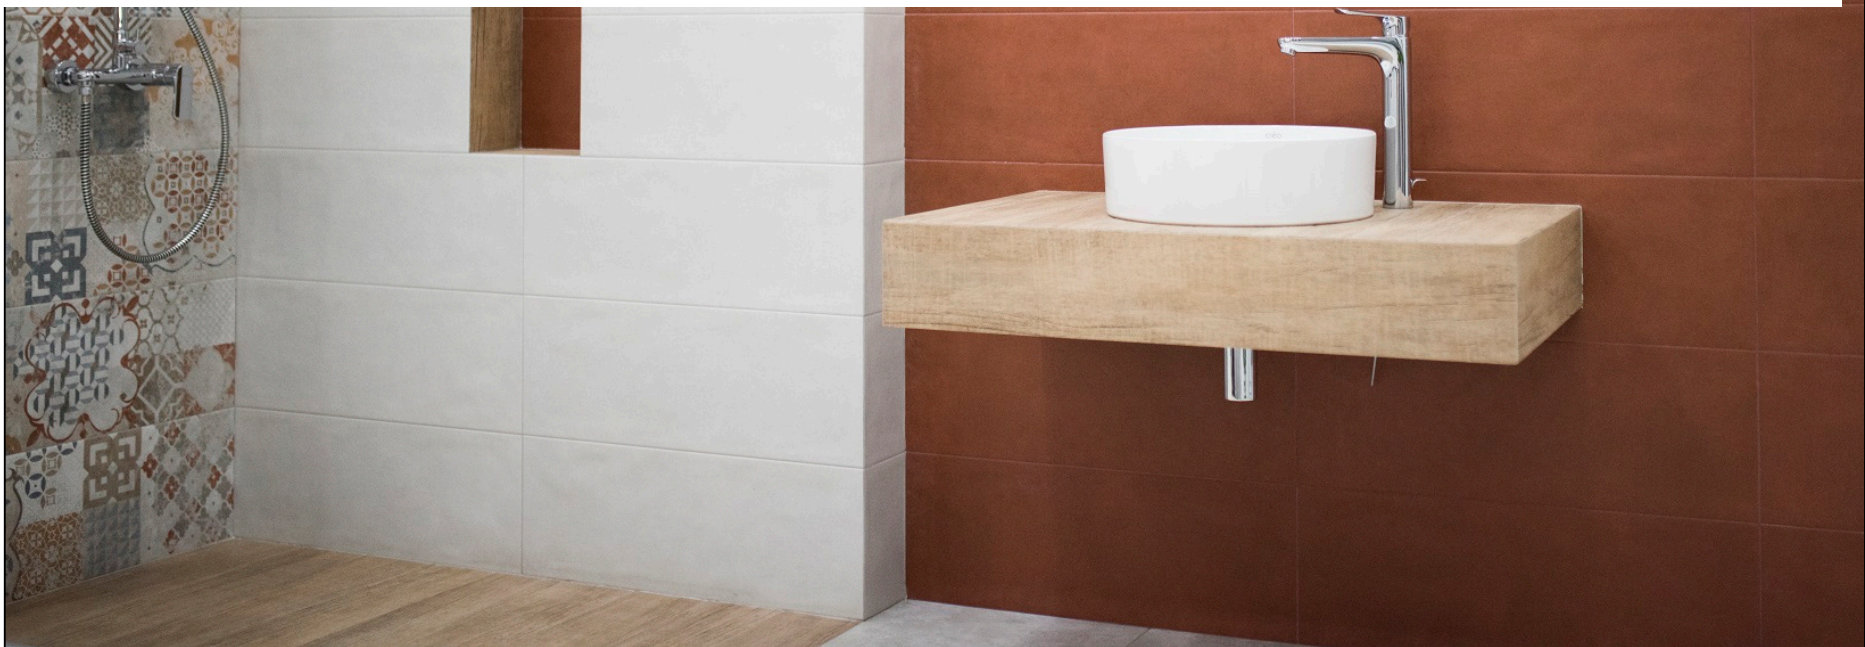

Riflessi (Isla Tiles)

Riflessi (Isla Tiles)

Riflessi (Isla Tiles)

Riflessi (Isla Tiles)

Riflessi (Isla Tiles)

Riflessi (Isla Tiles)

Декор Isla Tiles Riflessi Inserto Joie Cedro 19.4x49.5

Код товара: 299725