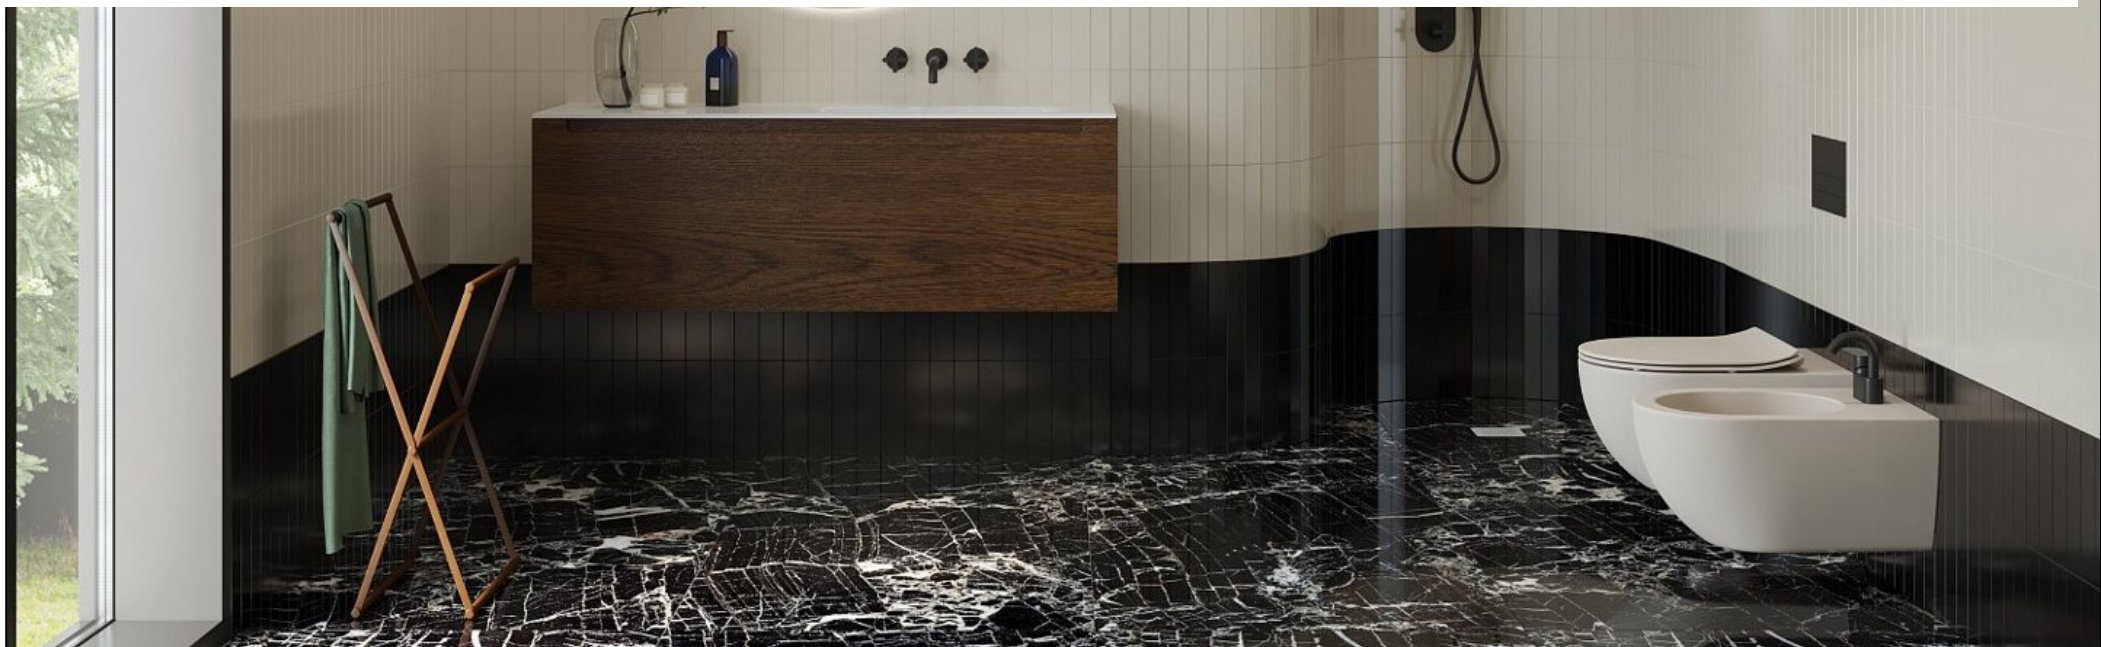

Aquarelle (Creto)

Aquarelle (Creto)

Aquarelle (Creto)

Aquarelle (Creto)

Aquarelle (Creto)

Плитка Creto Aquarelle Sky 5.8x24 настенная 12-01-4-29-10-14-2562

Код товара:	299759
Бренд:	Creto

Плитка Creto Aquarelle Milk 5.8x24 настенная 12-01-4-29-10-01-2562