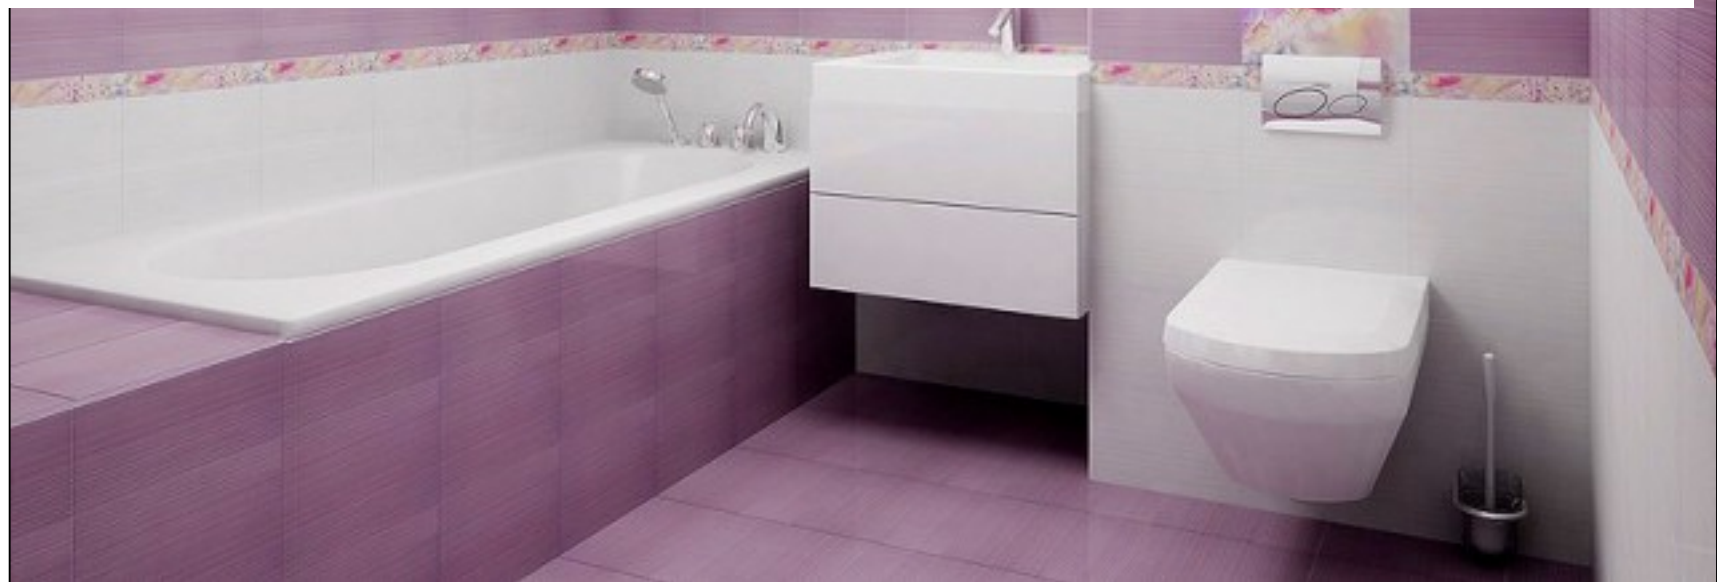

Confession (Муза-Керамика)

Confession (Муза-Керамика)

Бордюр В300D264 Confession 30x4.5 Муза-Керамика

Код товара:	32886
Бренд:	Муза-Керамика

Панно P4D264 Confession из 4-х плиток 60x40 Муза-Керамика

Код товара:	32887
Бренд:	Муза-Керамика