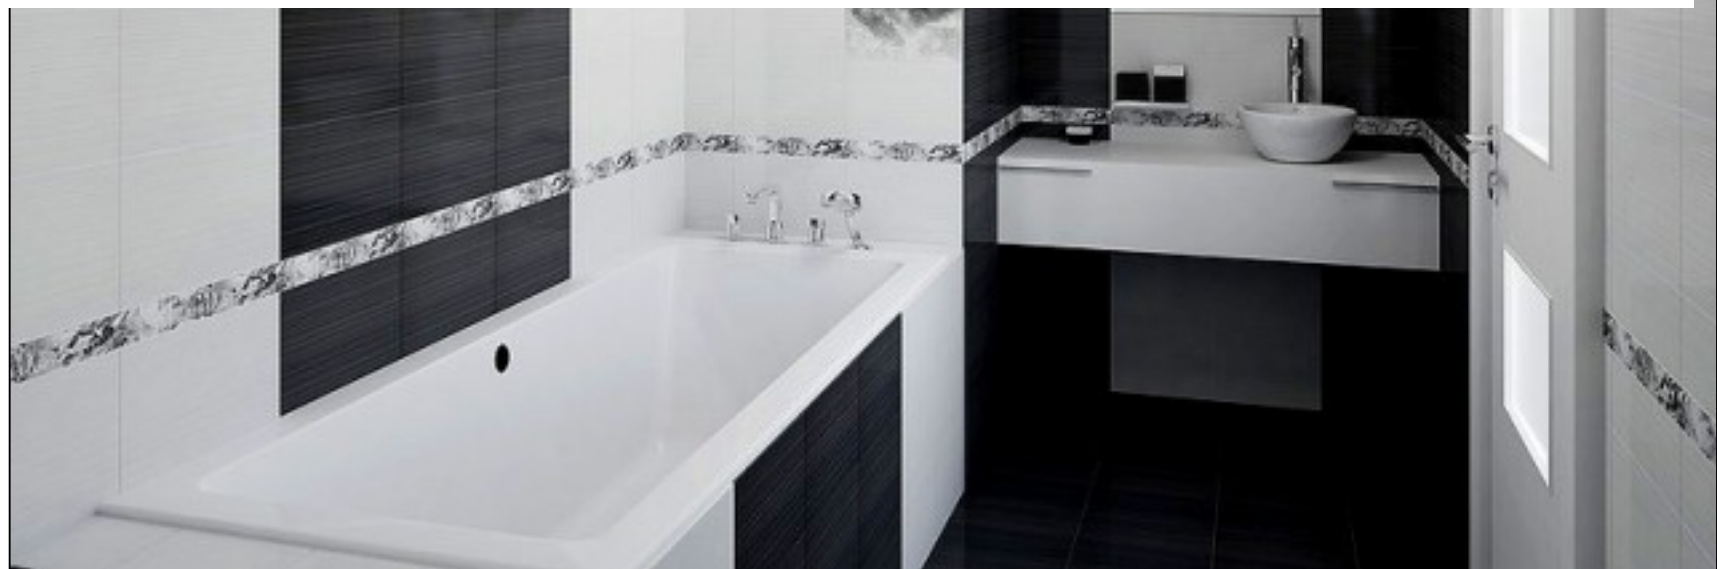

## Панно P6D255 Himalayas из 6-ти плиток 90x40 Муза-Керамика

Код товара: 32904

Бренд: Муза-Керамика