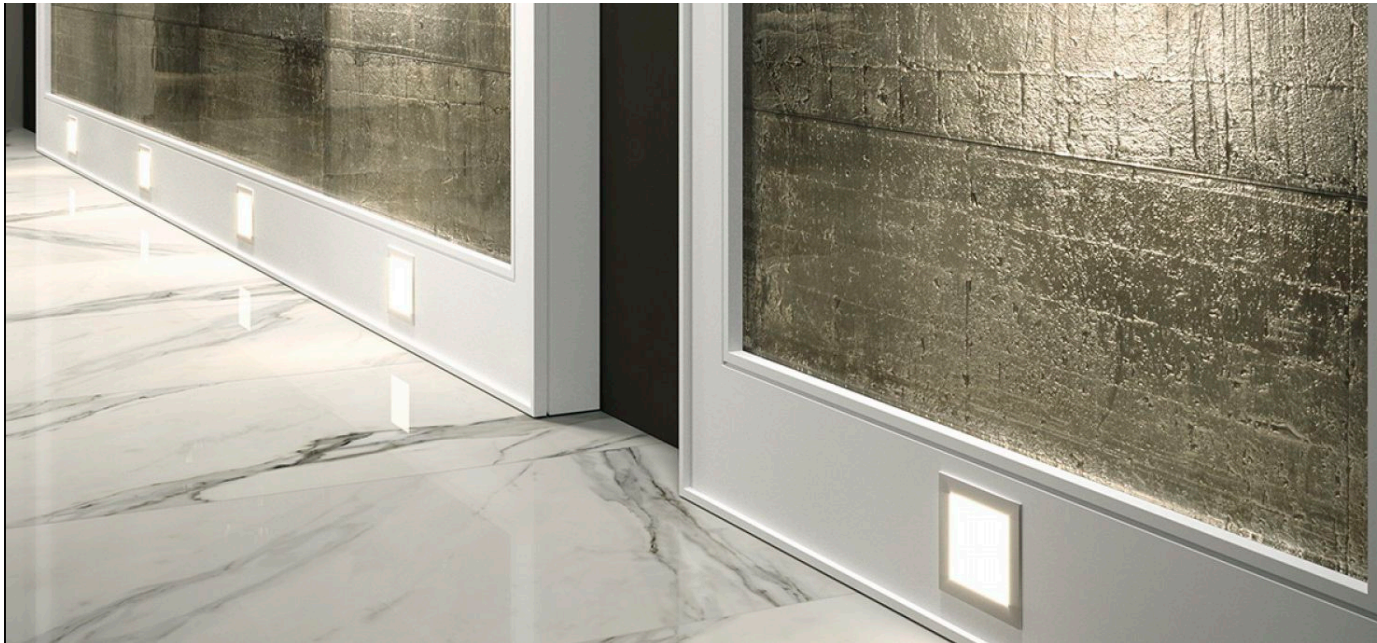

Glass Mosaic (Dune)

Glass Mosaic (Dune)

Glass Mosaic (Dune)

Glass Mosaic (Dune)

Glass Mosaic (Dune)

Мозаика Dune Glass Mosaic Royal 29.8x29.8 187539

Код товара:	256885
Бренд:	Dune