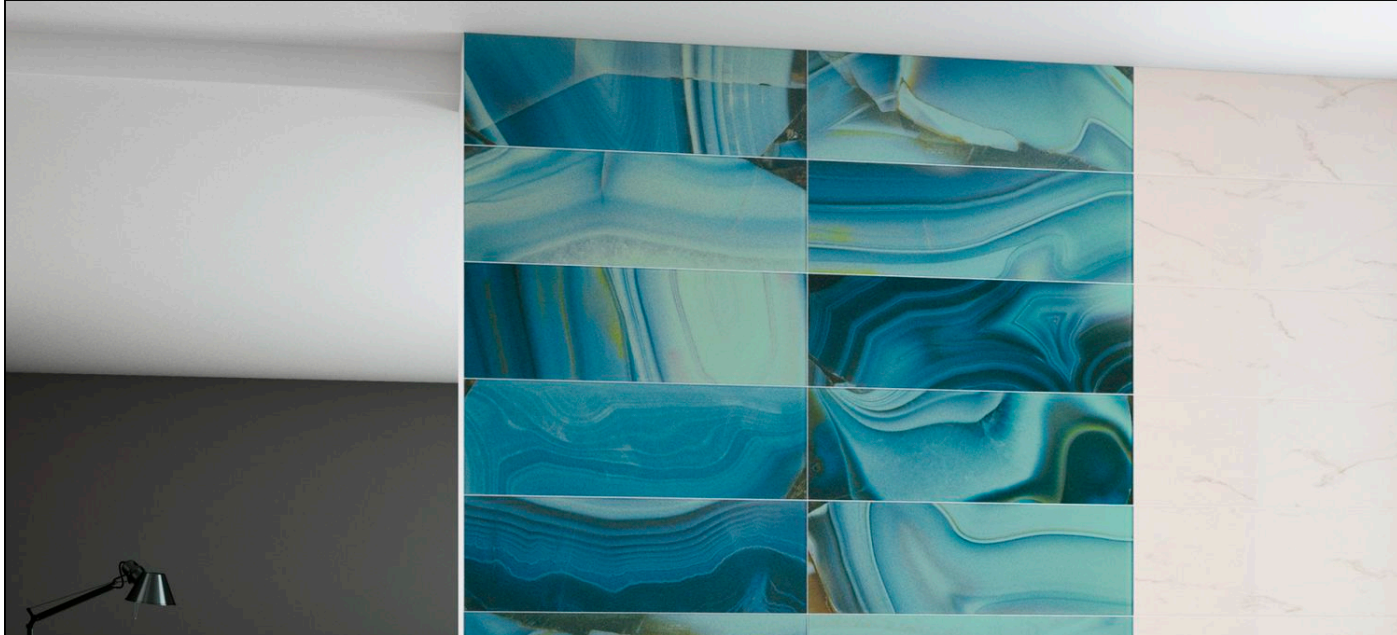

Glass Mosaic (Dune)

Glass Mosaic (Dune)

Glass Mosaic (Dune)

Glass Mosaic (Dune)

Glass Mosaic (Dune)

Мозаика Dune Glass Mosaic Royal 29.8x29.8 187539

Код товара:	256885
Бренд:	Dune