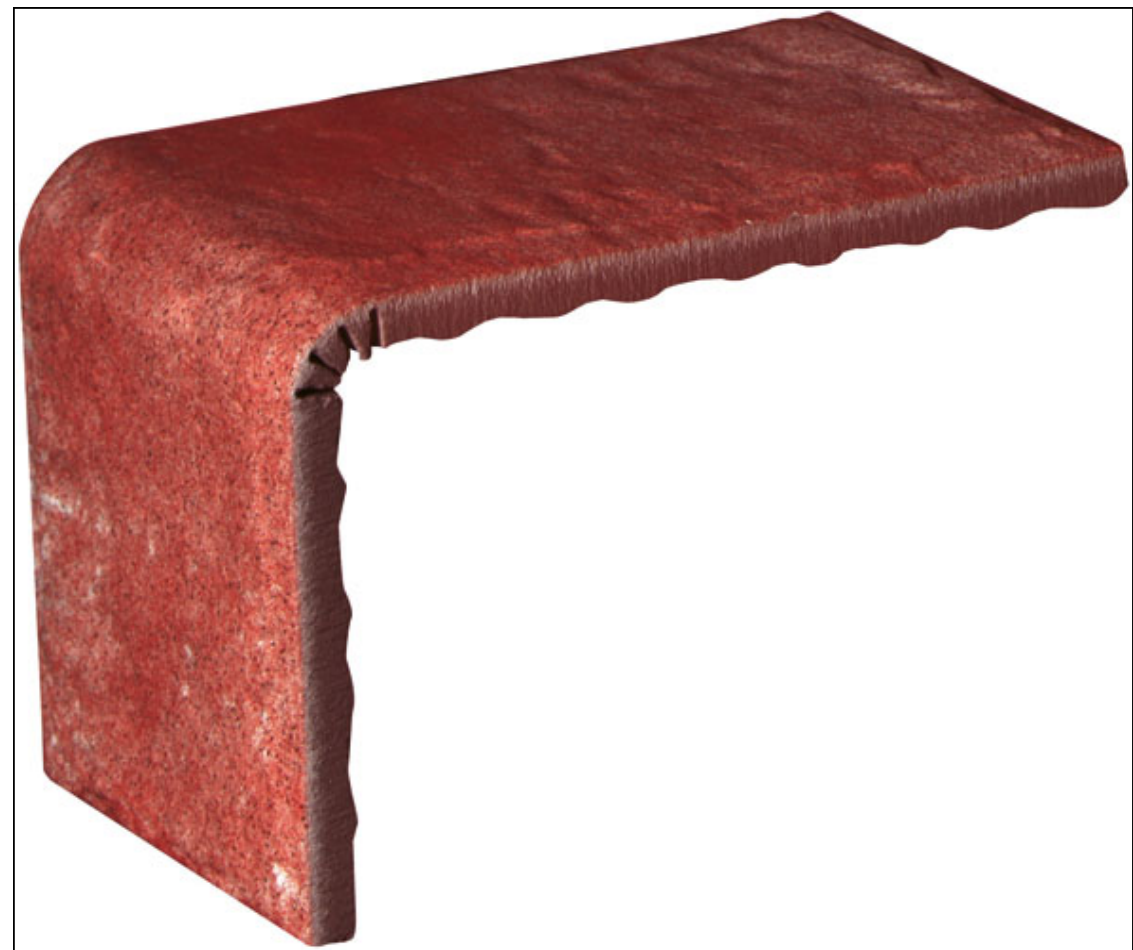

Специальный элемент Cir Ceramiche Underground Elemento L London 8.6x11x15 1040608

Код товара:	231086
Бренд:	Cir Ceramiche