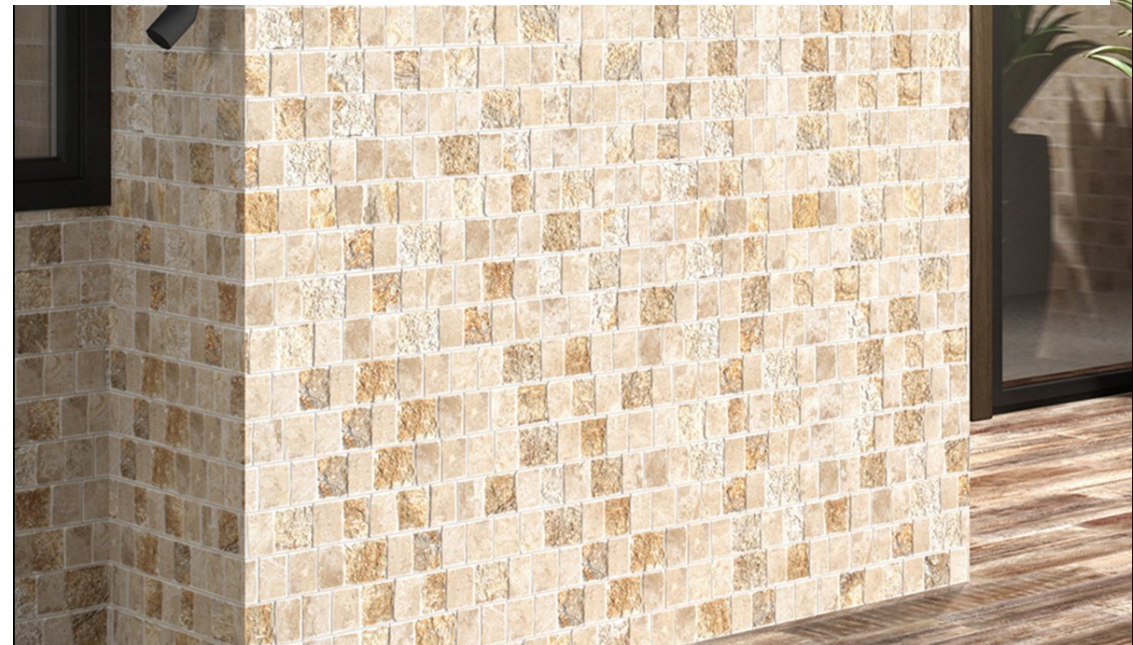

Tesla (Oset)

Tesla (Oset)

Tesla (Oset)

Tesla (Oset)

Tesla (Oset)

Керамогранит Oset Tesla Beige 8x44.25

Код товара: 269427

Бренд: Oset