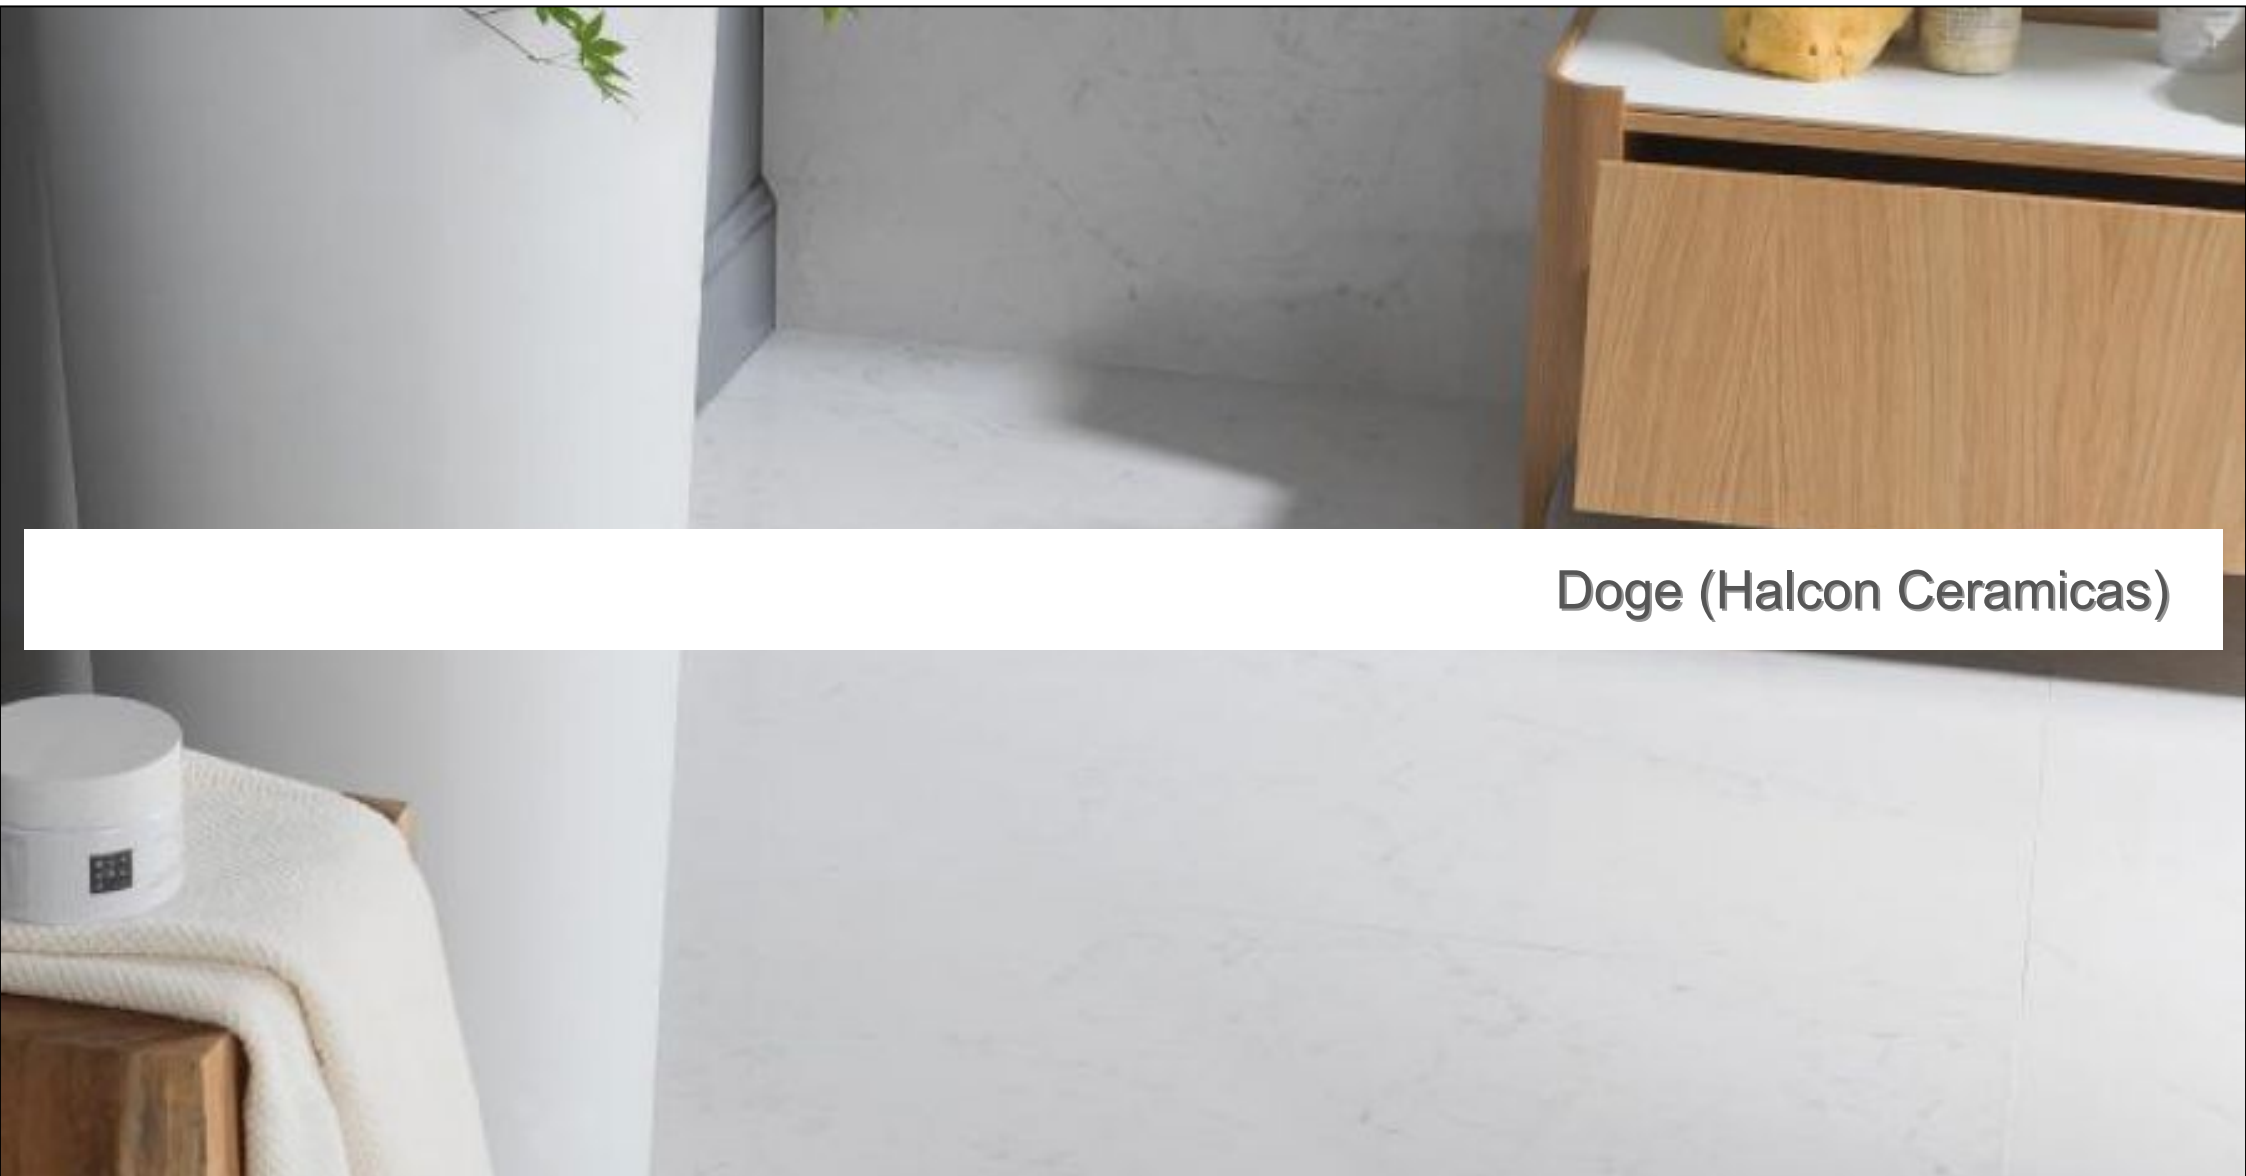

Doge (Halcon Ceramicas)

Doge (Halcon Ceramicas)

Doge (Halcon Ceramicas)

Doge (Halcon Ceramicas)

Doge (Halcon Ceramicas)

Керамогранит Halcon Ceramics Doge Murano Mat 60x60

Код товара:	271061
Бренд:	Halcon Ceramics