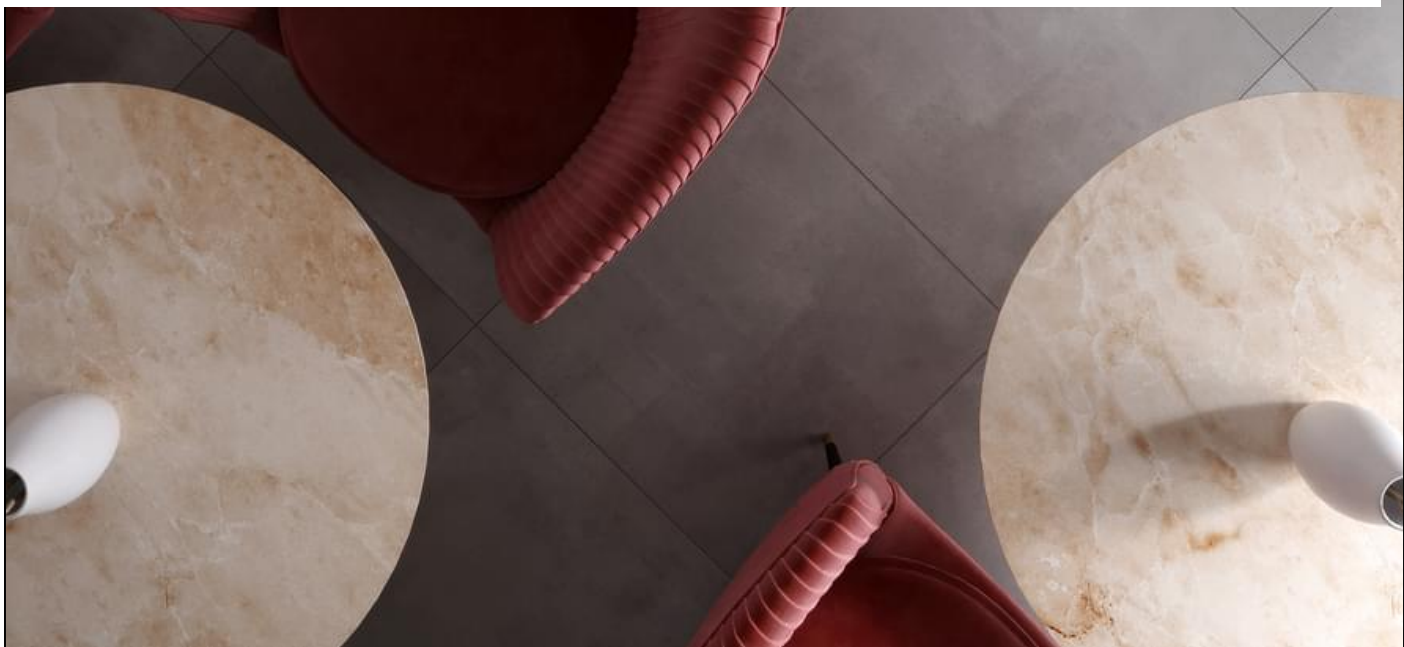

Capri (ITC)