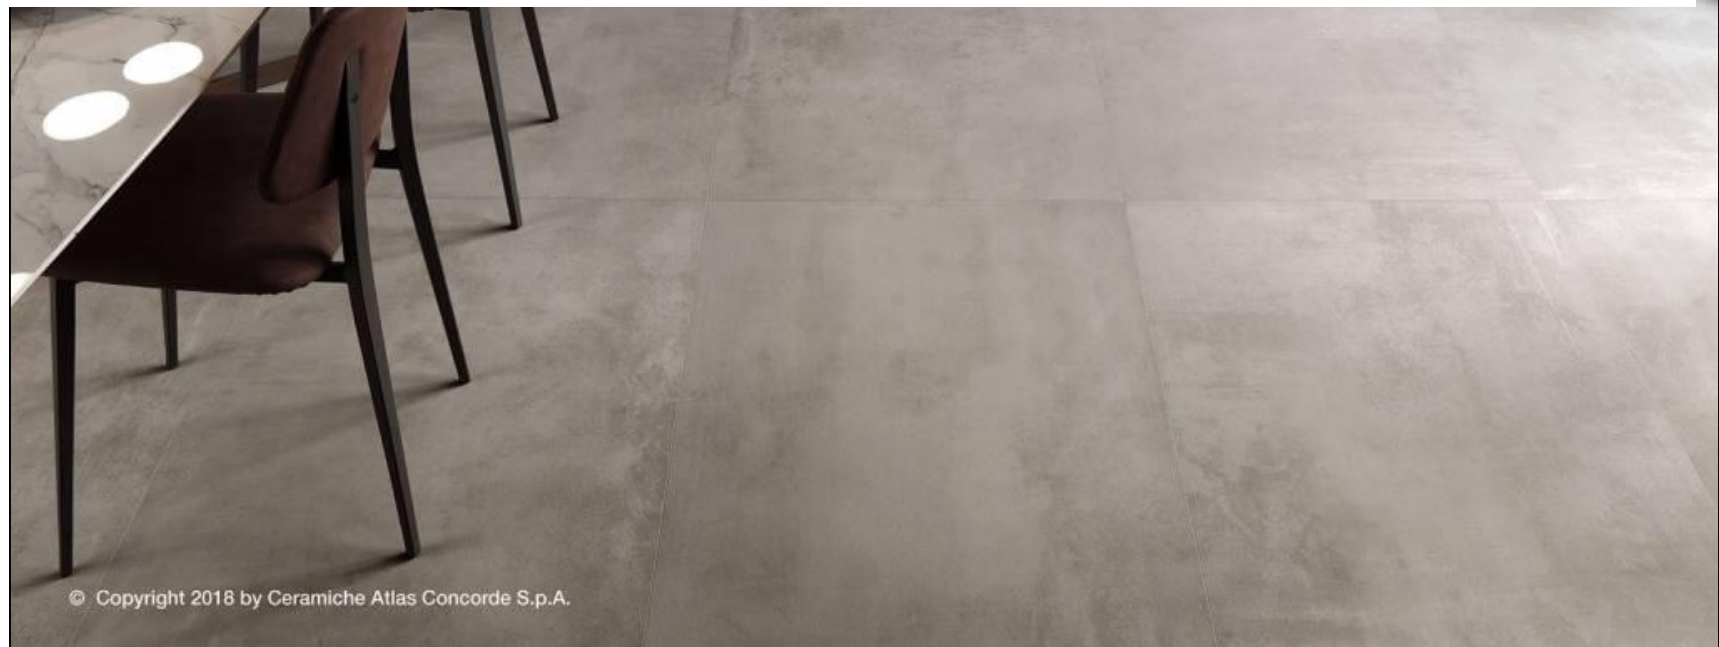

Capri (ITC)

© Copyright 2018 by Ceramiche Atlas Concorde S.p.A.