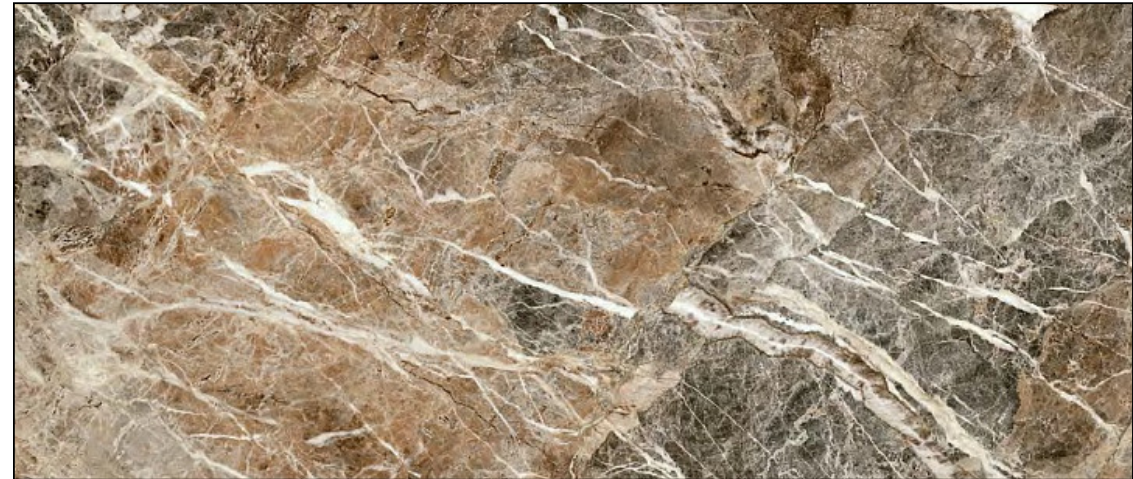

Керамогранит Casa Dolce Casa Nature Mood Mountain Peak Glossy 6mm Rt 60x120
774904

Код товара:	333557
Бренд:	Casa Dolce Casa