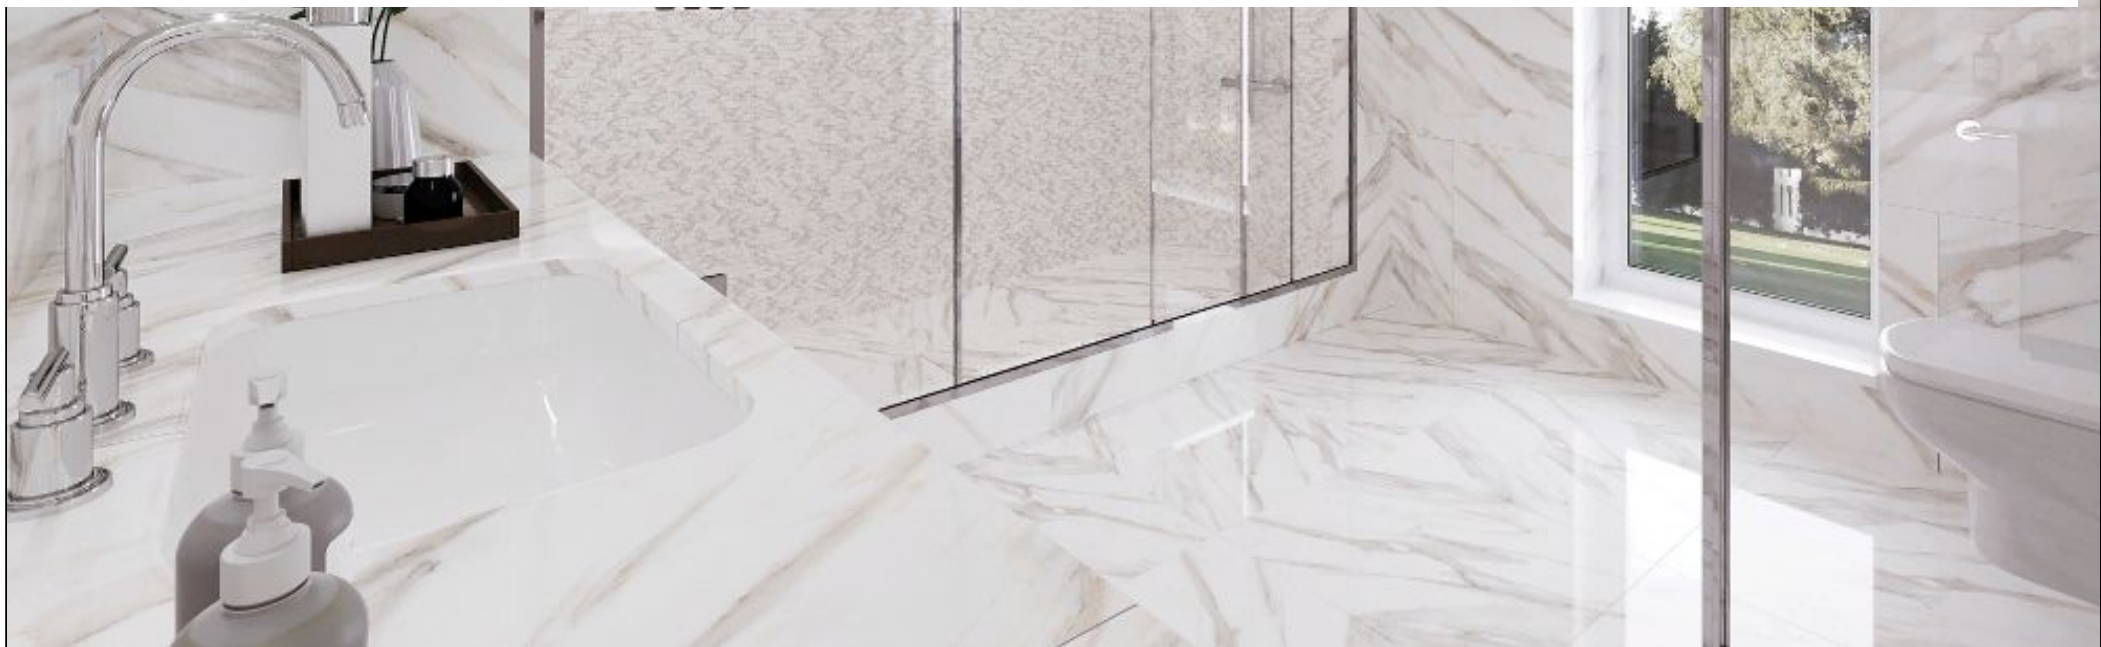

Juno (Absolut Gres)

Juno (Absolut Gres)

Juno (Absolut Gres)

Juno (Absolut Gres)

Juno (Absolut Gres)

Керамогранит Absolut Gres Juno Dark Grey Matt 60x60 AB 4001M

Код товара:	333616
Бренд:	Absolut Gres

Керамогранит Absolut Gres Juno Light Grey Matt 60x60 AB 4002M

Код товара:	333617
Бренд:	Absolut Gres