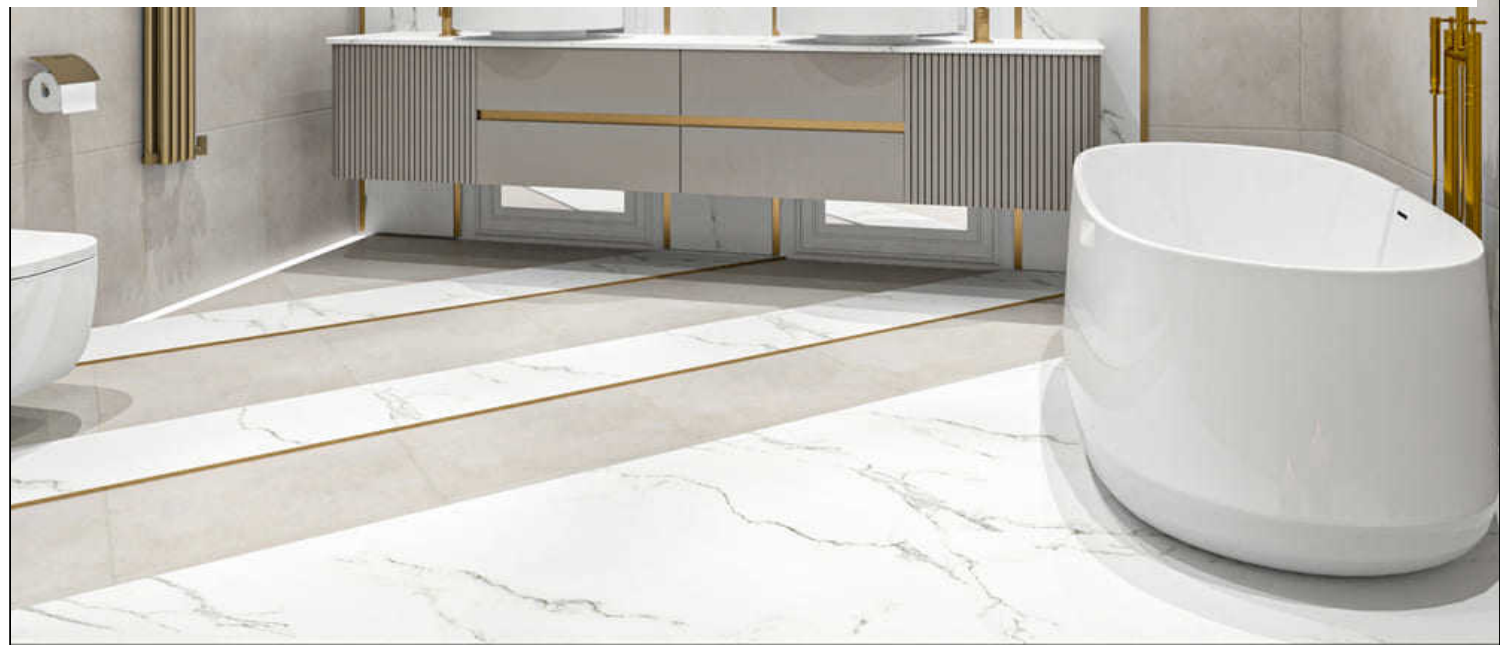

Juno (Absolut Gres)

Juno (Absolut Gres)

Juno (Absolut Gres)

Juno (Absolut Gres)

Juno (Absolut Gres)

Керамогранит Absolut Gres Juno Dark Grey Matt 60x60 AB 4001M

Код товара:	333616
Бренд:	Absolut Gres

Керамогранит Absolut Gres Juno Light Grey Matt 60x60 AB 4002M

Код товара:	333617
Бренд:	Absolut Gres