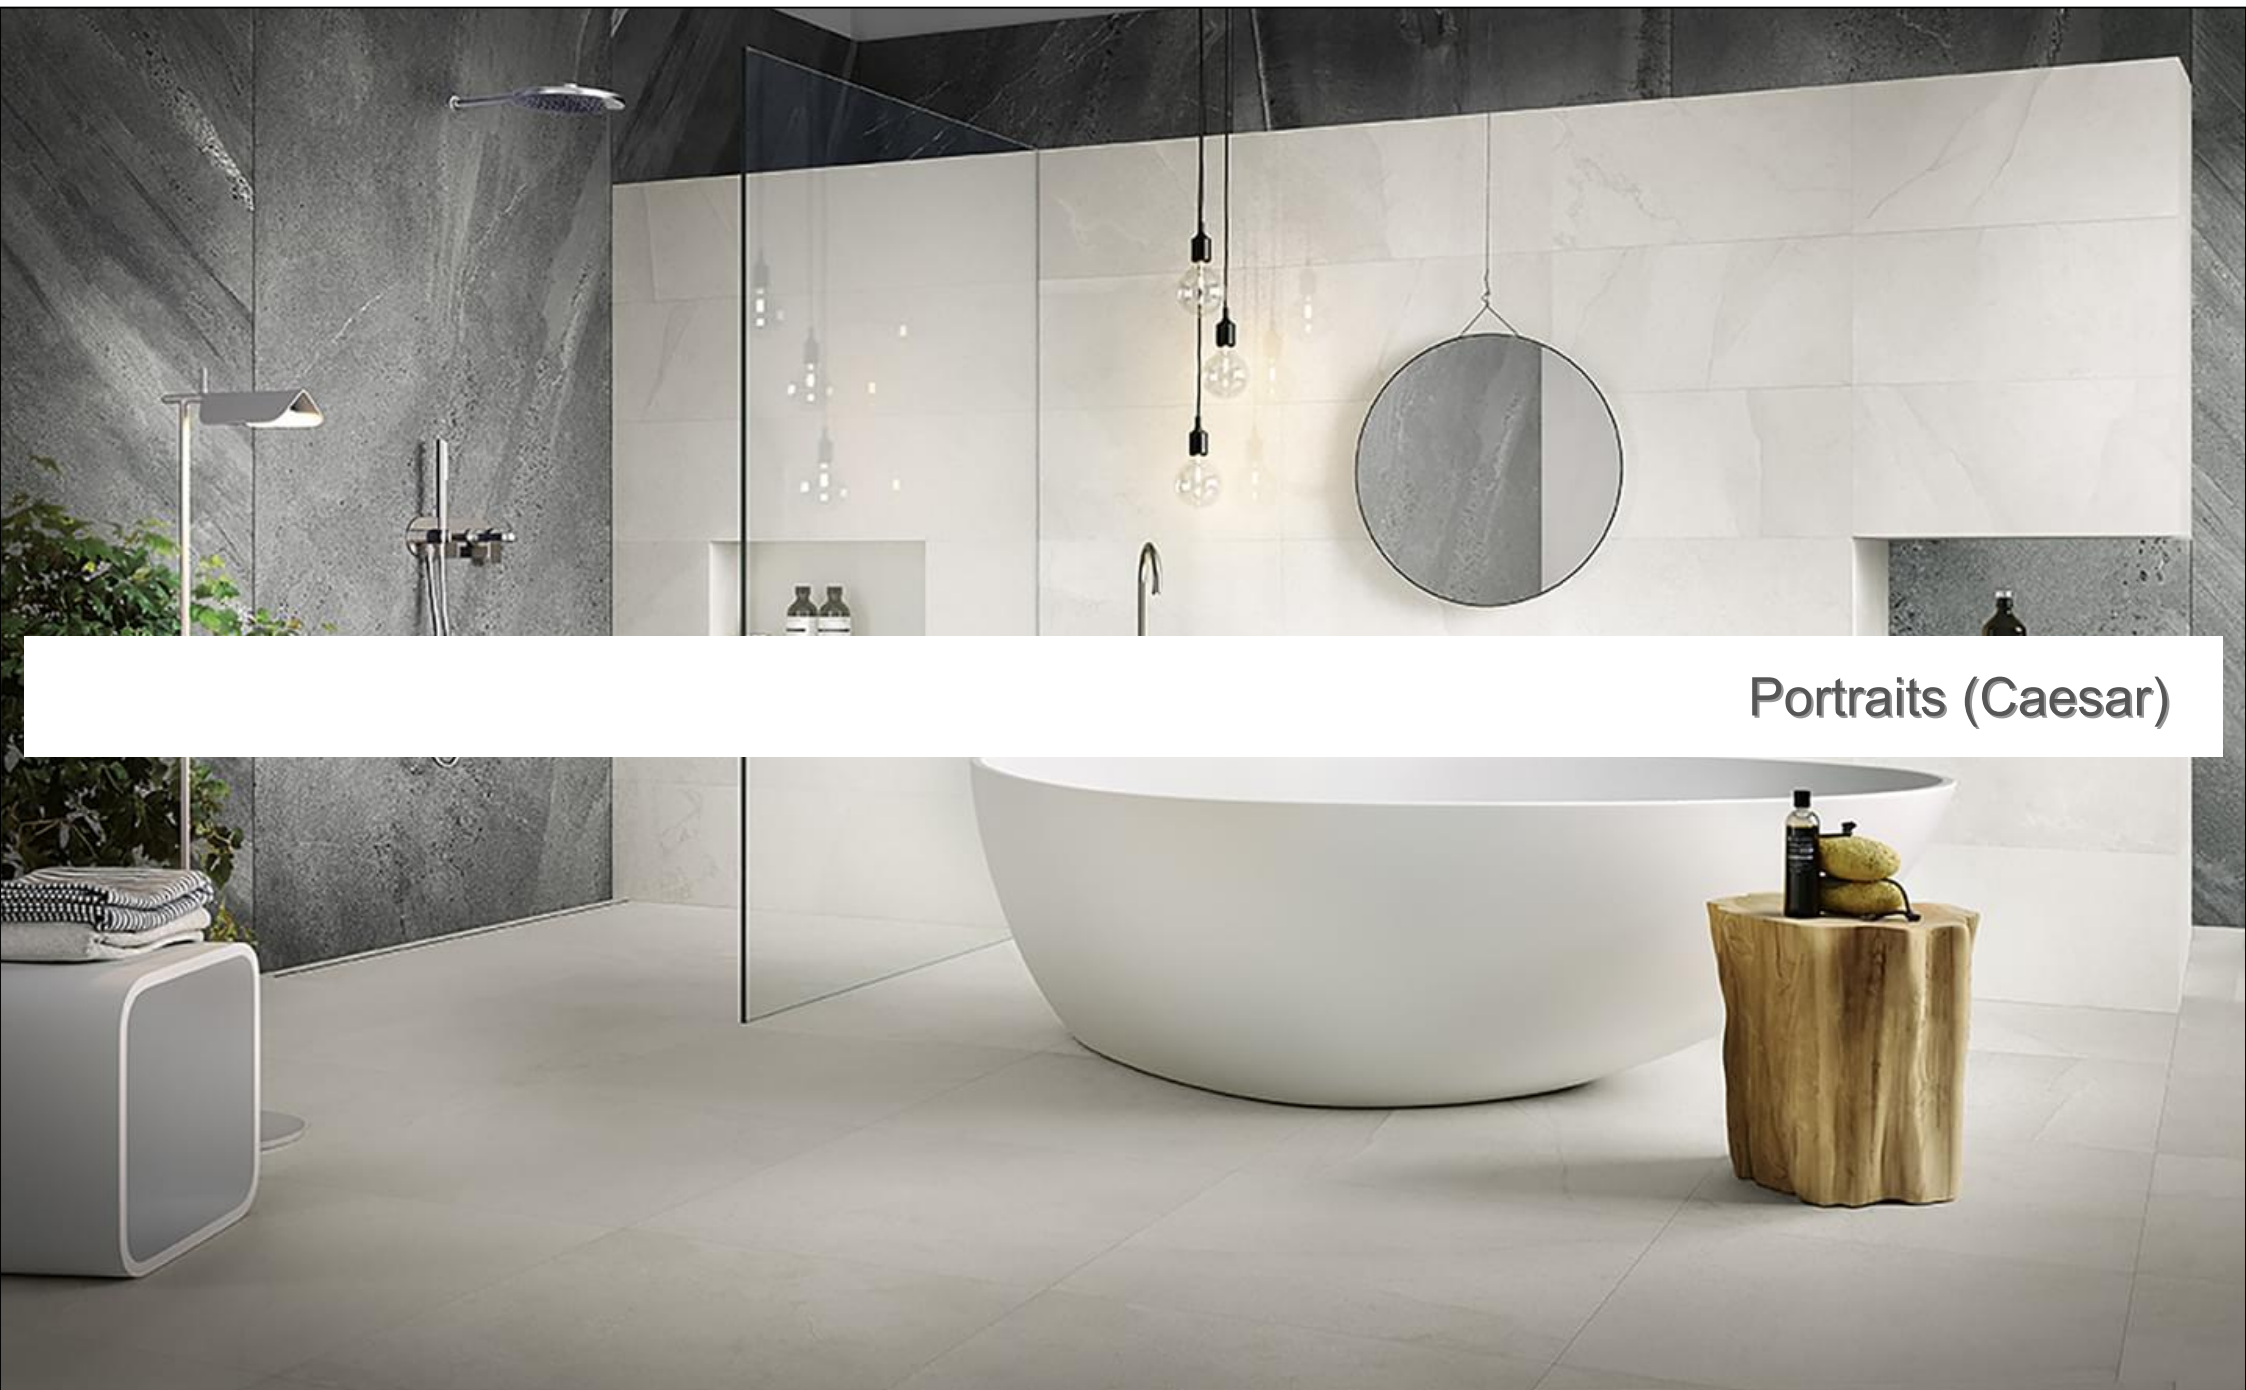

Portraits (Caesar)

Portraits (Caesar)

Portraits (Caesar)

Portraits (Caesar)

Portraits (Caesar)

Portraits (Caesar)

Керамогранит Caesar Portraits Kirkby Lapp Rt 119.5x278 AEF4

Код товара:	282105
Бренд:	Caesar