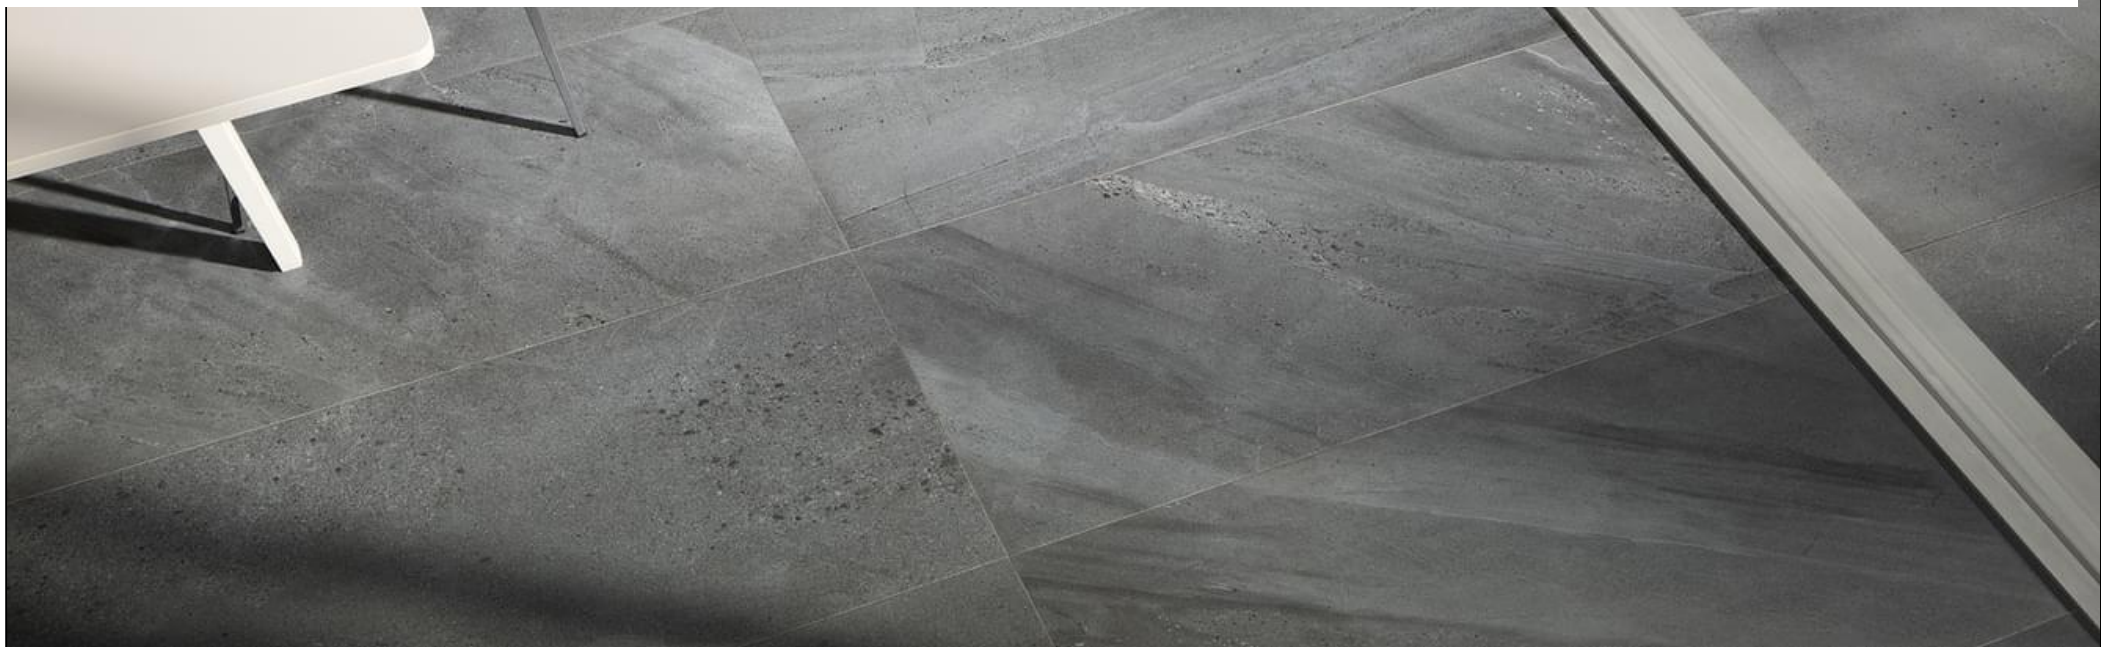

Portraits (Caesar)

Portraits (Caesar)

Portraits (Caesar)

Portraits (Caesar)

Portraits (Caesar)

Portraits (Caesar)

Керамогранит Caesar Portraits Kirkby Lapp Rt 119.5x278 AEF4

Код товара:	282105
Бренд:	Caesar