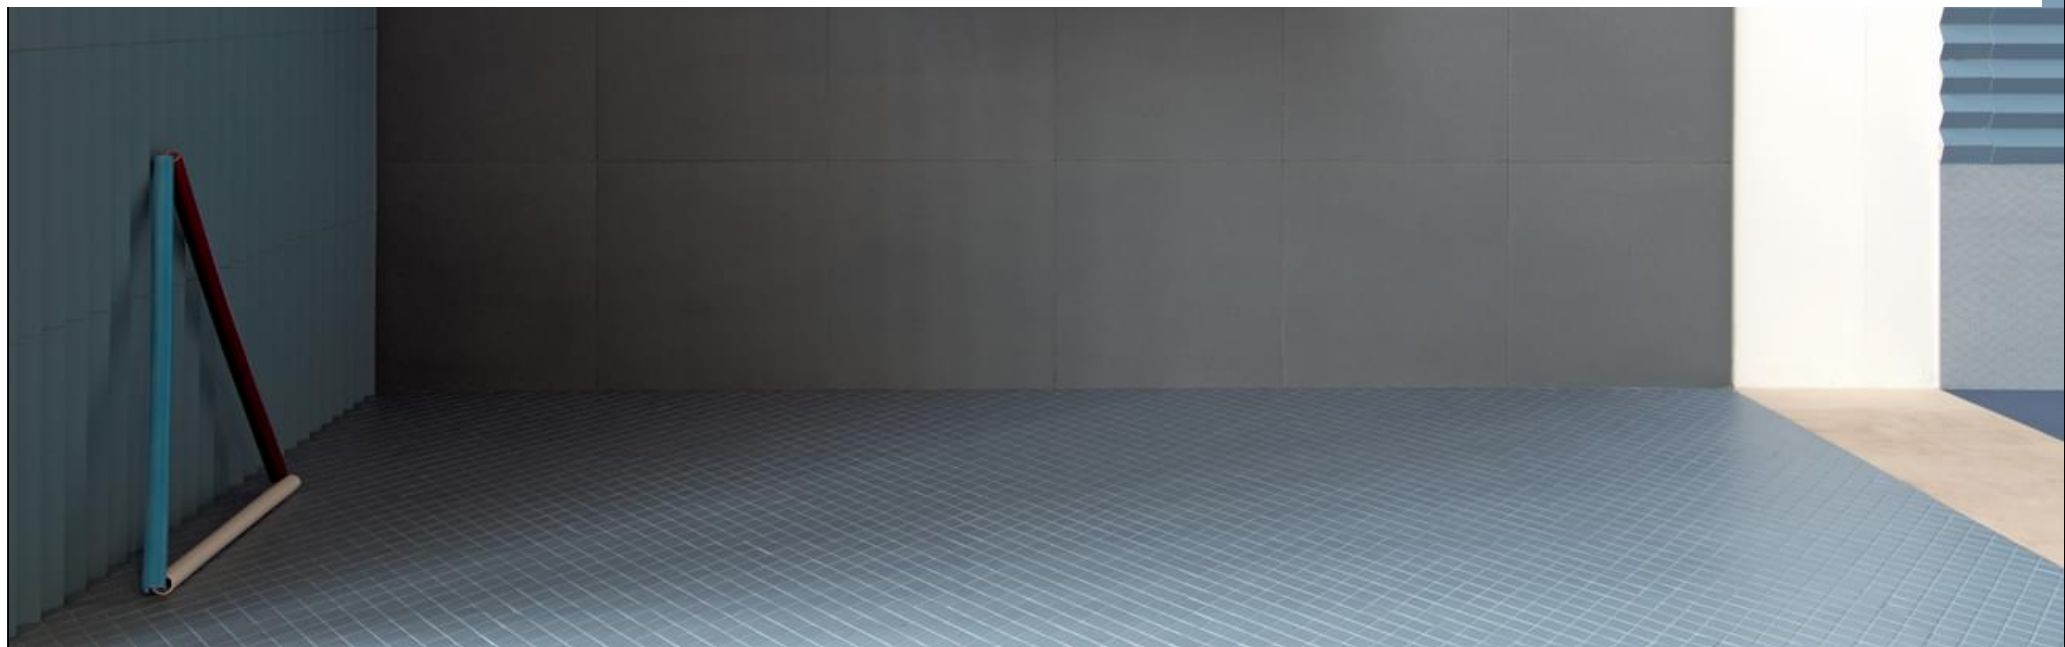

Rombini (Mutina)

Rombini (Mutina)

Специальный элемент Mutina Rombini Triangle Large Blue 18.6x31.5 BORTL04

Код товара:	286377
Бренд:	Mutina

Бордюр Mutina Rombini Listello Chiusura Blue 8x31.5 BORLIS04

Код товара: 286378