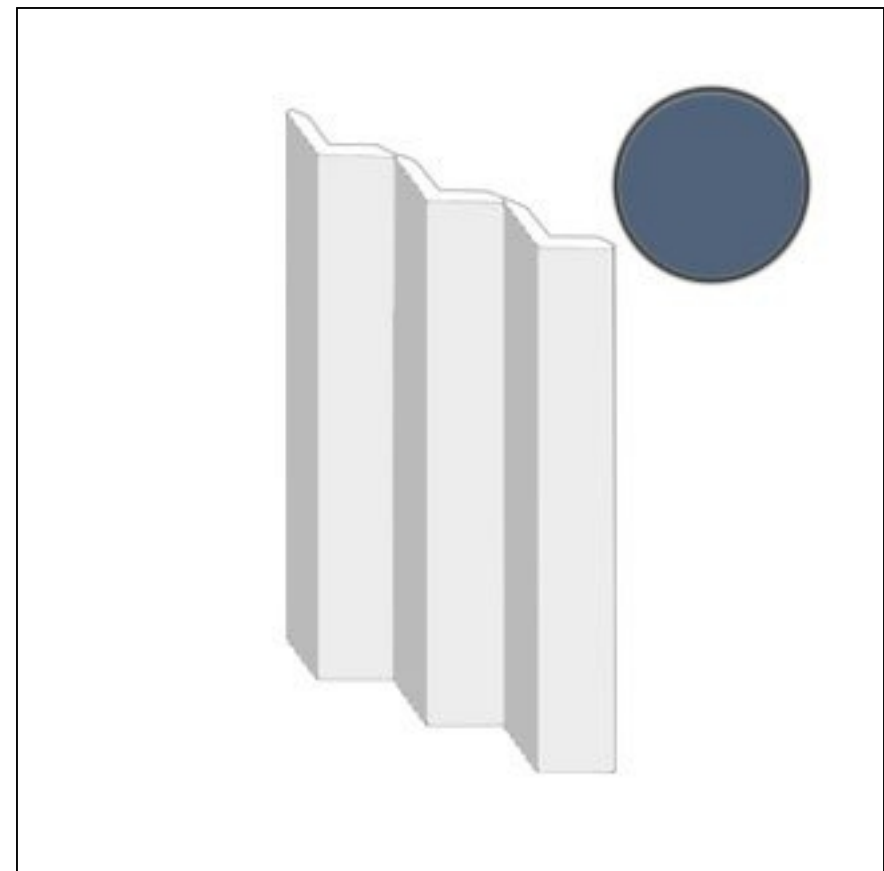

Rombini (Mutina)

Rombini (Mutina)

Специальный элемент Mutina Rombini Triangle Large Blue 18.6x31.5 BORTL04

Код товара:	286377
Бренд:	Mutina

Бордюр Mutina Rombini Listello Chiusura Blue 8x31.5 BORLIS04

Код товара: 286378