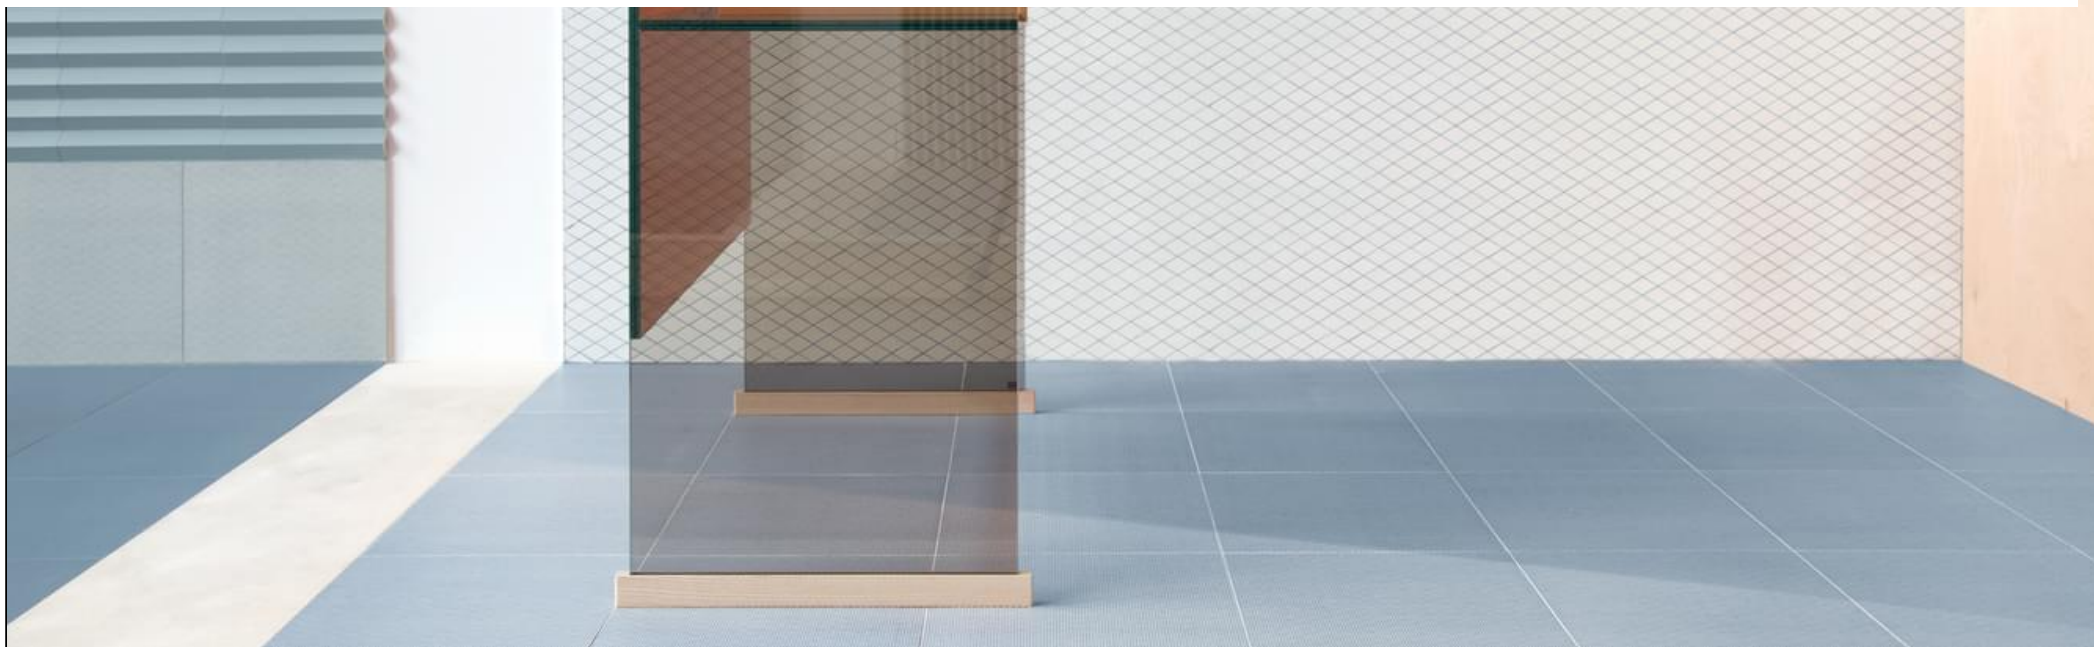

Rombini (Mutina)