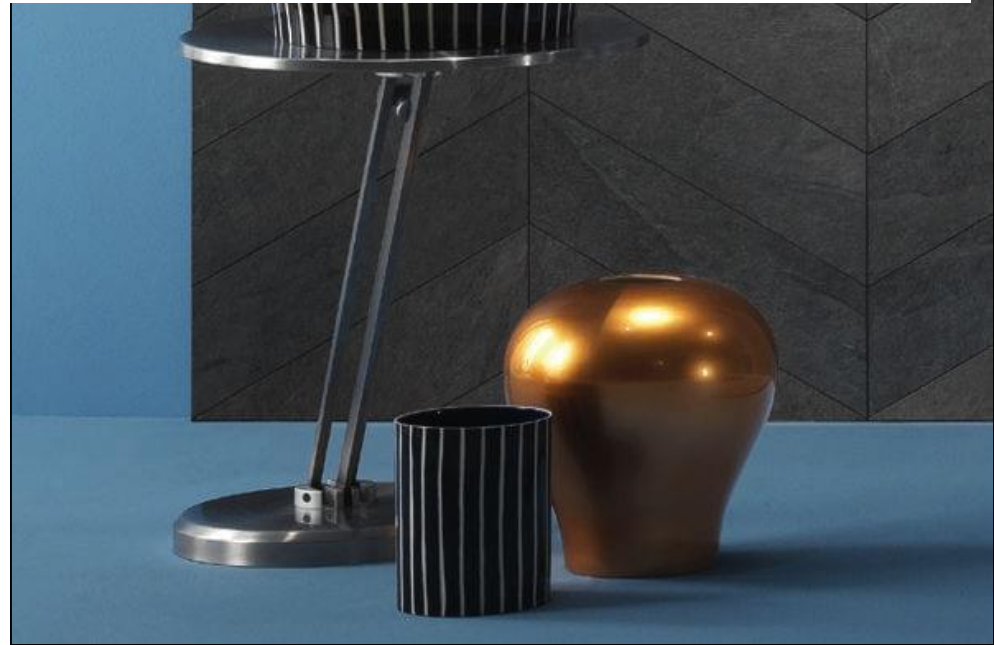

Waterfall (Lea Ceramiche)

Waterfall (Lea Ceramiche)

Waterfall (Lea Ceramiche)

Waterfall (Lea Ceramiche)

Waterfall (Lea Ceramiche)

Waterfall (Lea Ceramiche)

Керамогранит Lea Ceramiche Waterfall Dark Flow Nat Rett 9.5mm 60x120 LGXWF00

Код товара:	282033
Бренд:	Lea Ceramiche