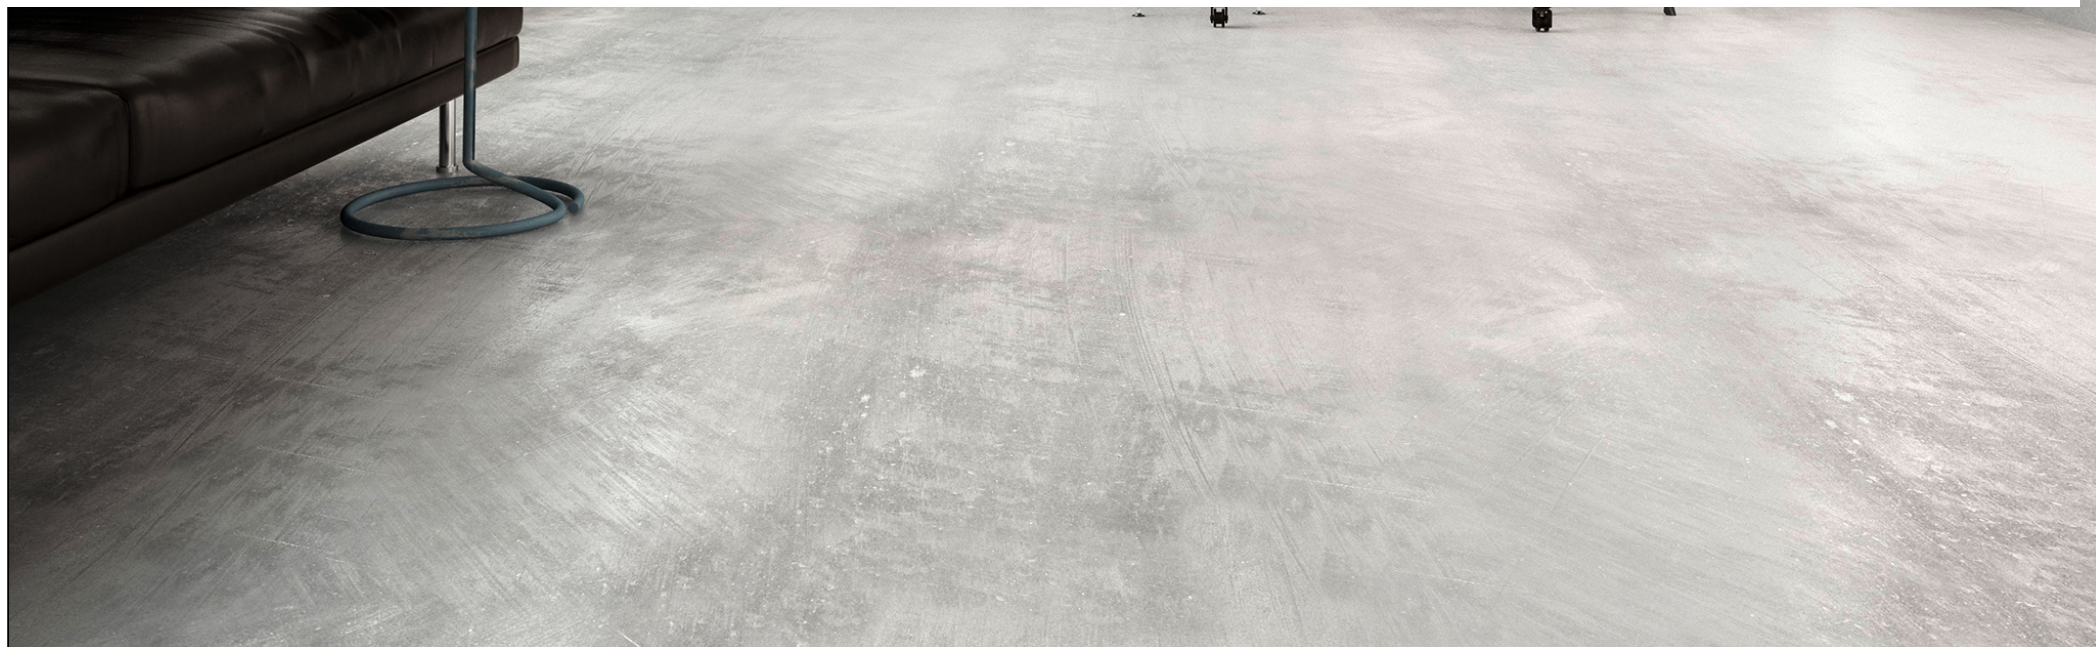

Avenue (Arklam)

Avenue (Arklam)

Avenue (Arklam)

Avenue (Arklam)

Avenue (Arklam)

Avenue (Arklam)

Керамогранит Arklam Avenue Taupe Rect Silk 120x300

Код товара:	286320
Бренд:	Arklam