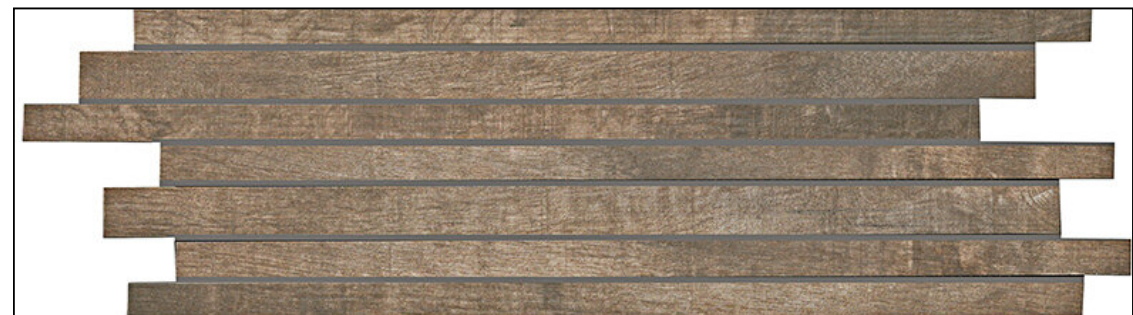

Мозаика 1052538 Norway MOS BRICKS GOLDEN SUN 20x60 Serenissima Cir

Код товара:	33512
Бренд:	Serenissima Cir