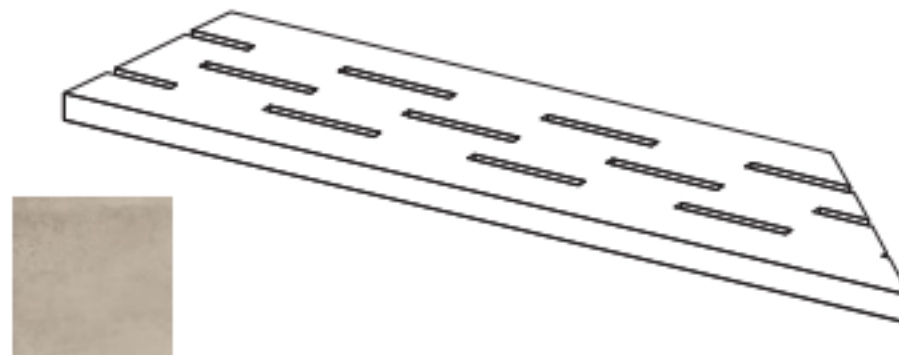

Решетка Ascot Ceramiche City Angolare Scolo Piscina Beige Sx Beige 2cm 20x90 CIAG92S

Код товара:

294239

Бренд:

Ascot Ceramiche