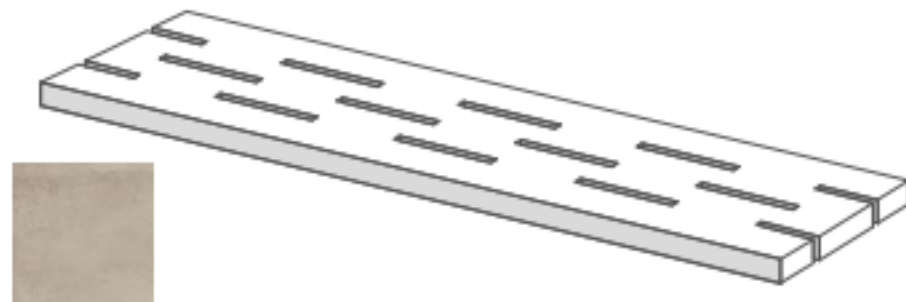

Решетка Ascot Ceramiche City Griglia Scolo Piscina Beige 2cm 20x90 CIG92

Код товара:	294237
Бренд:	Ascot Ceramiche