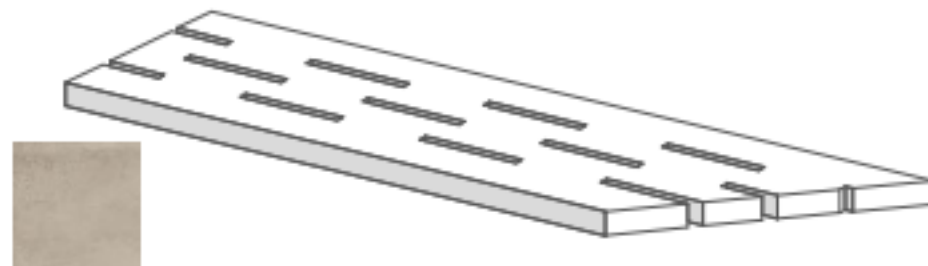

Решетка Ascot Ceramiche City Angolare Scolo Piscina Beige Dx 2cm 20x90 CIAG92D

Код товара:	294241
Бренд:	Ascot Ceramiche