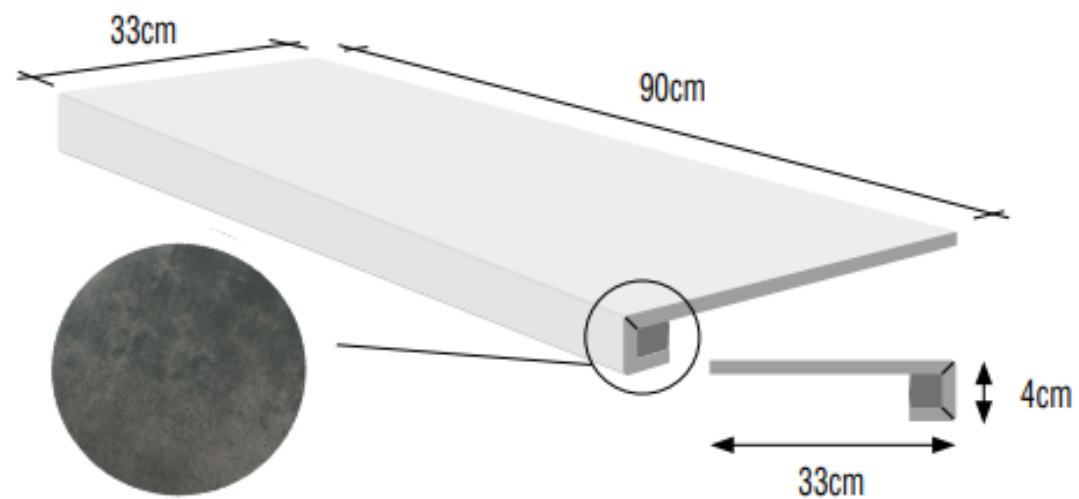

Ступень Ascot Ceramiche Patchwalk Antracite Out Scalino Costa Retta 33x91 PHS700

Код товара:	294706
Бренд:	Ascot Ceramiche