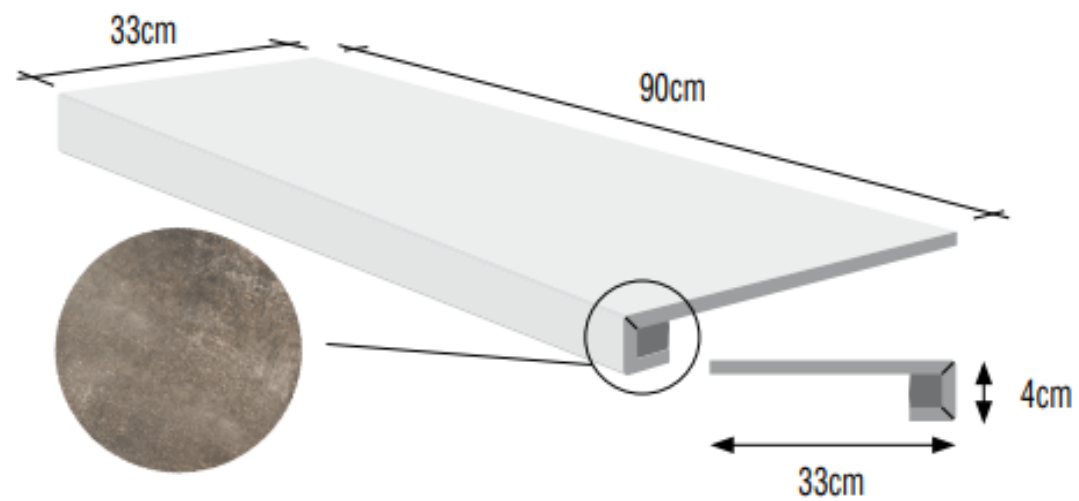

Ступень Ascot Ceramiche Patchwalk Combo Out Scalino Costa Retta 33x91 PHS000

Код товара:	294703
Бренд:	Ascot Ceramiche