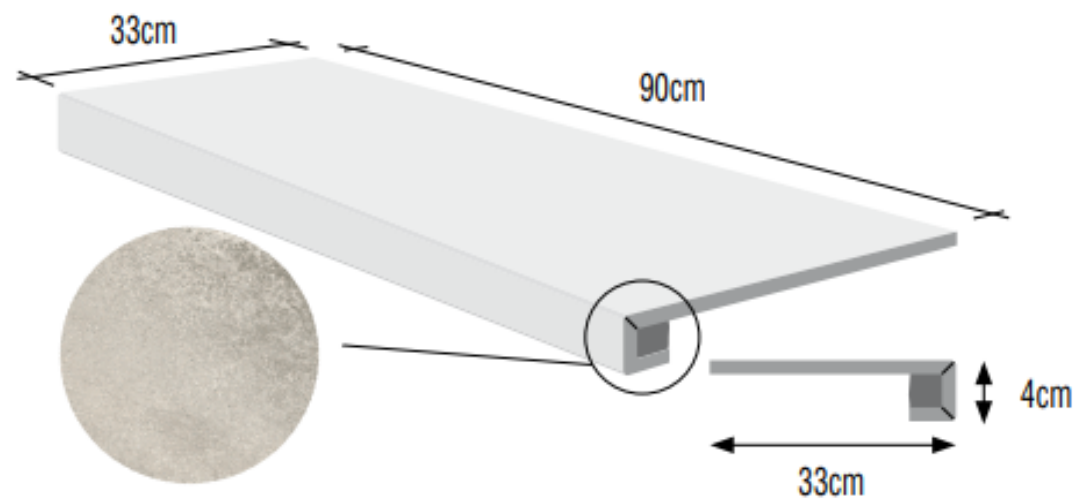

Ступень Ascot Ceramiche Patchwalk Grigio Out Scalino Costa Retta 33x91 PHS400

Код товара:	294707
Бренд:	Ascot Ceramiche