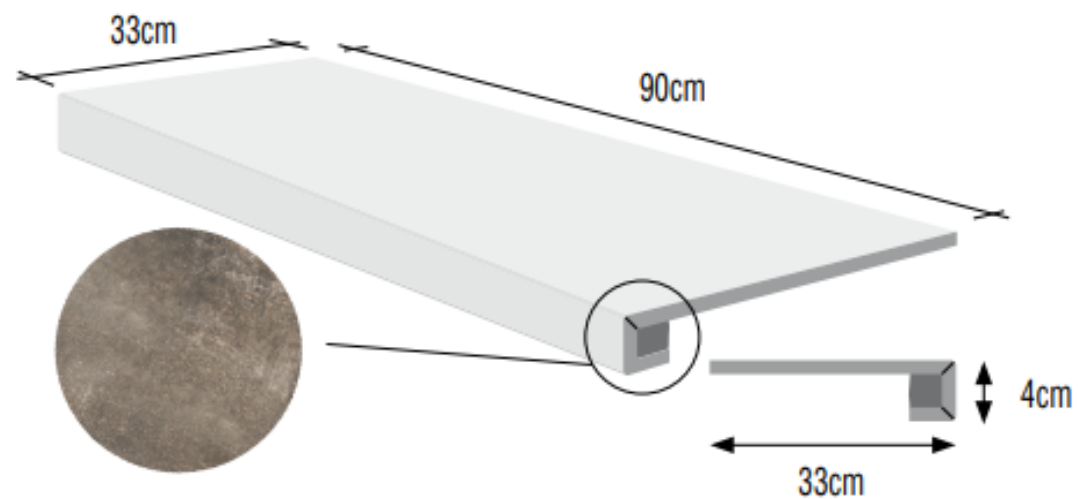

Ступень Ascot Ceramiche Patchwalk Combo Scalino Costa Retta 33x91 PHS00

Код товара:	295038
Бренд:	Ascot Ceramiche