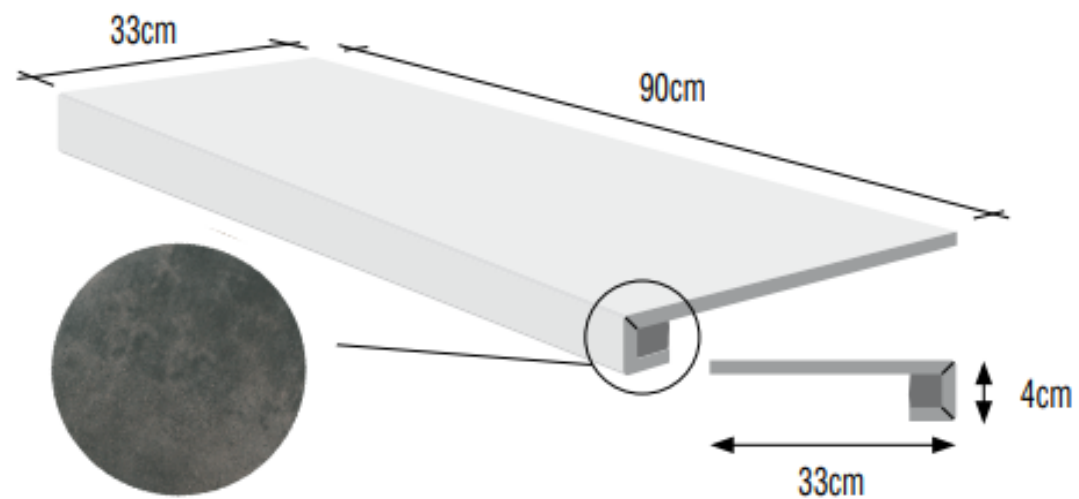

Ступень Ascot Ceramiche Patchwalk Antracite Scalino Costa Retta 33x91 PHS70

Код товара:	294701
Бренд:	Ascot Ceramiche