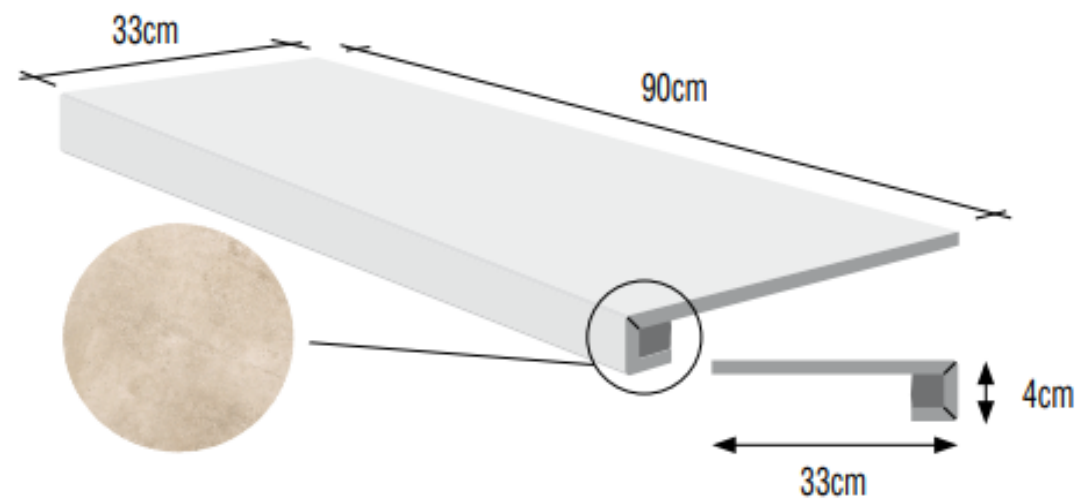

Ступень Ascot Ceramiche Patchwalk Beige Out Scalino Costa Retta 33x91 PHS200

Код товара:	294704
Бренд:	Ascot Ceramiche