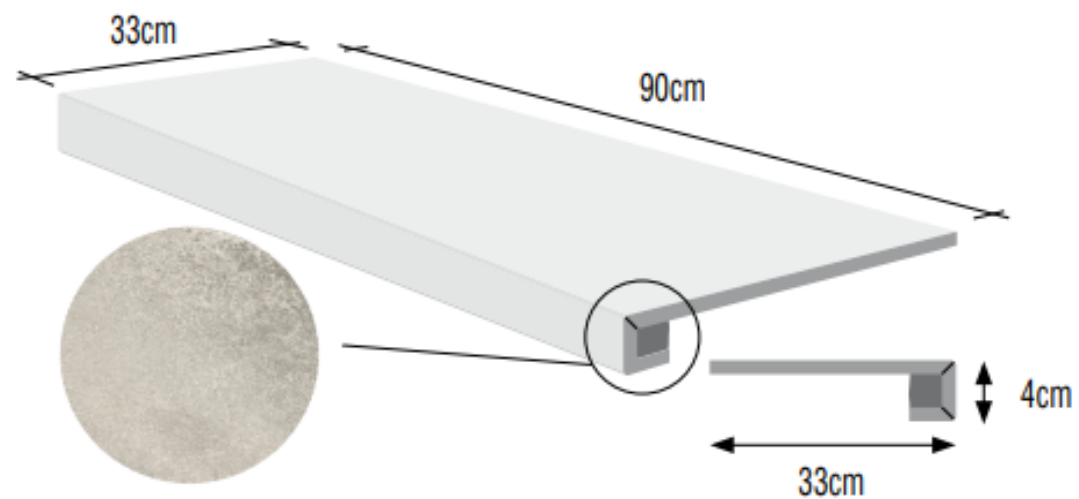

Ступень Ascot Ceramiche Patchwalk Grigio Scalino Costa Retta 33x91 PHS40

Код товара:	294702
Бренд:	Ascot Ceramiche