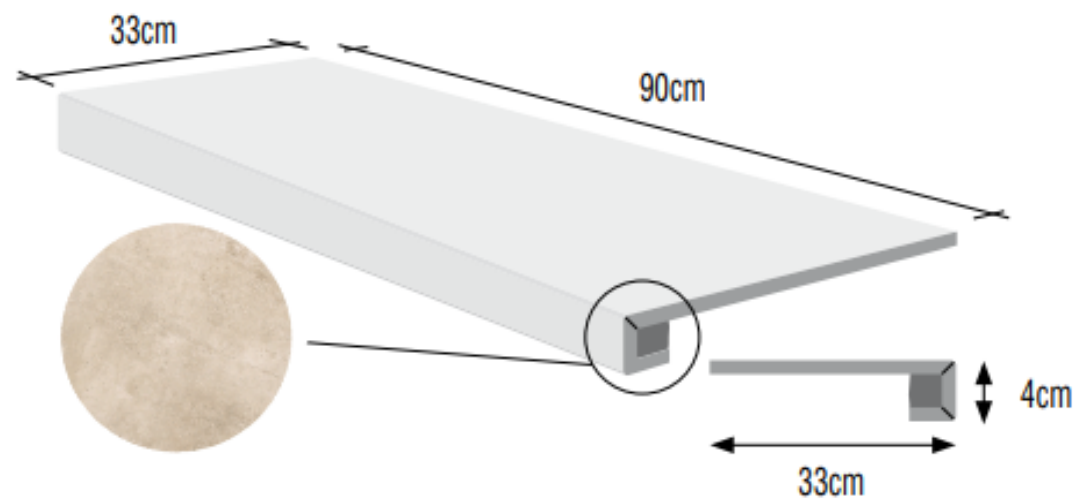

Ступень Ascot Ceramiche Patchwalk Beige Scalino Costa Retta 33x91 PHS20

Код товара:	295039
Бренд:	Ascot Ceramiche