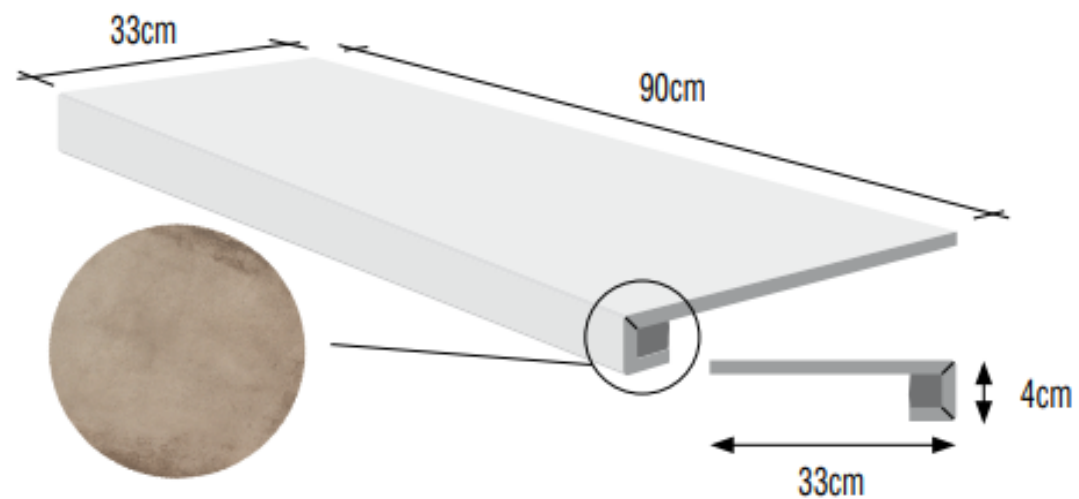

Ступень Ascot Ceramiche Patchwalk Cotto Out Scalino Costa Retta 33x91 PHS600

Код товара:	294705
Бренд:	Ascot Ceramiche