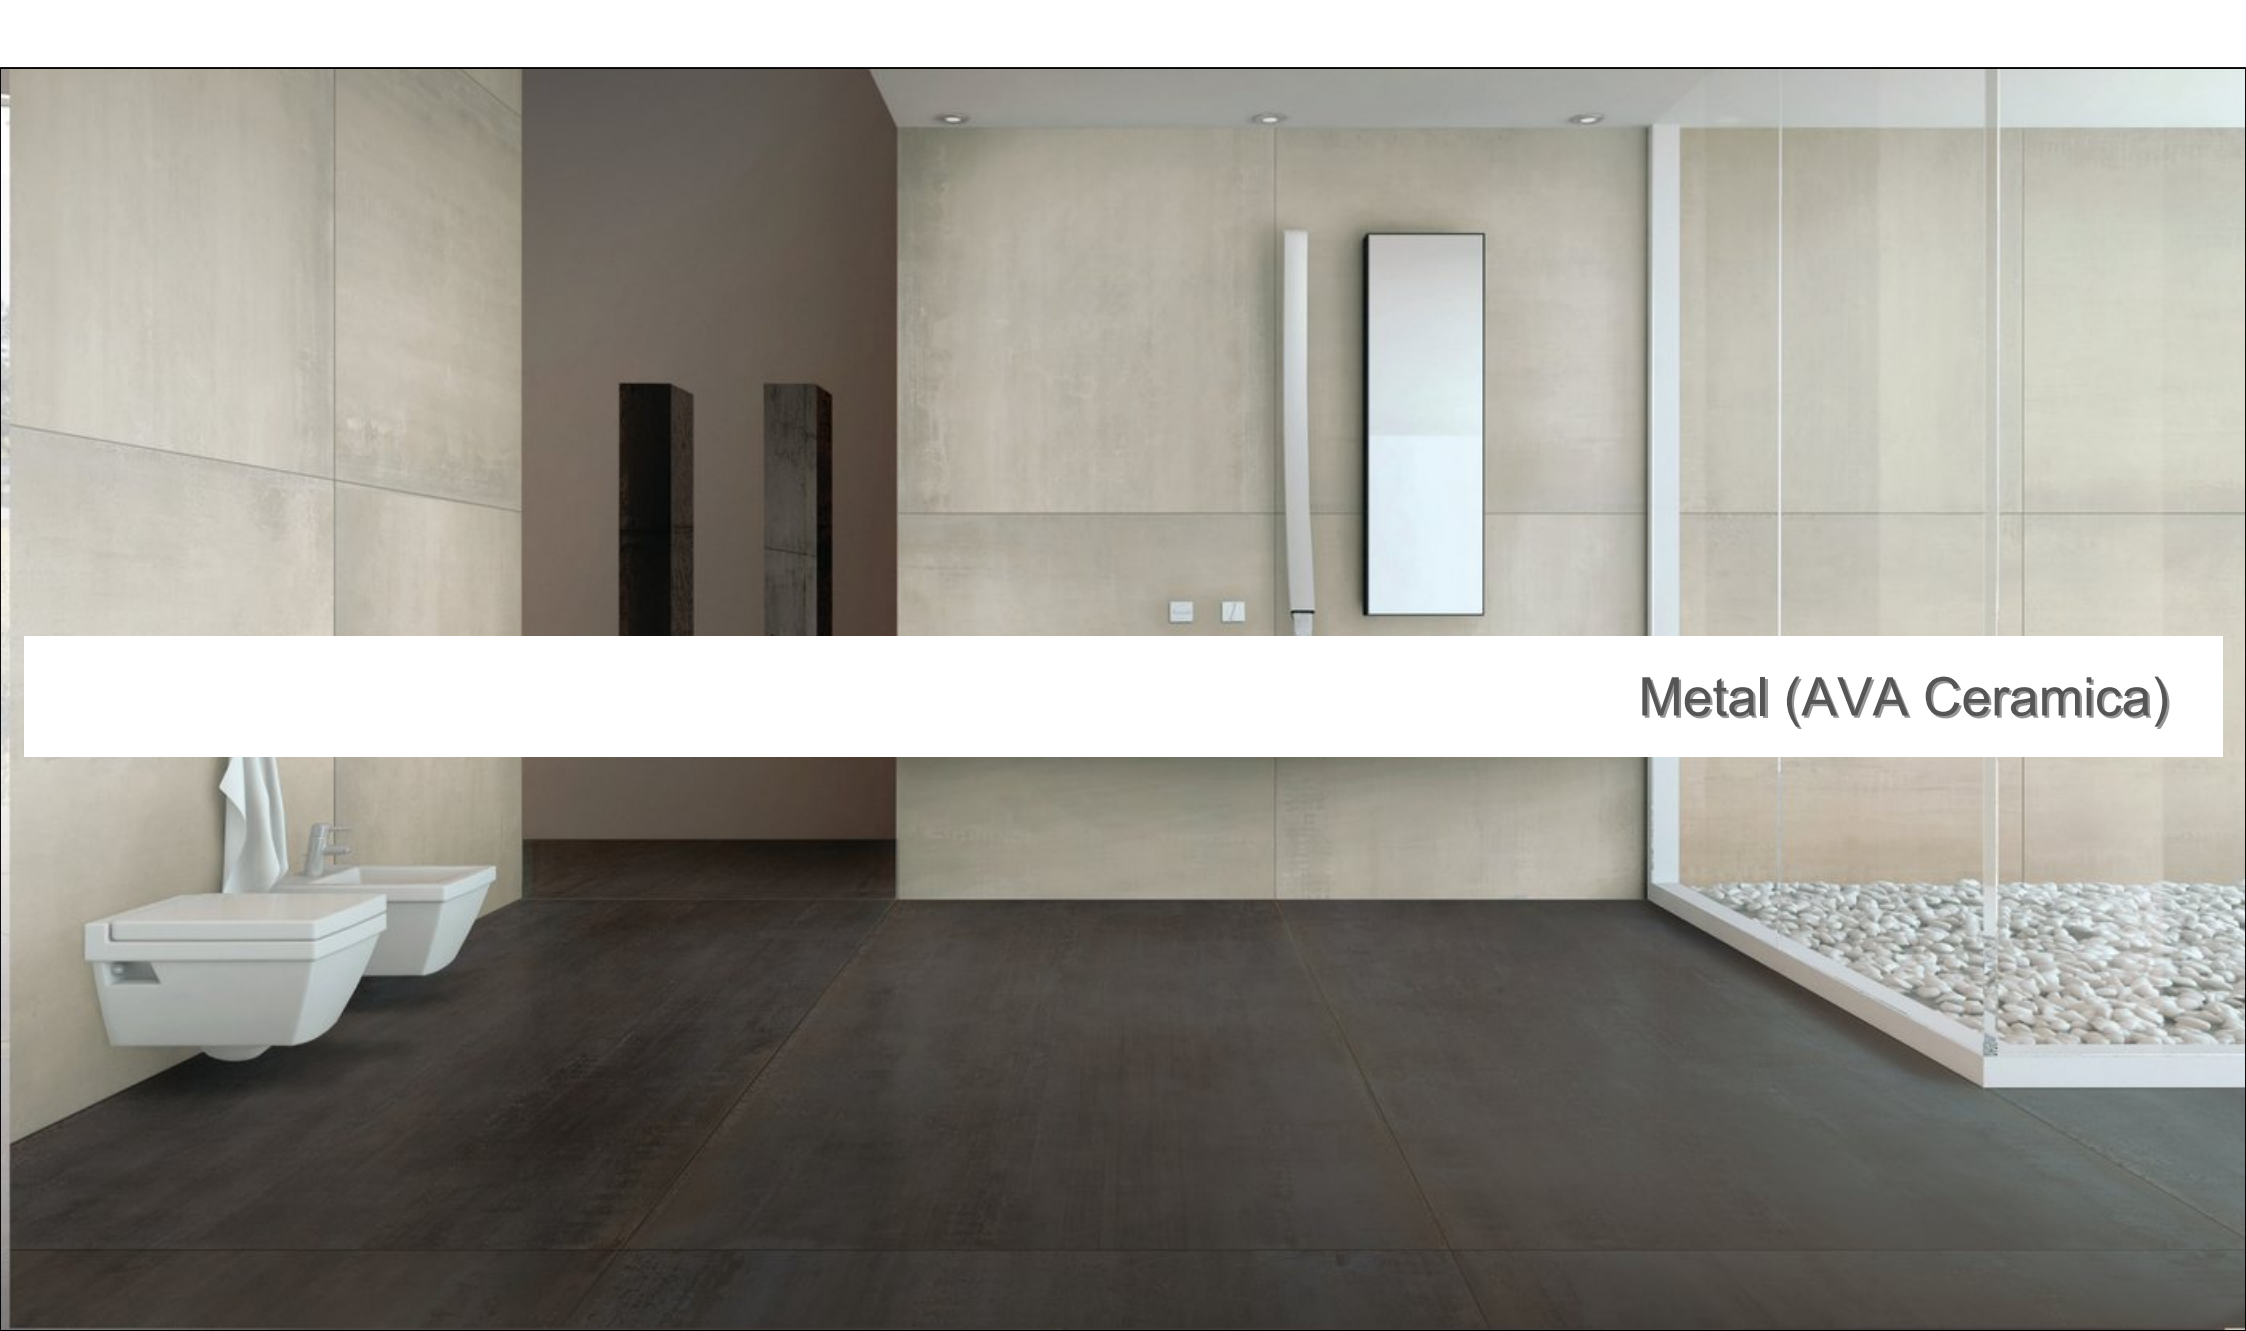

Metal (AVA Ceramica)

Metal (AVA Ceramica)

Metal (AVA Ceramica)

Metal (AVA Ceramica)

Metal (AVA Ceramica)

Керамогранит AVA Ceramica Metal Pearl Nat Ret 160x320 140001

Код товара:	310797
Бренд:	AVA Ceramica

Керамогранит AVA Ceramica Metal Greige Nat Ret 160x320 140002